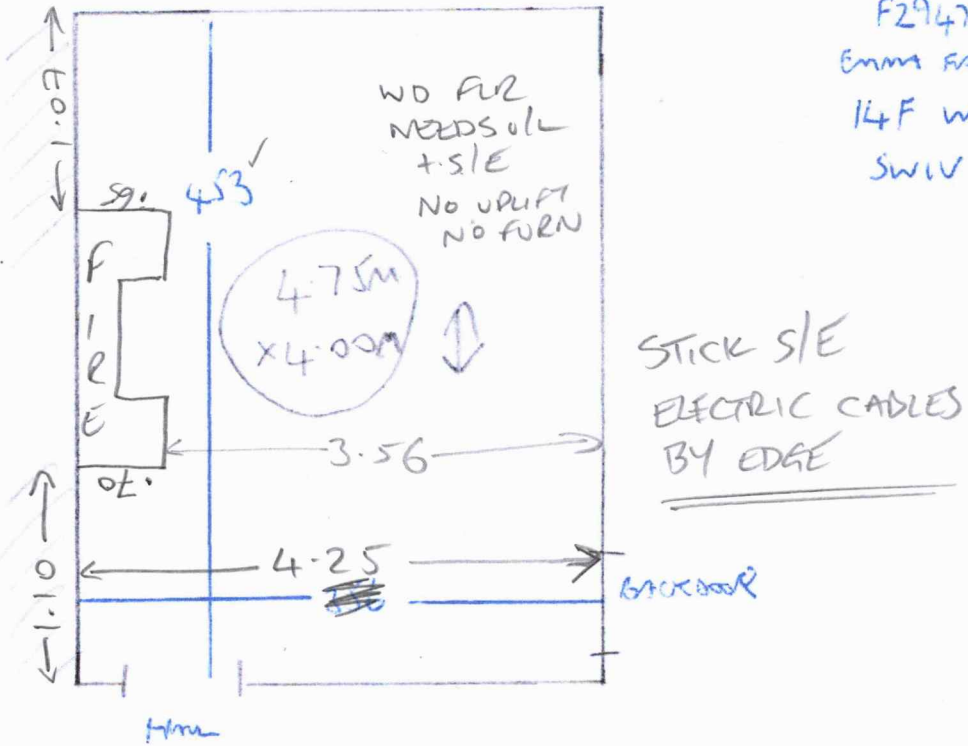

BASMENT

REAR BEDROOM

F29478  
 Emma FARQUHARSON  
 14F WARWICK SQUARE  
 SW1V 2AA