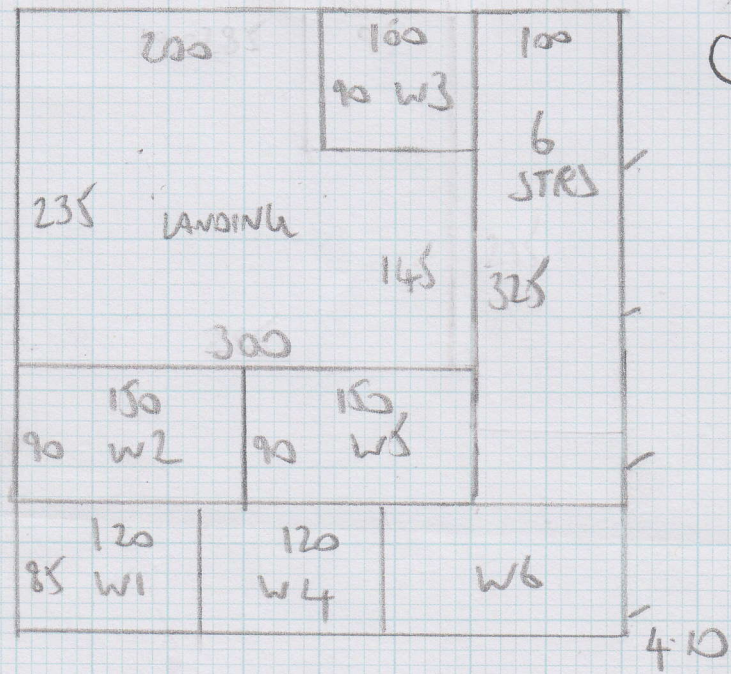

Job No: F 23569
 Name: GREEN
 Address: 13 CROMMUND CLOSE
 W6 8QS
 Tel:
 Sheet: 1 of 1

- 1 W 101 x 70
 - 2 W 125 x 78
 - 3 W 87 x 78
 - 6 STRS .87
 - 4 W 104 x 72
 - 5 W 125 x 78
 - 6 W 130 x 78
- GIF

TRAVE '50'02
 COUN 5083

410 x 400 m

9.99