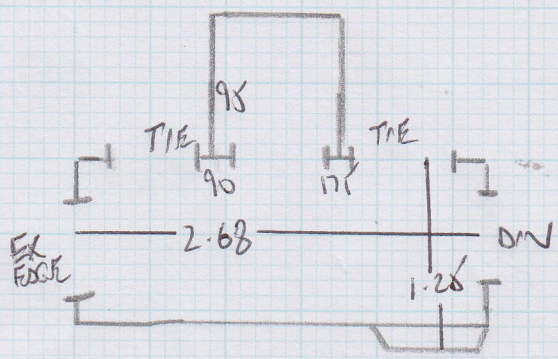

Job No: F 23569
 Name: GREEN
 Address: 13 CROMMUND CLOSE
 W6 8QS
 Tel:
 Sheet: 1 of 1

- 1 W 101 x 70
 - 2 W 125 x 78
 - 3 W 87 x 78
 - 6 STRS .87
 - 4 W 104 x 72
 - 5 W 125 x 78
 - 6 W 130 x 78
- GIF

TRAVE '50'02
 COUN 5083

410 x 400 m

9.99