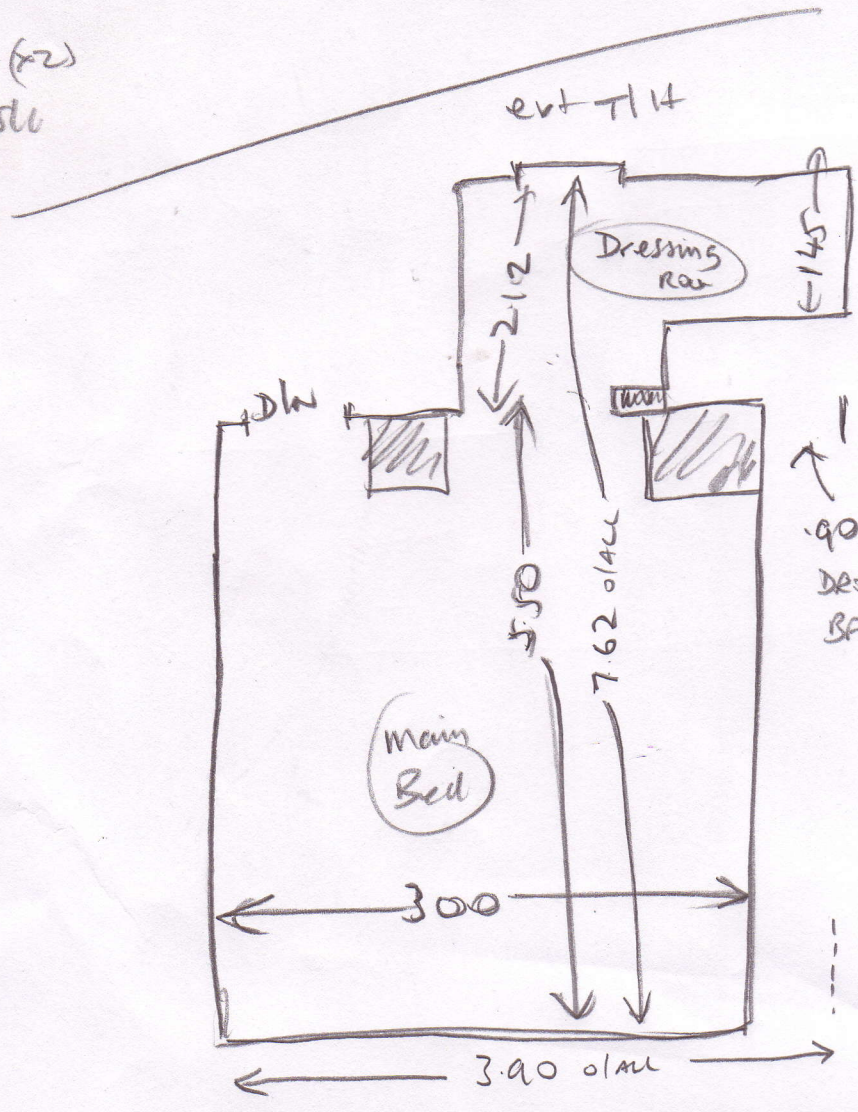

R16829 Kingston  
 HETHERINGTON  
 BRACKEN HOUSE  
 GOLF CLUB DRIVE  
 KINGSTON  
 KT2 7DF

4 BEDROOMS

wood  
 u/b  
 mkr (x2)  
 ext slt

wood  
 u/b  
 ext slt (20')  
 mkr (x2)