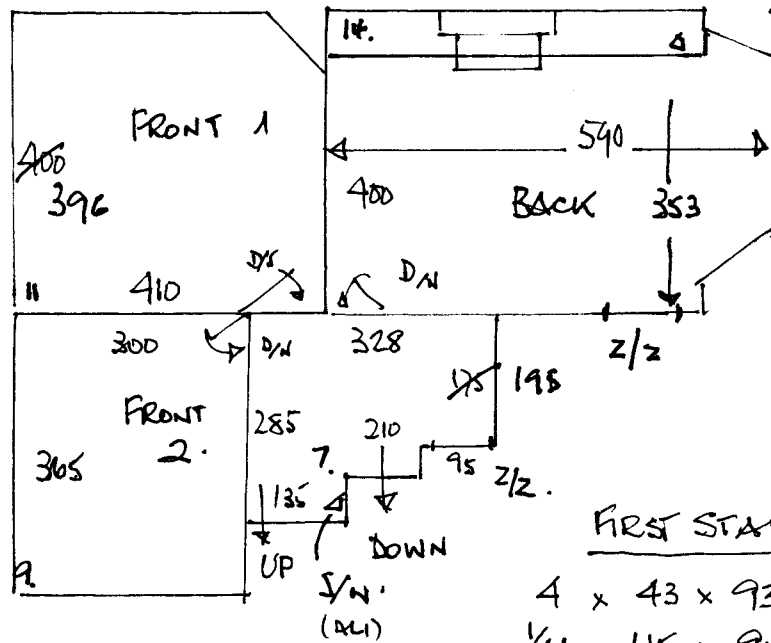

~~FIT BEDS. 1ST STAGE.~~

R15982  
 BROOKS  
 21 ARTERBERRY RD  
 SW20.

1 2

FIRST FLOOR.

FIRST STAIRS.

- 4 x 43 x 93
- 1/4 L. 115 x 95
- 7 x 43 x 93
- 20.
- BN1 35 x 115
- 20 x 125
- BN2 55 x 125
- 20 x 135
- U/LAM 65.
- DN 3 - CHROME
- GR. 60.

TOP STAIRS

- DDP 112 x 83 DN ALI.
- 6 x 43 x 84
- 1/2 L 130 x 227
- 5 x 43 x 86
- 30 x 105
- 20 x 115

R15982  
 BROOKS  
 21 ARTERBERRY RD  
 SW 20

2 2.