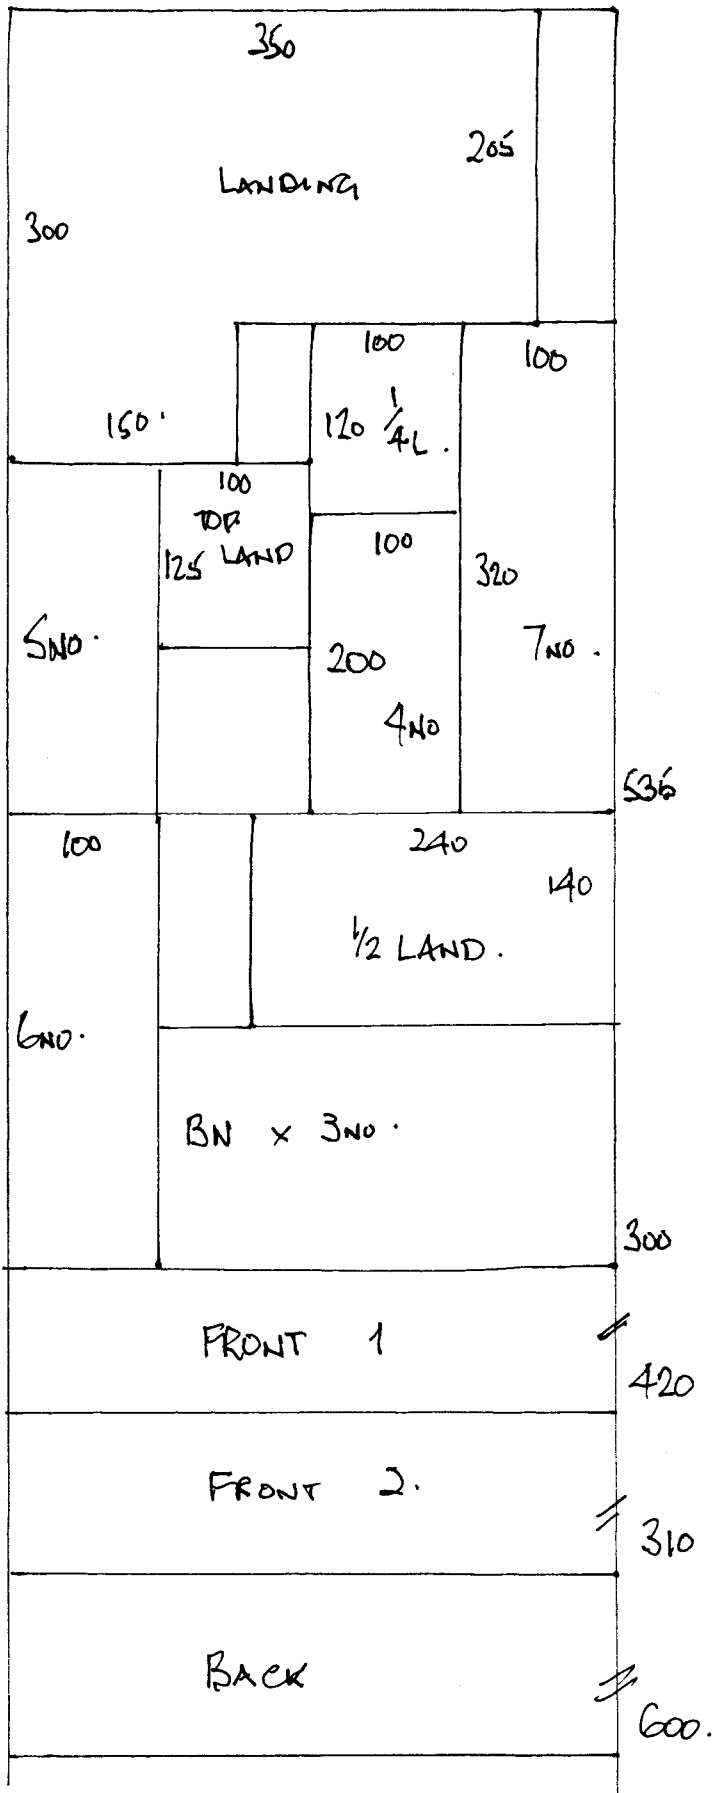

~~FIT BEDS. 1ST STAGE.~~

R15982  
 BROOKS  
 21 ARTERBERRY RD  
 SW20.

1 2

FIRST FLOOR.

FIRST STAIRS.

- 4 x 43 x 93
- 1/4 L. 115 x 95
- 7 x 43 x 93
- 20.
- BN1 35 x 115
- 20 x 125
- BN2 55 x 125
- 20 x 135
- U/LAM 65.
- DN 3 - CHROME
- GR. 60.

TOP STAIRS

- DDP 112 x 83 DN ALI.
- 6 x 43 x 84
- 1/2 L 130 x 227
- 5 x 43 x 86
- 30 x 105
- 20 x 115

R15982  
 BROOKS  
 21 ARTERBERRY RD  
 SW 20

2 2.