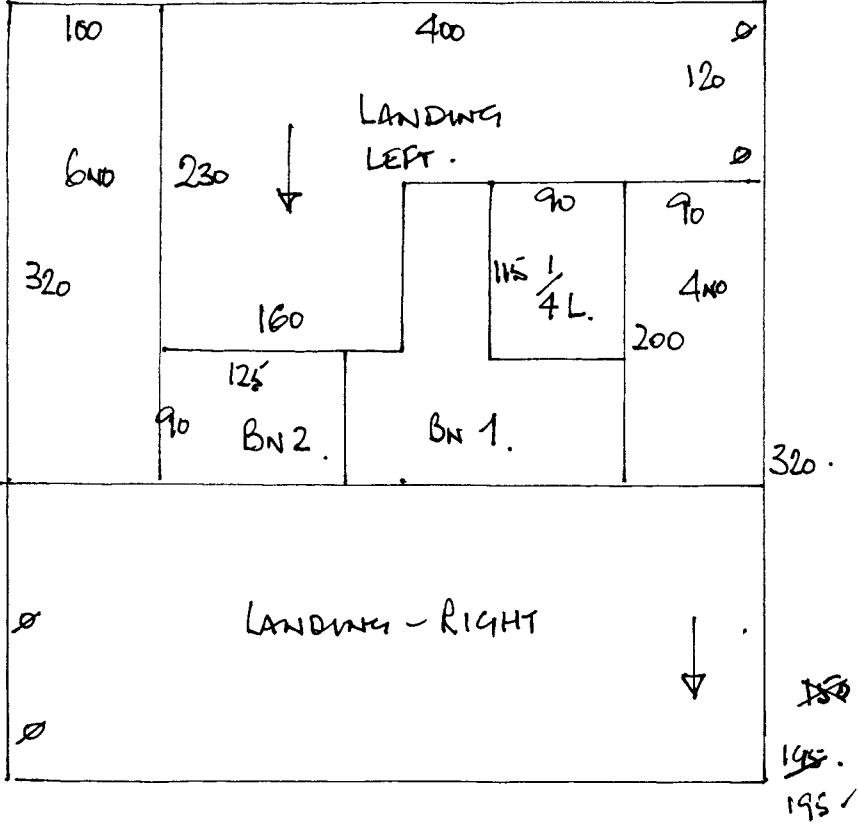

B1.	PERIOD VELVET - ELIZABETH	545 x 400 .
B2.	PENULTIMA - ASDON PINK	255 x 457
B3	VERBIER - 140	255 x 400 .
B4	VERMONT - MIAMI	410 x 400
B5	VERBIER - 140	245 x 500 .
LAND/	FINE COLD - 140	195 x 500
STRS		320 x 500 .

R15998  
COMBES  
5 OVERDALE RD  
KT 3

1 2 .

10 x 43 x 81  
 1/4 L 105 x 80  
 BN1 30 x 90  
 20 x 100  
 BN2 65 x 105?  
 20 x 115

R15998  
 COMBES  
 5 OVERDALE RD  
 KT3.

2 2.

FINE CORD - MINK