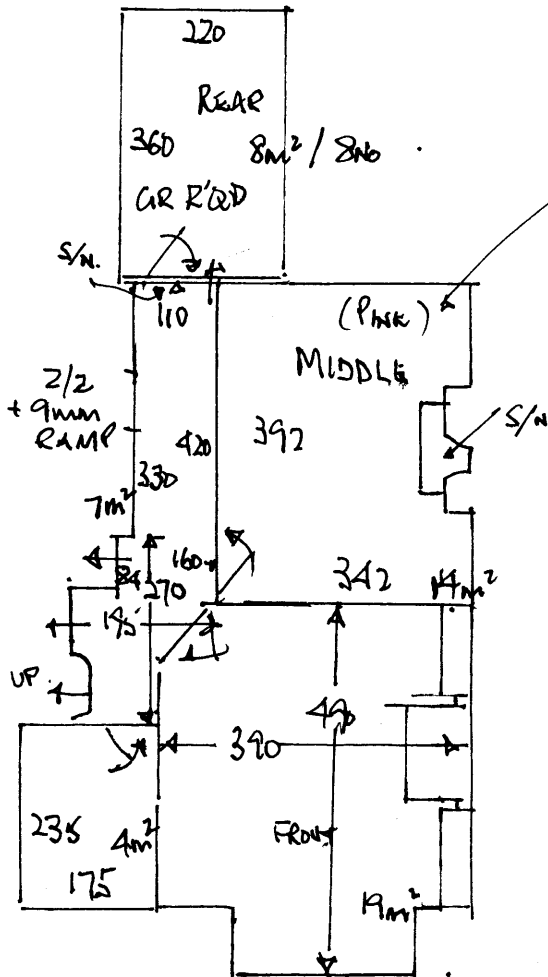

CHROME DOOR FURN

R16563.

DICKSON  
17 CLIVEDON RD  
SW19.

1

RANNOCH - 457

- 2 x 46 x 68
- W1 55 x 78
- W2 55 x 100
- W3 60 x 100
- W4 60 x 70
- 3 x 46 x 70
- W5 55 x 77
- W6 55 x 100
- W7 60 x 100
- W8 60 x 70
- 1 x BN 30 x 82  
20 75

5m²

- 3 x 40 x 87
- 1/4 L 110 x 80
- 10 x 43 x 79 + TURN
- 1 x BN.

- U/L. 6m²
- GR. 8m²
- S/N 1.
- D/N 5.
- Z/Z 1.
- RAMP 1.
- FURN 3m²