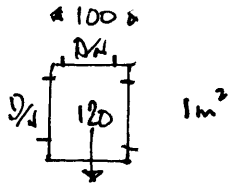

CHROME DOOR FURN

R16563.

DICKSON  
17 CLIVEDON RD  
SW19.

1

RANNOCH - 457

- 2 x 46 x 68
- W1 55 x 78
- W2 55 x 100
- W3 60 x 100
- W4 60 x 70
- 3 x 46 x 70
- W5 55 x 77
- W6 55 x 100
- W7 60 x 100
- W8 60 x 70
- 1 x BN 30 x 82  
20 75

5m²

- 3 x 40 x 87
- 1/4 L 110 x 80
- 10 x 43 x 79 + TURN
- 1 x BN.

- U/L. 6m²
- GR. 8m²
- S/N 1.
- D/N 5.
- Z/Z 1.
- RAMP 1.
- FURN 3m²