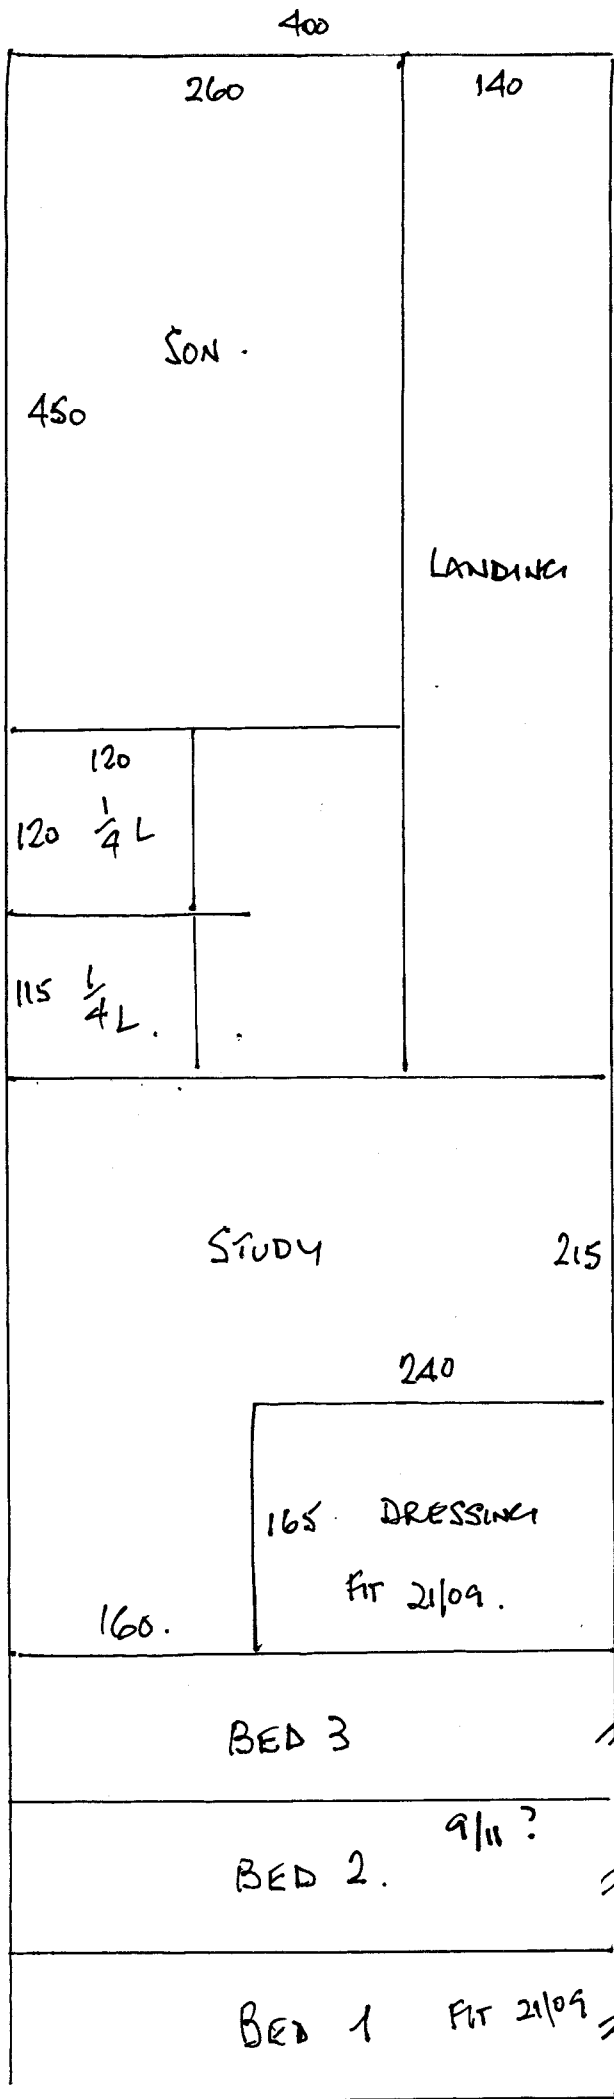

R16109  
 EALES  
 34 BARHAM RD  
 SW20 .

1 2

FIRST FLOOR.

U/LAY 104m<sup>2</sup>  
 D/N 7  
 Z/Z 3.  
 GR, 25NO.

R16109  
 EALS.  
 34 BARHAM RD  
 SW20.

2 2