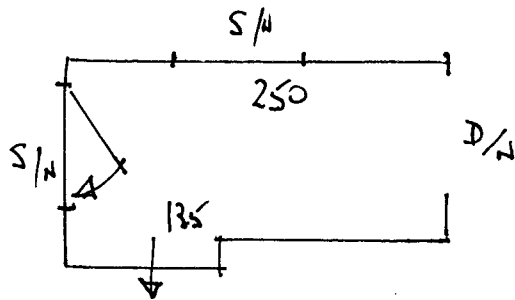

R16211
FROMBERG
HAVEN COTTAGE
SEYMOUR RD SW19.

1 2.

LANDINGS.

(SPLIT SEAM OPEN
FIT D/N)

- 2 x 45 x 90
- W1 66 x 105
- W2 75 x 130
- W3 75 x 91
- 2 x 45 x 93
- W4 70 x 109
- W5 75 x 130
- W6 75 x 90
- 3 x 45 x 93
- T 80 x 105
- BN. R 20 x 115