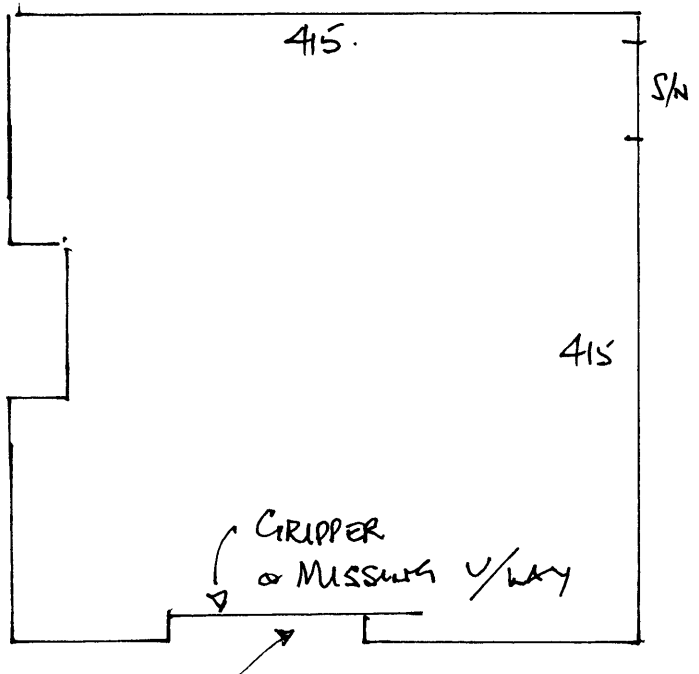

R16576  
MANDIE GARNETT  
55 LAMBTON RD  
SW20.

07891 531380.  
1 1

DINING

BLINDER TO FILL GAP.

FOAM U/LAY PATCH.  
GRIPPER x 3no.

425 x 500