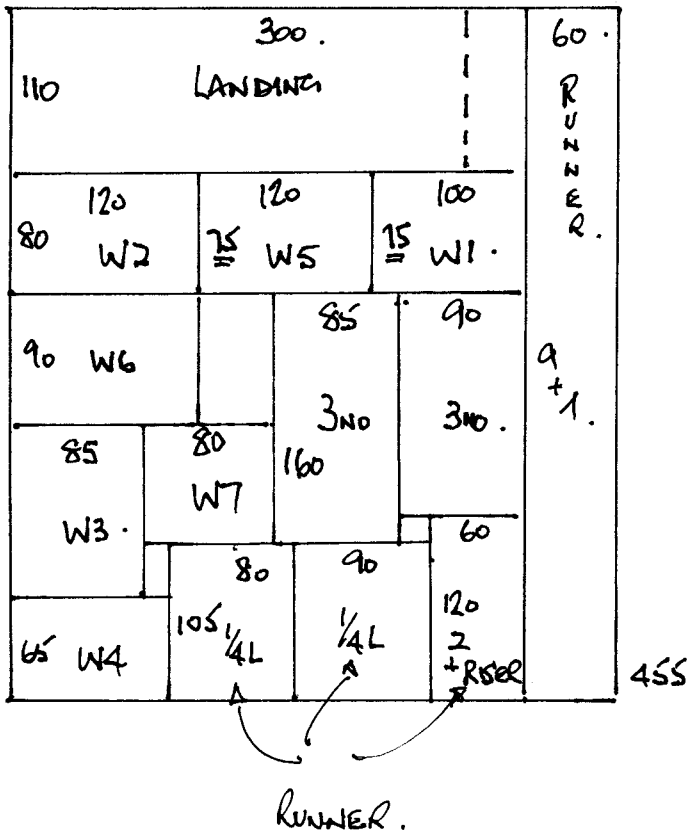

R16150.
 HAMMERTON
 21 BAKEWELL WAY
 KT3.

TOP.

- ✓ W1 65 x 88
- ✓ W2 70 x 112
- ✓ W3 70 x 78
- ✓ 4 x 45 x 81
- W4 55 x 88
- ✓ W5 60 x 110
- ✓ W6 80 x 112
- ✓ W7 58 x 75
- ✓ 2 x 45 x 84

1 2.

FIRST.

1 x 20 x 60.

2 x 42 x 60. (RUNNER).

9 x 42 x 60

1 x 45

R16150
HAMMERTON
21 BAKEWELL WAY
KT3.

2 2

R16150
 HAMMERTON
 21 BAKEWELL WAY
 KT3.

2 2