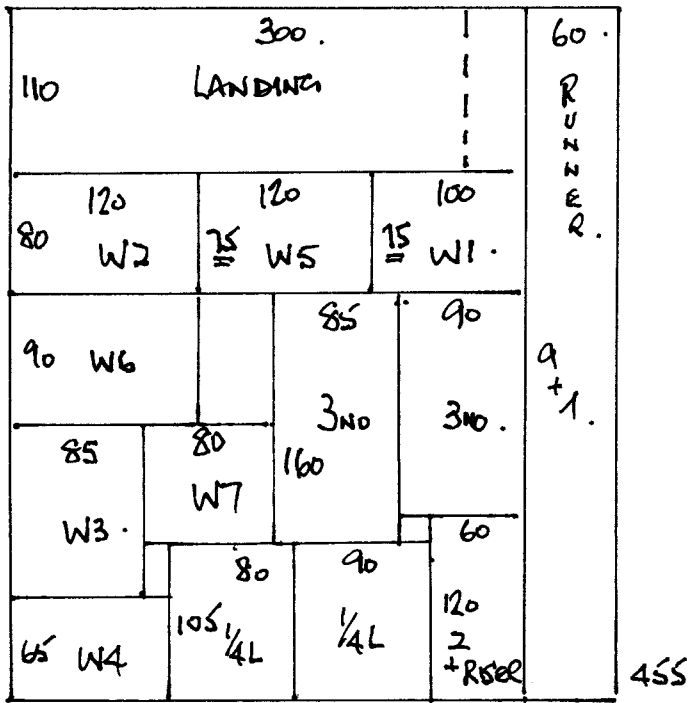

R16150.
 HAMMERTON
 21 BAKEWELL WAY
 KT3.

TOP.

- ✓ W1 65 x 88
- ✓ W2 70 x 112
- ✓ W3 70 x 78
- ✓ 4 x 45 x 81
- W4 55 x 88
- ✓ W5 60 x 110
- ✓ W6 80 x 112
- ✓ W7 58 x 75
- ✓ 2 x 45 x 84

1 2.

FIRST.

1 x 20 x 60.

2 x 42 x 60. (RUNNER).

9 x 42 x 60

1 x 45

R16150
HAMMERTON
21 BAKEWELL WAY
KT3.

2 2

R16150
 HAMMERTON
 21 BAKEWELL WAY
 KT3.

2 2