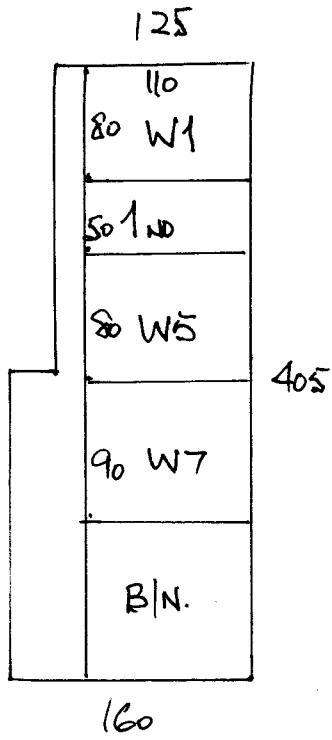

R15724
 HIGGINSON
 32 COPSE HILL
 SW 20 .

1 1.

- RISER 20 x 91.
- ✓ 7 x 44 x 91 + TURN
- ✓ W1 67 x 100
- ✓ W2 70 x 130
- ✓ W3 82 x 130
- ✓ W4 72 x 91 + TURN
- ✓ 1 x 45 x 91 + TURN
- ✓ W5 70 x 101
- ✓ W6 75 x 125
- ✓ W7 80 x 85
- BN T. 35 x 97
- ℓ. 20 x 107