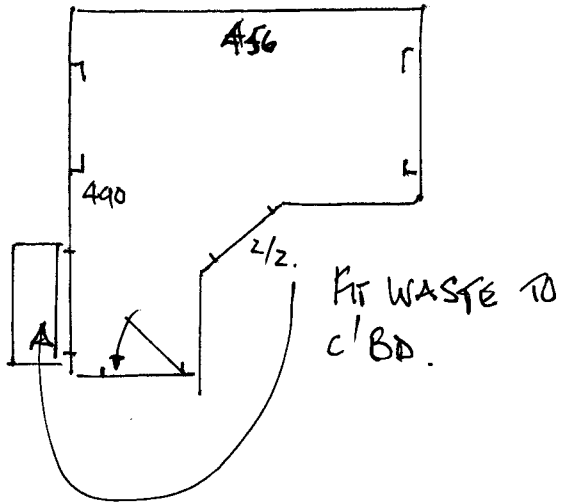

R16184
VICKY LEUTERT
39 BATHGATE RD
SW19 .

1 1.

Boys Bedroom.

470 x 500 .

U/LAY 18m²

GRIP EXISTENCE .

U/D. 23m² .

FURN x 1 .