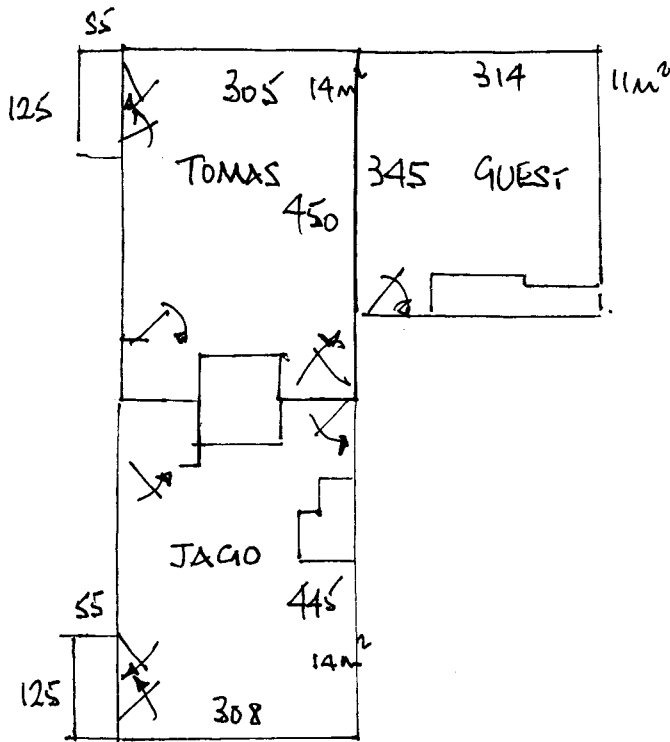

CROSSRIDGE CHAMPAGNE

THOMAS 3.80 x 500
 JAGO 3.80 x 4

BARBADOS 20

GUEST 3.25 x 400

MAHONEY
 20 CORSE HILL
 SW 20

1 2.

PLAN 39m² ✓
 FURN x 2. ✓.

REUSE BARS & GRIPPER

8.38. 30012/18
 1944.

500

TOMAS

JAGO.

WASTE.

380

380

R15876
MAHONEY
20 CORSE Hill
SW 20.

2 2.