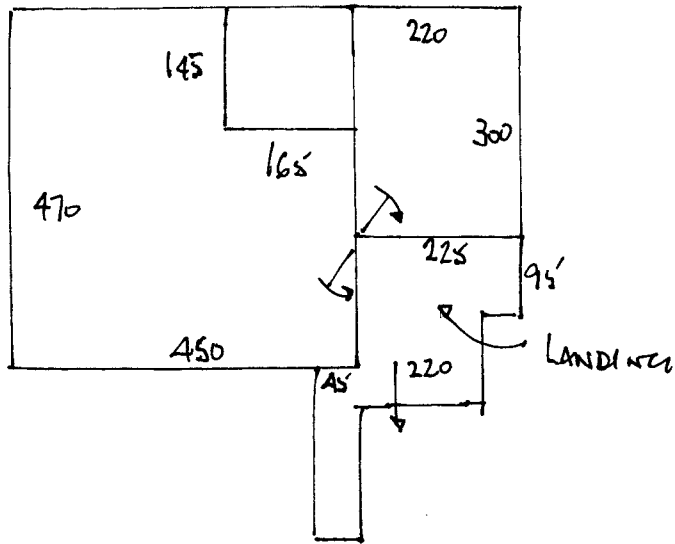

TOP FLOOR

R16018  
 NEWSOM - DAVIS  
 202 SOMERSET RD  
 SW19

1 3/2

FIRST FLOOR

STAIRS (TOP)

- 3 x 45 x 89
- W1 70 x 105
- W2 76 x 125
- W3 75 x 88
- 1 x 45 x 89
- W4 70 x 105
- W5 80 x 130
- W6 75 x 89
- 3 x 45 x 89

FRONT BED 3.30 x 5.00

STAIRS (FIRST)

- 3 x 43 x 89
- 1/4 L. 116 x 89
- 9 x 43 x 89
- 1 x BN.

R16018  
NEWSOM - DAVIS  
202 SOMERSET RD  
SW19

2 2.

37.75m<sup>2</sup>.