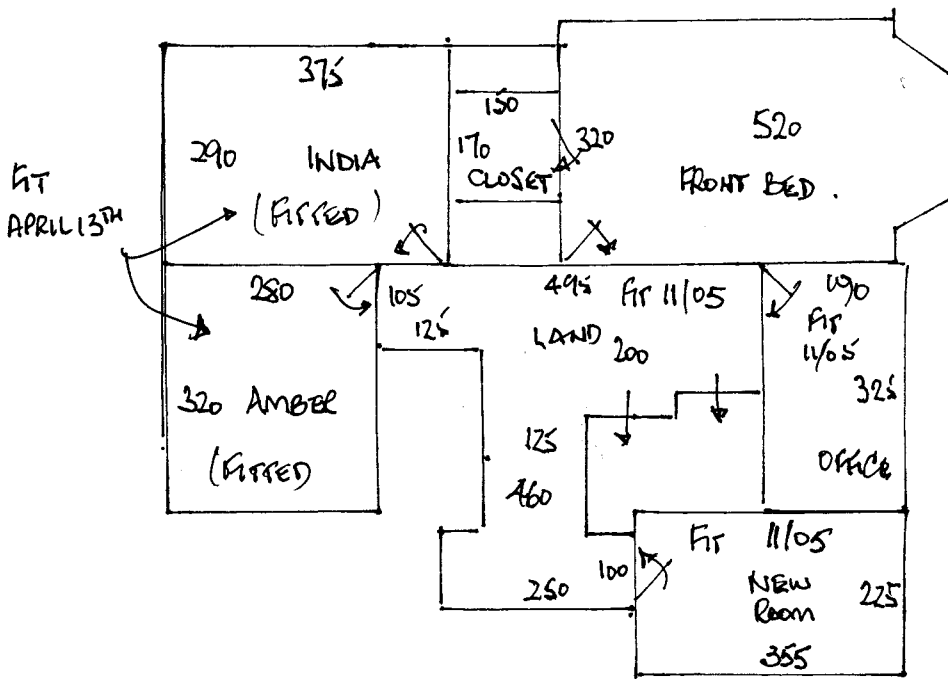

TOP FLOOR

R16018  
 NEWSOM - DAVIS  
 202 SOMERSET RD  
 SW19

1 3/2

FIRST FLOOR

STAIRS (TOP)

- 3 x 45 x 89
- W1 70 x 105
- W2 76 x 125
- W3 75 x 88
- 1 x 45 x 89
- W4 70 x 105
- W5 80 x 130
- W6 75 x 89
- 3 x 45 x 89

FRONT BED 3.30 x 5.00

STAIRS (FIRST)

- 3 x 43 x 89
- 1/4 L. 116 x 89
- 9 x 43 x 89
- 1 x BN.

R16018  
NEWSOM - DAVIS  
202 SOMERSET RD  
SW19

2 2.

37.75m<sup>2</sup>.