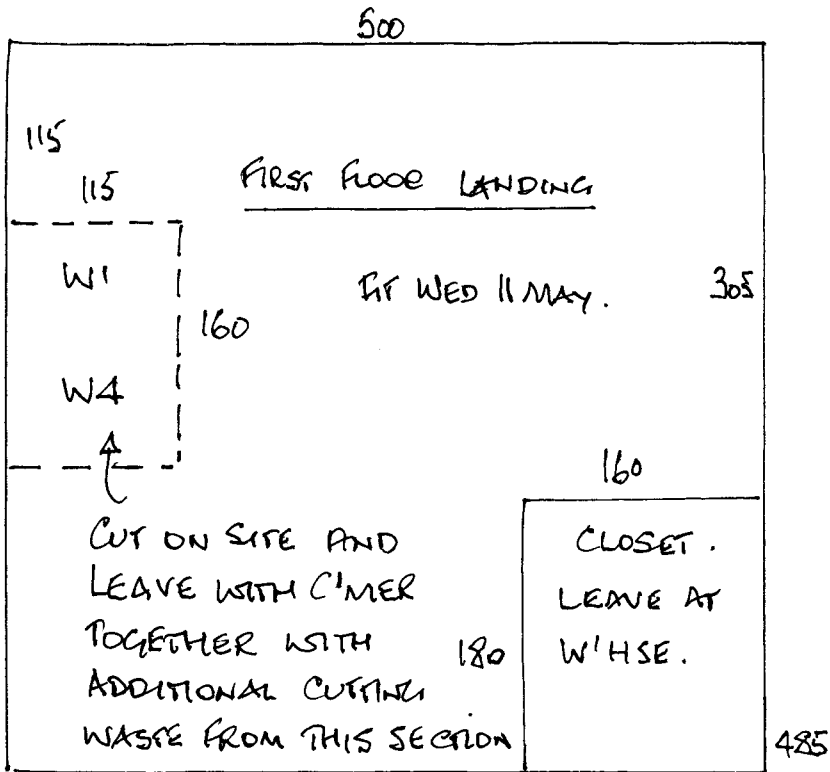

TOP FLOOR

R16018
 NEWSOM - DAVIS
 202 SOMERSET RD
 SW19

1 3/2

FIRST FLOOR

STAIRS (TOP)

- 3 x 45 x 89
- W1 70 x 105
- W2 76 x 125
- W3 75 x 88
- 1 x 45 x 89
- W4 70 x 105
- W5 80 x 130
- W6 75 x 89
- 3 x 45 x 89

FRONT BED 3.30 x 5.00

STAIRS (FIRST)

- 3 x 43 x 89
- 1/4 L. 116 x 89
- 9 x 43 x 89
- 1 x BN.

R16018
 NEWSOM-DAVIS
 202 SOMERSET RD
 SW19

2 2.

WED 11. MAY FITTING