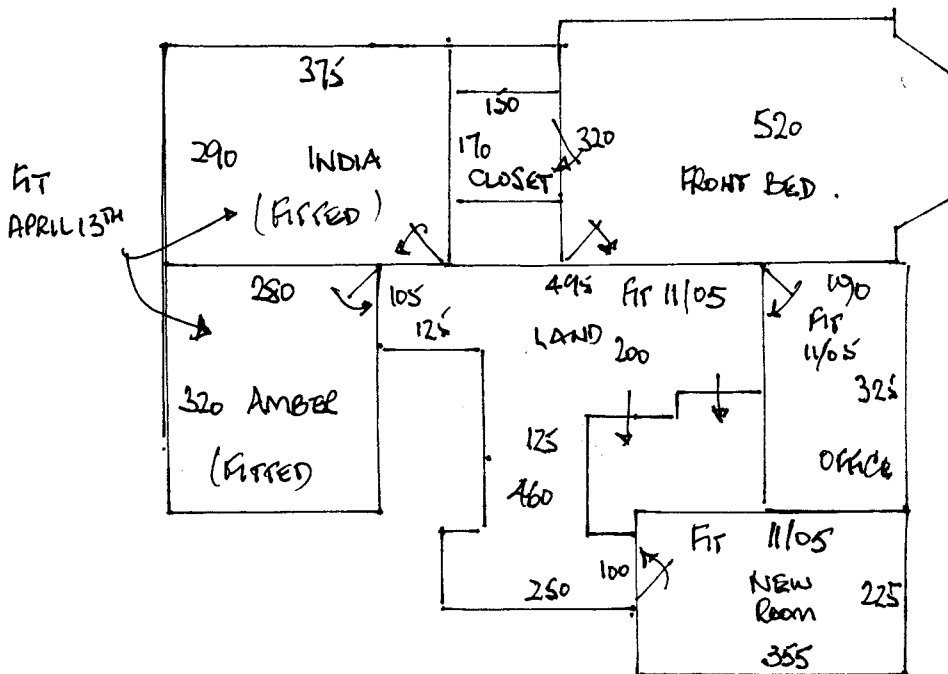

TOP FLOOR

R16018
 NEWSOM - DAVIS
 202 SOMERSET RD
 SW19

1 3/2

FIRST FLOOR

STAIRS (TOP)

- 3 x 45 x 89
- W1 70 x 105
- W2 76 x 125
- W3 75 x 88
- 1 x 45 x 89
- W4 70 x 105
- W5 80 x 130
- W6 75 x 89
- 3 x 45 x 89

FRONT BED 3.30 x 5.00

STAIRS (FIRST)

- 3 x 43 x 89
- 1/4 L. 116 x 89
- 9 x 43 x 89
- 1 x BN.

R16018
 NEWSOM-DAVIS
 202 SOMERSET RD
 SW19

2 2.

WED 11. MAY FITTING