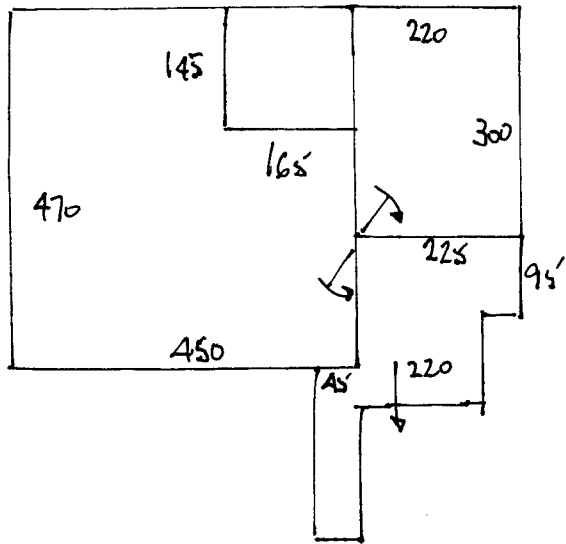

TOP FLOOR

R16018
 NEWSOM - DAVIS
 202 SOMERSET RD
 SW19

1 3/2

FIRST FLOOR

STAIRS (TOP)

- 3 x 45 x 89
- W1 70 x 105
- W2 76 x 125
- W3 75 x 88
- 1 x 45 x 89
- W4 70 x 105
- W5 80 x 130
- W6 75 x 89
- 3 x 45 x 89

FRONT BED 3.30 x 5.00

STAIRS (FIRST)

- 3 x 43 x 89
- 1/4 L. 116 x 89
- 9 x 43 x 89
- 1 x BN.

R16018
 NEWSOM-DAVIS
 202 SOMERSET RD
 SW19

2 2.

WED 11. MAY FITTING