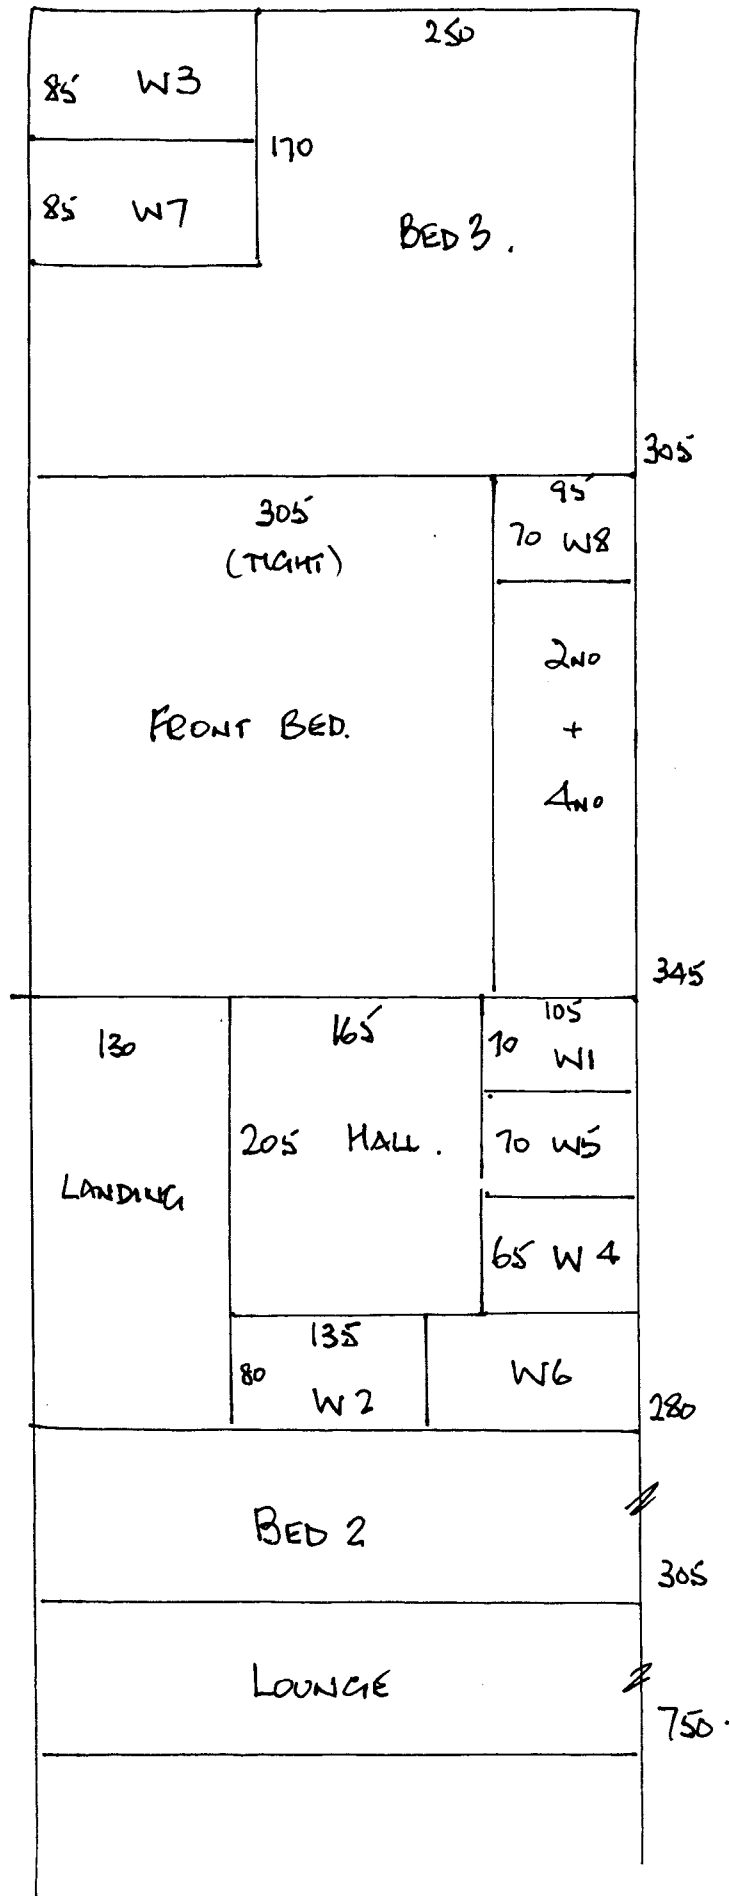

UPLIFT & DISPOSE (ALL CARPETS & U/LAY).
EMPTY

R16094
NICOL-GENT
110 HARTFIELD RD
SW19 3TG.

1 2

FIRST FLOOR.

STAIRS

- 4 x 42 x 84
- W1 57 x 98
- W2 62 x 128
- W3 72 x 125
- W4 57 x 90
- W5 57 x 98
- W6 62 x 127
- W7 74 x 125
- W8 59 x 84
- 2 x 43 x 84

GROUND

R16094
 NICOL - GENT
 110 HARTFIELD RD
 SW19 .

2 2 .