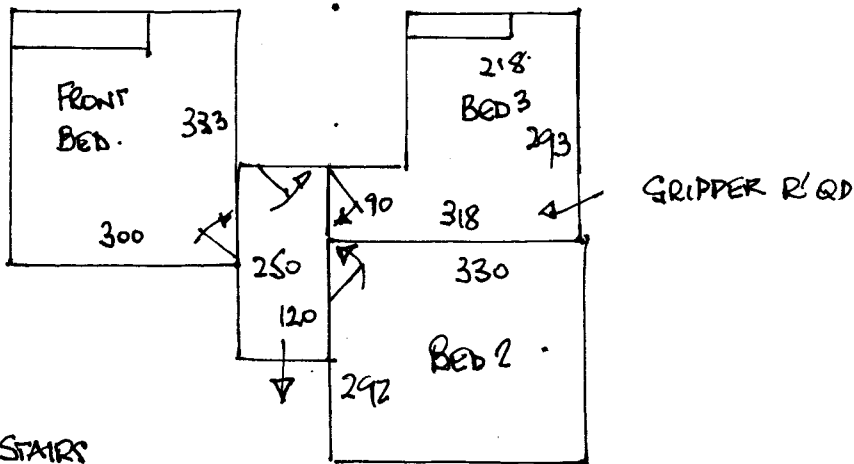

UPLIFT & DISPOSE (ALL CARPETS & U/LAY).
EMPTY

R16094
NICOL-GENT
110 HARTFIELD RD
SW19 3TG.

1 2

FIRST FLOOR.

STAIRS

- 4 x 42 x 84
- W1 57 x 98
- W2 62 x 128
- W3 72 x 125
- W4 57 x 90
- W5 57 x 98
- W6 62 x 127
- W7 74 x 125
- W8 59 x 84
- 2 x 43 x 84

GROUND

R16094
 NICOL - GENT
 110 HARTFIELD RD
 SW19 .

2 2 .