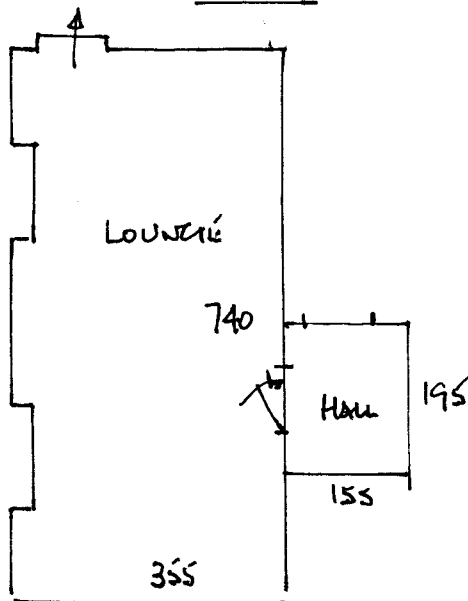

UPLIFT & DISPOSE (ALL CARPETS & U/LAY).
EMPTY

R16094
NICOL-GENT
110 HARTFIELD RD
SW19 3TG.

1 2

FIRST FLOOR.

STAIRS

- 4 x 42 x 84
- W1 57 x 98
- W2 62 x 128
- W3 72 x 125
- W4 57 x 90
- W5 57 x 98
- W6 62 x 127
- W7 74 x 125
- W8 59 x 84
- 2 x 43 x 84

GROUND

R16094
 NICOL - GENT
 110 HARTFIELD RD
 SW19 .

2 2 .