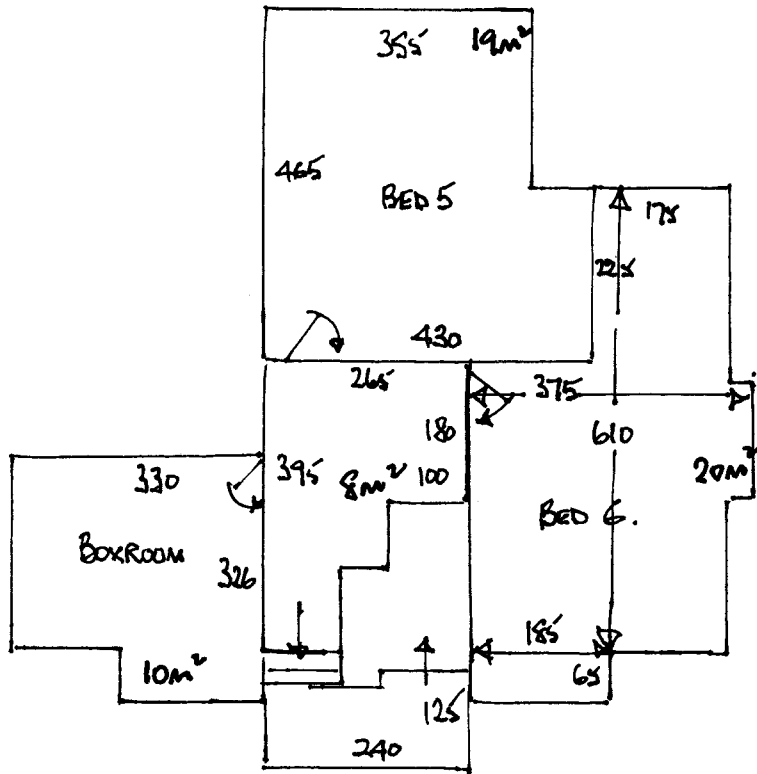

TOP FLOOR.

R16261  
 NUNN  
 18 COOMBE LANE WEST

KT2.

1 2

U/LW 177m².  
 D/N 8NO  
 Z/2 3NO.

FIRST

TOP STAIRS

2 x 45 x 84  
 11 x 45 x 84.  
 1 x BN.

BED 5 475 x 500  
 MASTER 490 x 500  
 Box 340 x 500  
 DINING 460 x 500

BED 6 685 x 400.

MACEDONIA

BED 2 475 x 500  
 BED 3 475 x 500.  
 BED/STUDY 410 x 500