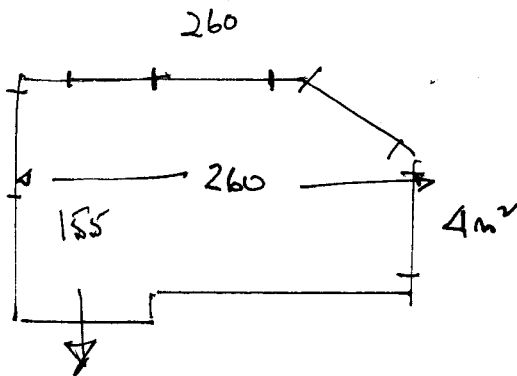

R16149

NATALIE RANDALL
40 MOLESEY DRIVE
SM3.

1 2

LOUNGE.

FIRST FLOOR

W1 60 x 87.

W2 65 x 108

W3 67 x 75

9 x 41 x ~~8~~ 78

1 x BN.

4m²

R16149
 NATALIE RANDALL
 40 MOLÉSEY DRIVE
 SM3.

2 2.