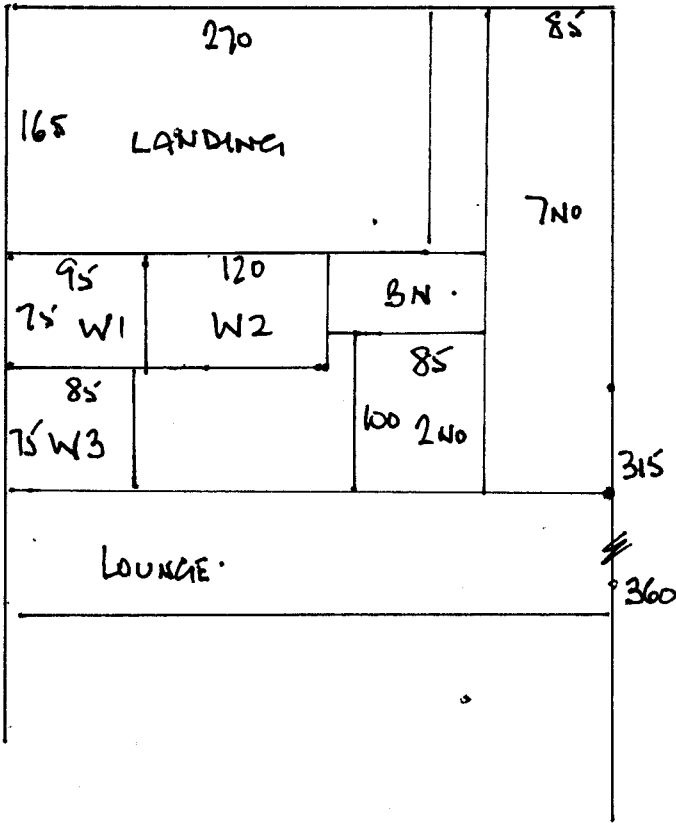

R16149

NATALIE RANDALL
40 MOLESEY DRIVE
SM3.

1 2

LOUNGE.

FIRST FLOOR

W1 60 x 87.

W2 65 x 108

W3 67 x 75

9 x 41 x ~~8~~ 78

1 x BN.

4m²

R16149
 NATALIE RANDALL
 40 MOLÉSEY DRIVE
 SM3.

2 2.