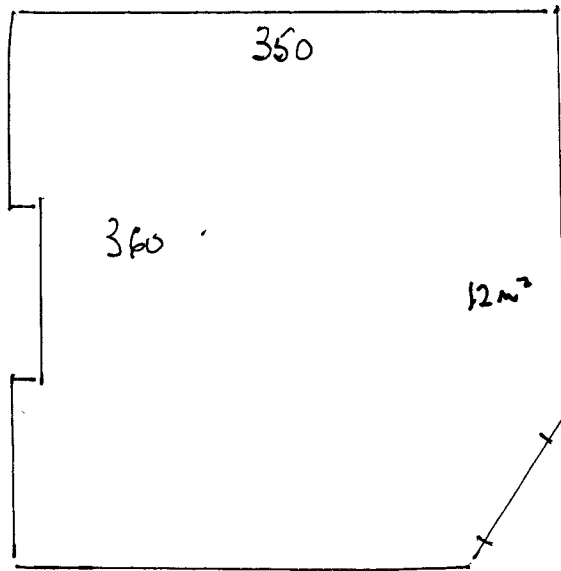

R16149

NATALIE RANDALL
40 MOLESEY DRIVE
SM3.

1 2

LOUNGE.

FIRST FLOOR

W1 60 x 87.

W2 65 x 108

W3 67 x 75

9 x 41 x ~~8~~ 78

1 x BN.

4m²

R16149
 NATALIE RANDALL
 40 MOLÉSEY DRIVE
 SM3.

2 2.