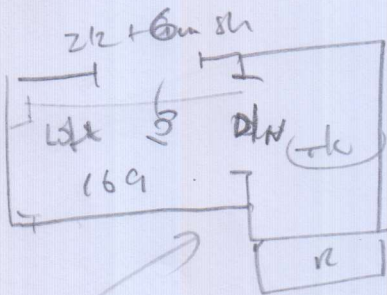

Derry - Evans

FRONT

- (2) 048 x 130

- tk 138 x 1090

(9) 048 x 072

- (2) 046 x 078

- 1/2 land 138 x 153

- (10) 047 x 076

- 13w 046 x 100

Loose

420 x 365

end tk when
wood
laid

all empty
no wlp
no mlr

Perkins res 9:30 - 12:30
4:30 - 6:30

D EVANS
S 27994

4.80 Lft
 4.30 F Bed
 7.60 dda
 3.75 Lounge
 20 45 + 15 = 100.75 m²

7.60 TO CUT
 FEET BY FEET ✓