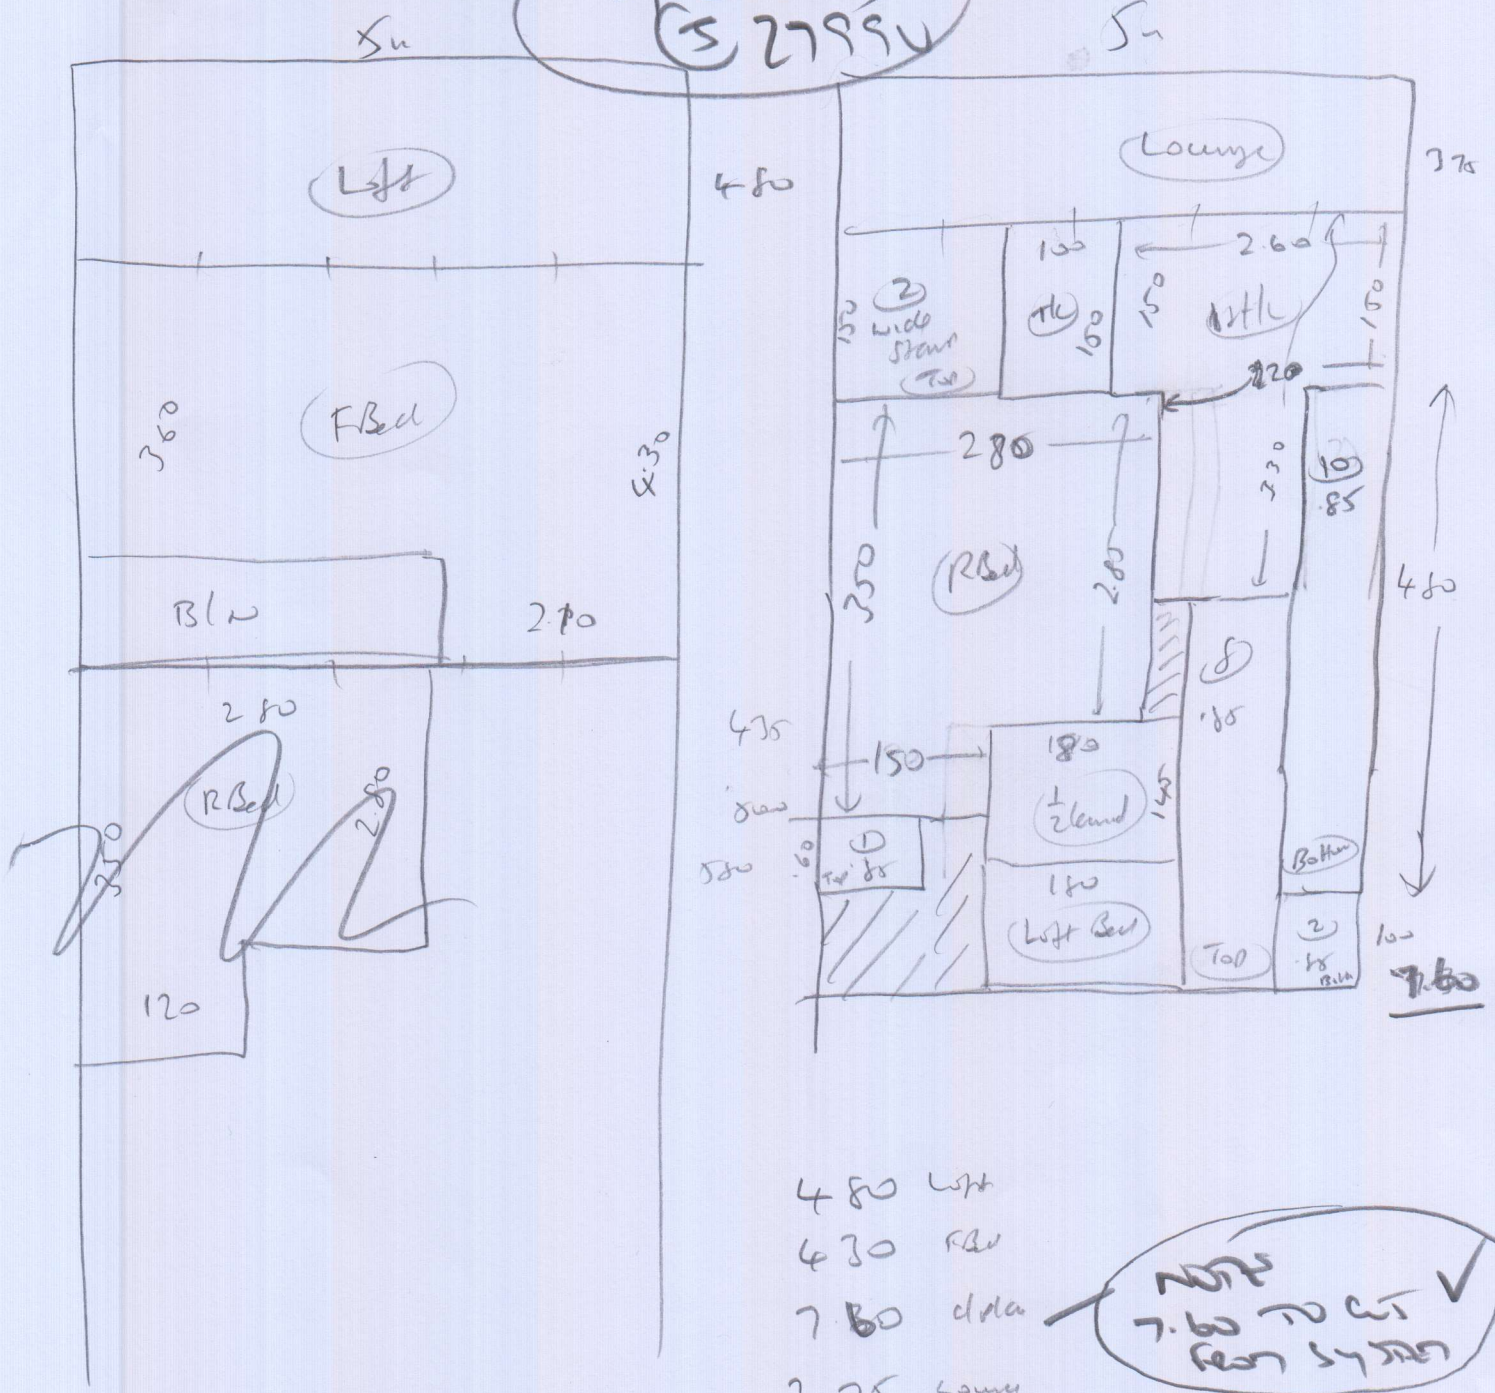

Derry - Evans

FRONT

- (2) 048 x 130

- tk 138 x 1090

(9) 048 x 072

- (2) 046 x 078

- 1/2 land 138 x 153

- (10) 047 x 076

- 13w 046 x 100

Loose

420 x 365

end tk when
wood
laid

all empty
no wlp
no mlr

Perkins res 9:30 - 12:30
4:30 - 6:30

D EVANS
S 27994

4.80 Lft
 4.30 F Bed
 7.60 dda
 3.75 Lounge
 20 45 + 15 = 100.75 m²

7.60 TO CUT
 FEET BY FEET ✓