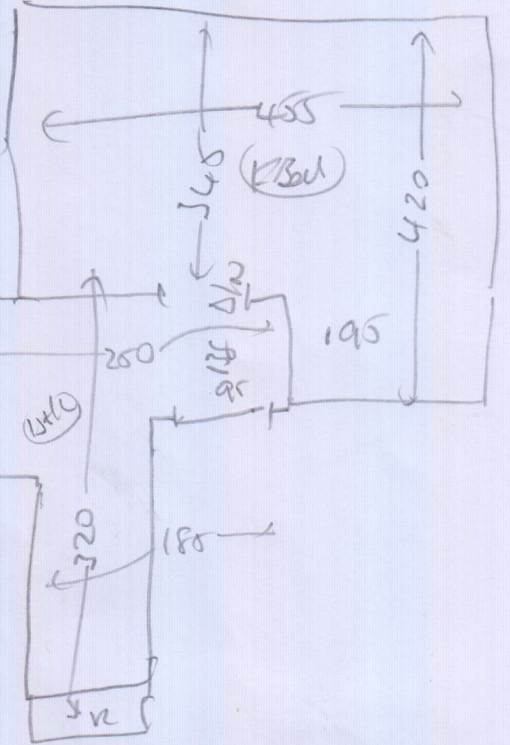

Derry - Evans

FRONT

- (2) 048 x 130

- tk 138 x 1090

(9) 048 x 072

- (2) 046 x 078

- 1/2 land 138 x 153

- (10) 047 x 076

- 13w 046 x 100

Loose

420 x 365

end tk when
wood
laid

all empty
no wlp
no mlr

Perkins res 9:30 - 12:30
4:30 - 6:30

D EVANS
S 27994

4.80 Lft
 4.30 F Bed
 7.60 dda
 3.75 Lounge
 20 45 + 15 = 100.75 m²

7.60 TO CUT
 FEET BY FEET ✓