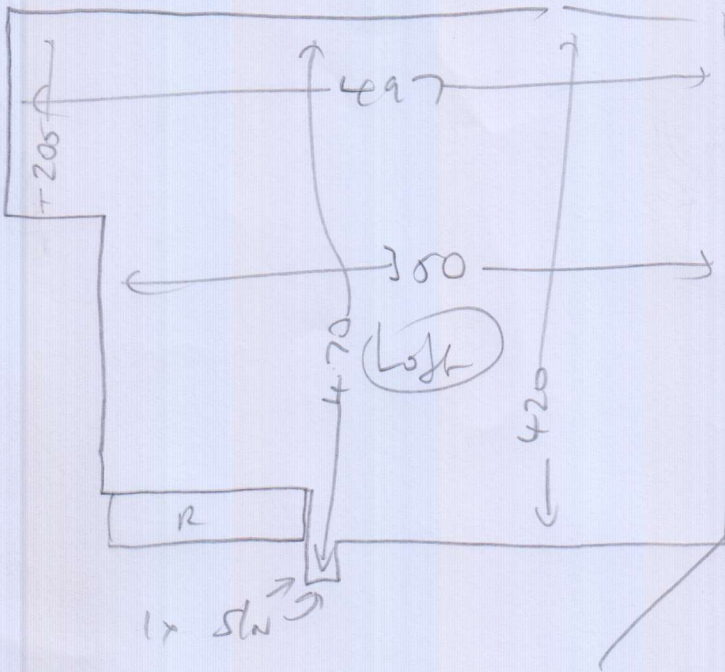

Derry - Evans

FRONT

- (2) 048 x 130

- tk 138 x 1090

(9) 048 x 072

- (2) 046 x 078

- 1/2 land 138 x 153

- (10) 047 x 076

- 13w 046 x 100

Loose

420 x 365

end tk when
wood
laid

all empty
no wlp
no mlr

Perkins res 9:30 - 12:30
4:30 - 6:30

D EVANS
S 27994

4.80 Lft
 4.30 F Bed
 7.60 dda
 3.75 Lounge
 20 45 + 15 = 100.75 m²

7.60 TO CUT
 FEET BY FEET ✓