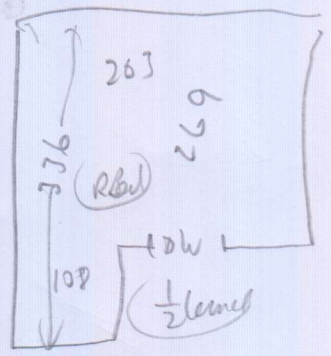

Derry - Evans

FRONT

- (2) 048 x 130

- tk 138 x 1090

(9) 048 x 072

- (2) 046 x 078

- 1/2 land 138 x 153

- (10) 047 x 076

- 13w 046 x 100

Loose

420 x 365

end tk when
wood
laid

all empty
no wlp
no mlr

Perkins res 9:30 - 12:30
4:30 - 6:30

D EVANS
S 27994

4.80 Lft
 4.30 F Bed
 7.60 dda
 3.75 Lounge
 20 45 + 15 = 100.75 m²

7.60 TO CUT
 FEET BY FEET ✓