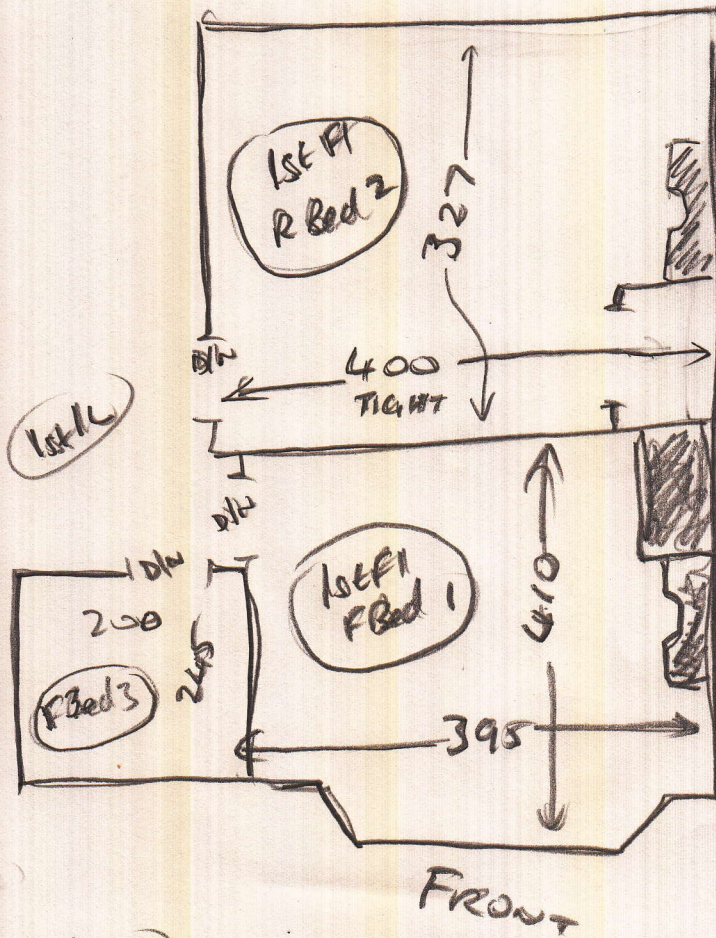

P26138
OLPORD

BACK STAIRCASE
(1 1/2) 0.46 x 0.80

(30E3)