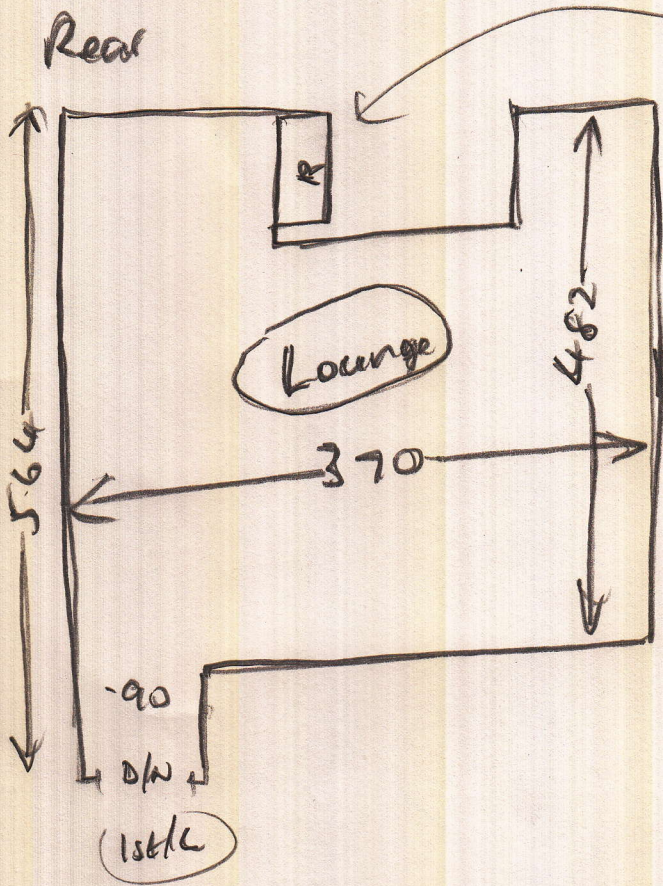

P26138
OLPORD

BACK STAIRCASE
(1 1/2) 0.46 x 0.80

(30E3)