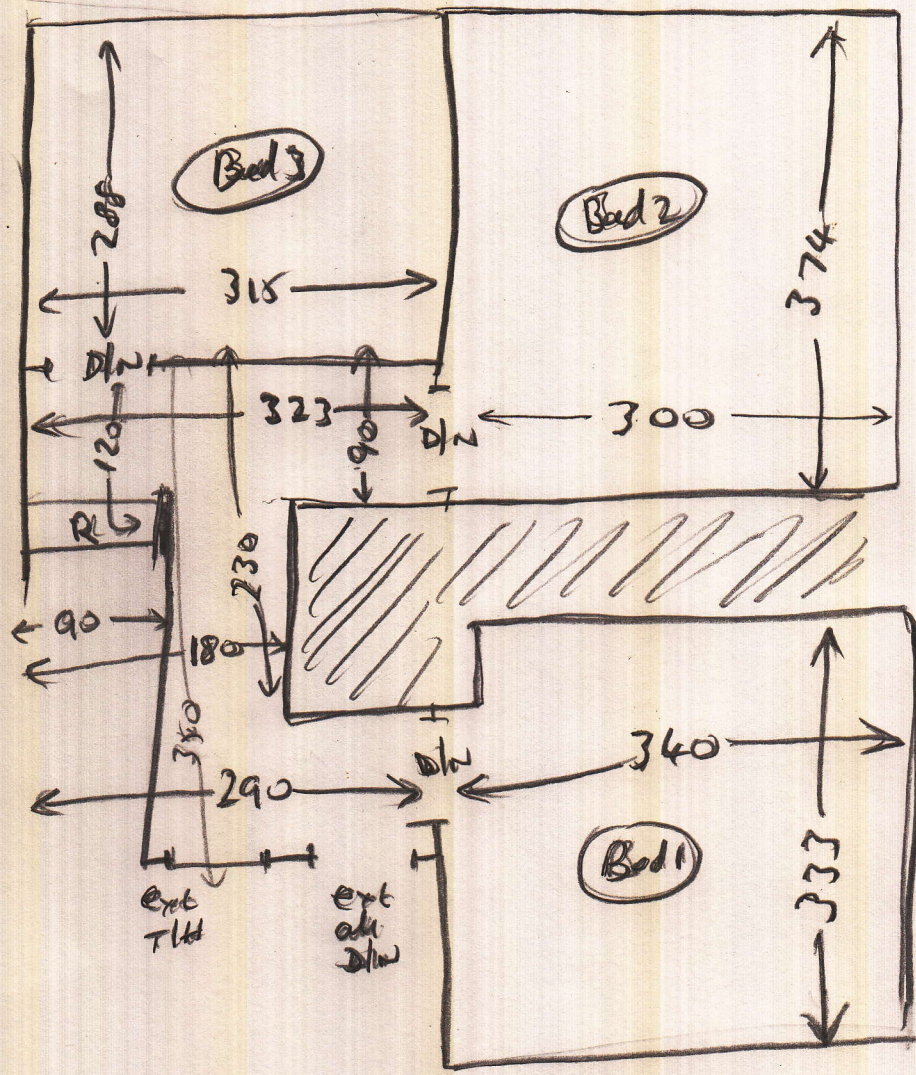

plan

4m

mrcarpet  
P 26348

Job MR E. PESTANA  
186 DOWDESHELL CLOSE  
Address LONDON  
SW15 5RN  
Tel:  
Sheet: 01

Bed 3

300

Bed 1

345

Bed 2

305

8

095

385

150

4  
095

Landing

120

90  
//  
//  
//  
//  
//

365

1.082

Layout

P26348

MR E PESTANA  
186 Dandewell Close  
London  
JL15 5RN

Wash  
+ shower  
car to  
the left  
250

Wash  
shower  
car to  
the left  
73

(12)

045 x 085

(202)