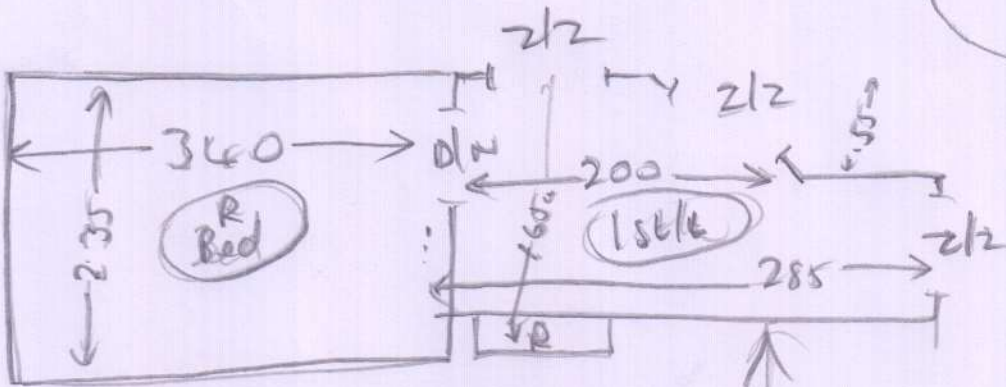

S27867

Mrs C. HORRIE

2 of 2

wood
 no wls
 needs slr
 no mtr

T/L 1.35 x 1.06 (1 x 212 / 1 x 560)

w/b needs slr

TOP STAIRS

9 047 x 078

W1 069 x 095

W2 075 x 1.09

W3 069 x 073

B/W 050 x 1.00

1st/2 see plan

1 045 x 077

W4 060 x 093

W5 072 x 1.14

W6 069 x 079

9 044 x 077

B/W 060 x 1.40

wood
 wls
 part slr

* LAYOUT PLAN

* NET MEASURES