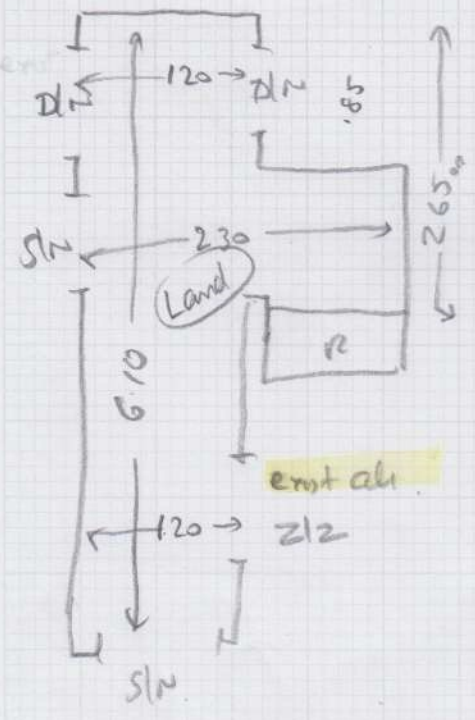

mrcarpet
P30301

Ms A. Edwards
140 Lower Richmond Rd
Putney
SW15 1LU

Sheet: 1 of 3

✓ 7.10 x 4.7
AZTEC
STAIR
AZST 07

✓ DISPOSE
OLD
CPT ✓

Existing sledge

7.10
0/ALL

Layout

- W1 0.76 x 1.10
- W2 0.83 x 1.30
- W3 0.78 x 0.90
- W4 0.75 x 1.10
- W5 0.78 x 1.35
- W6 0.78 x 1.10
- (11) 0.50 x 0.90

1002

Spare Bedroom

4.60 x 3.30

wood

u/dispose

Exist sledge

M/Furniture (x3)

No door bar needed

P.30301

Job: Mrs A Edwards
No: 140 Lower Richmond Road
Address: Putney
SW15 1LH

Sheet: (2) of 3

4.70 x 4m

AUBORAN

OR AUB 03+

NOTE

* Net
125421

- W1 076 x 1.10
- W2 083 x 1.30
- W3 078 x 0.90
- W4 075 x 1.10
- W5 078 x 1.35
- W6 078 x 1.10
- (11) 050 x 0.60

head
up
ext sk