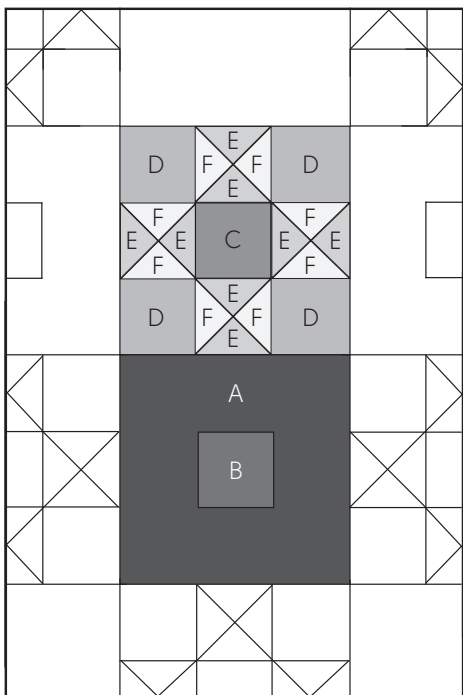

Date ordered

Customer details

Title First name Surname

House No. Address

Postcode Room detail

The following colours can be used to create your bespoke Heritage Collection floor:

Montpellier (1.161m²)

	A	B	C	Boxes Required
MONT-01	V20	SP115	SP115	
MONT-02	SP115	V20	V20	
MONT-03	V19	V20	V20	
MONT-04	V17	V20	V20	
MONT-05	V14	V20	V20	
MONT-06	V12	V20	V20	
MONT-07	V19	V20	SP115	
MONT-08	V18	V20	SP115	
MONT-CUSTOM				

Heritage Collection order form

Clifton (1.672m²)

	A	B	C	D	E	F	Boxes Required
CLIF-01	V20	SP115	V20	SP115	SP115	V20	
CLIF-02	V19	V20	V19	V20	V20	V19	
CLIF-03	V17	V20	V17	V20	V20	V17	
CLIF-04	V20	SP115	V12	V19	SP115	V20	
CLIF-CUSTOM							

Heritage Collection order form

Design	Laying Direction	Borders / Corners			Infill	
		4" Diamond	4.24" Diamond	3" Brick	6"	8.49"
Montpellier	Straight	●		●	●	
Lansdown	Straight			●	●	
	45 Degree			●	●	
Clifton	Straight			●	●	
	45 Degree		●	●		●
Mayfair	45 Degree		●	●		●

4" Diamond Border (36")

Compatible with Montpellier

	A	B	C	D	Lengths Required
DIA4-20115BD	SP115	V20	SP115	SP115	
DIA4-11520BD	V20	SP115	V20	V20	
DIA4-1920BD	V20	V19	V20	V20	
DIA4-2017BD	V17	V20	V17	V17	
DIA4-1920115BD	V20	V19	V20	SP115	
DIA4-2019BD	V19	V20	V19	V19	
DIA4-2018115BD	SP115	V20	V18	SP115	
DIA4-CUSTOMBD					