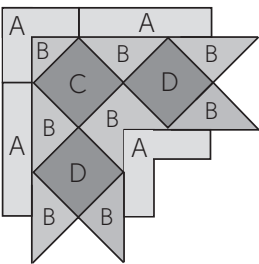

Heritage Collection order form

Design	Laying Direction	Borders / Corners			Infill	
		4" Diamond	4.24" Diamond	3" Brick	6"	8.49"
Montpellier	Straight	●		●	●	
Lansdown	Straight			●	●	
	45 Degree			●	●	
Clifton	Straight			●	●	
	45 Degree		●	●		●
Mayfair	45 Degree		●	●		●

4" Diamond Border (36")

Compatible with Montpellier

	A	B	C	D	Lengths Required
DIA4-20115BD	SP115	V20	SP115	SP115	
DIA4-11520BD	V20	SP115	V20	V20	
DIA4-1920BD	V20	V19	V20	V20	
DIA4-2017BD	V17	V20	V17	V17	
DIA4-1920115BD	V20	V19	V20	SP115	
DIA4-2019BD	V19	V20	V19	V19	
DIA4-2018115BD	SP115	V20	V18	SP115	
DIA4-CUSTOMBD					

4" Diamond Corner

Compatible with Montpellier

	A	B	C	D	Corners Required
DIA4-20115CN	SP115	V20	SP115	SP115	
DIA4-11520CN	V20	SP115	V20	V20	
DIA4-1920CN	V20	V19	V20	V20	
DIA4-2017CN	V17	V20	V17	V17	
DIA4-1920115CN	V20	V19	V20	SP115	
DIA4-2019CN	V19	V20	V19	V19	
DIA4-2018115CN	SP115	V20	V18	SP115	
DIA4-CUSTOMCN					