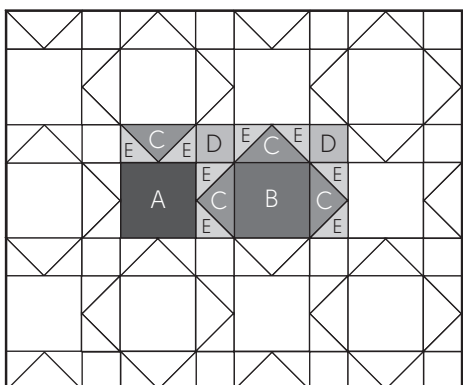

Mayfair (1.486m²)

	A	B	C	D	E	Boxes Required
MAYF-01	V19	V18	V12	SP115	V20	
MAYF-02	V12	V15	V16	SP115	V20	
MAYF-CUSTOM