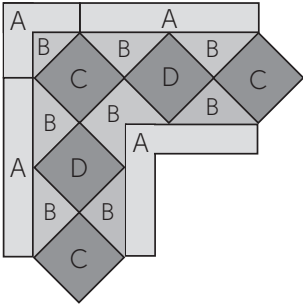

4.24" Diamond Border (33.94")

Compatible with Clifton & Mayfair

	A	B	C	D	Lengths Required
DIA424-20115BD	SP115	V20	SP115	SP115	
DIA424-2019BD	V19	V20	V19	V19	
DIA424-2017BD	V17	V20	V17	V17	
DIA424-1920BD	V20	V19	V20	V20	
DIA424-CUSTOMBD					

4.24" Diamond Corner

Compatible with Clifton & Mayfair

	A	B	C	D	Corners Required
DIA424-20115CN	SP115	V20	SP115	SP115	
DIA424-2019CN	V19	V20	V19	V19	
DIA424-2017CN	V17	V20	V17	V17	
DIA424-1920CN	V20	V19	V20	V20	
DIA424-CUSTOMCN					