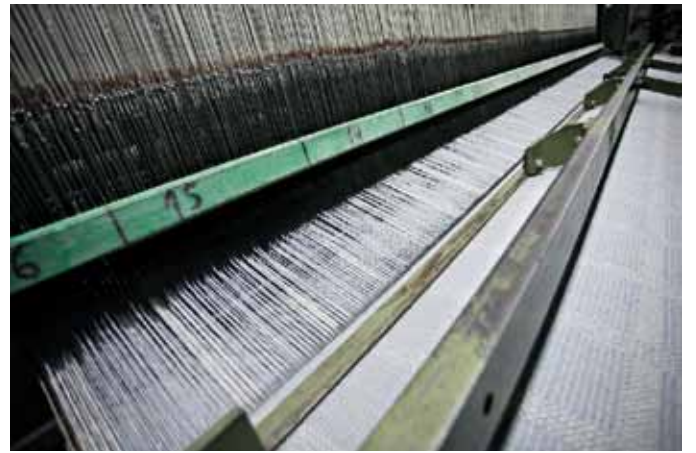

Telar Wilton sin varilla - Wilton wireless loom