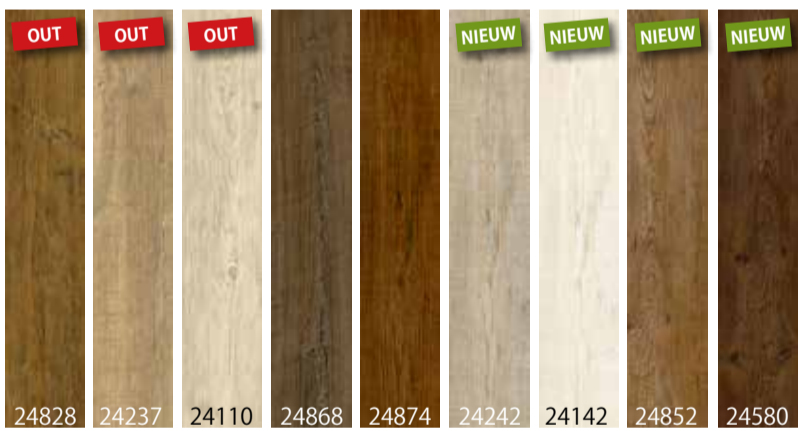

Ontario Elm OUT

Baltic Maple

Ethnic Wengé

Montreal Oak

Fazino Maple NIEUW

Verdon Oak

Latin Pine

Classic Oak

NIEUW Persian Walnut

Blackjack Oak NIEUW

Cotton Wood NIEUW

Eden Walnut UK ONLY

Country Oak UK ONLY

Tivoli Travertin **OUT**

Concrete

OUT Valley Stone

Atlas Slate **OUT**

Flemish Stone **OUT**

NIEUW Zeera Slate

Steelrock **NIEUW**

Azuriet **NIEUW**

NIEUW Jura Stone