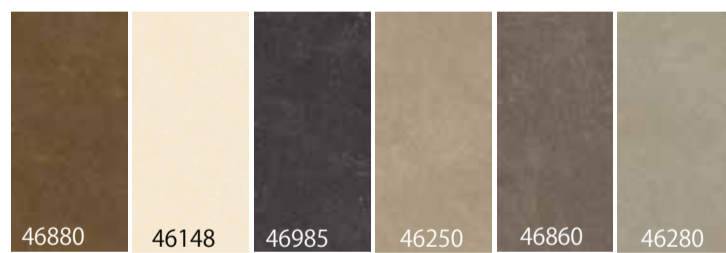

NIEUW Persian Walnut

Blackjack Oak NIEUW

Cotton Wood NIEUW

Eden Walnut UK ONLY

Country Oak UK ONLY

Tivoli Travertin **OUT**

Concrete

OUT Valley Stone

Atlas Slate **OUT**

Flemish Stone **OUT**

NIEUW Zeera Slate

Steelrock **NIEUW**

Azuriet **NIEUW**

NIEUW Jura Stone