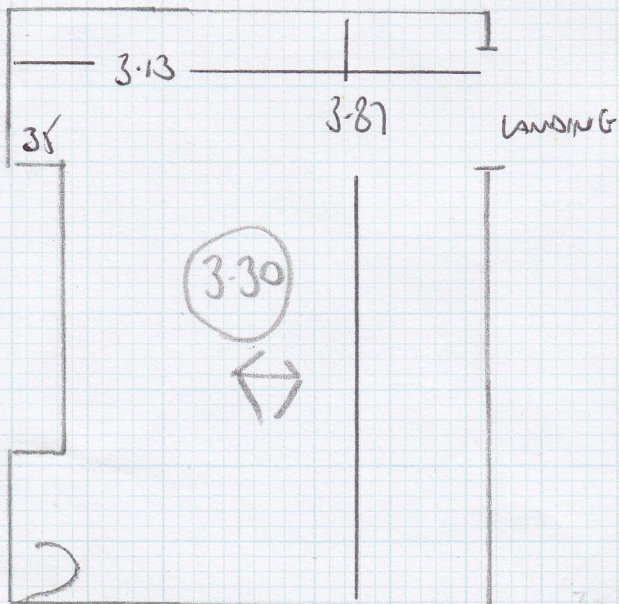

# STAIRS

Job No: **f23541**  
 Name: **AMOS**  
 Address: **11 MAUDE RD**  
**SES 8NY**  
 Tel:  
 Sheet: **1 of 2**

Sisal Linen  
 C7100 GOLD

400M x 400M

Job No: F2541  
 Name: AMOS  
 Address: 11 MAUDE ROAD  
 SES 8NY

Tel:  
 Sheet: 2 of 2

Top Floor

2 BEDS  
 SIGAL BOULV  
 CAGLAWAY  
 400 x 500 M  
 ↓

RISER 79x16  
 8 STRS 78

RISER 79x17  
 7 STRS 79

SIGAL  
 LINEN  
 C7100

F1/F

RISER 77x16  
 6 STRS 78

RISER 78x16  
 9 STRS 78

G/F

ELEMENTS PLAN ELFA 23  
 330 x 400 M