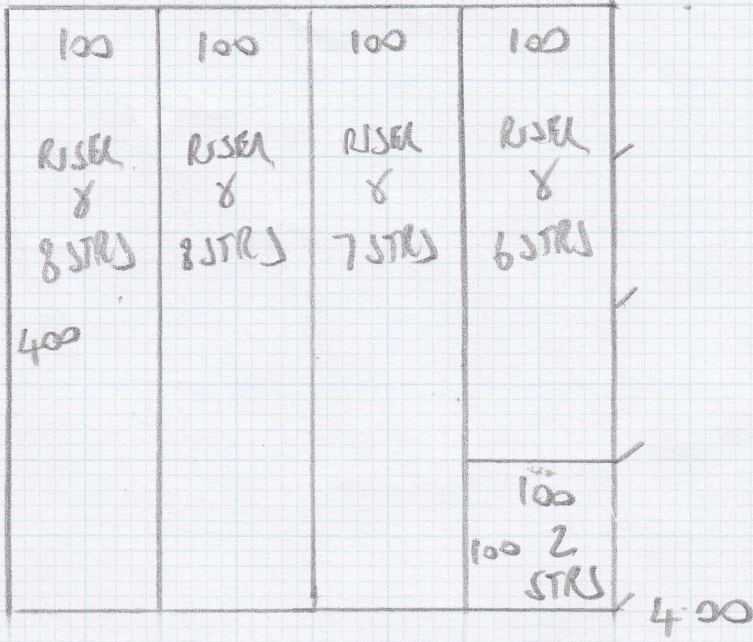

# STAIRS

Job No: **f23541**  
 Name: **AMOS**  
 Address: **11 MAUDE RD**  
**SES 8NY**  
 Tel:  
 Sheet: **1 of 2**

Sisal Linen  
 C7100 GOLD

400M x 400M

Job No: F2541  
 Name: AMOS  
 Address: 11 MAUDE ROAD  
 SES 8NY

Tel:  
 Sheet: 2 of 2

Top Floor

2 BEDS  
 SIGAL BOULV  
 CAGLAWAY  
 400 x 500 M  
 ↓

RISER 79x16  
 8 STRS 78

RISER 79x17  
 7 STRS 79

SIGAL  
 LINEN  
 C7100

F1/F

RISER 77x16  
 6 STRS 78

RISER 78x16  
 9 STRS 78

G/F

ELEMENTS PLAN ELFA 23  
 330 x 400 M