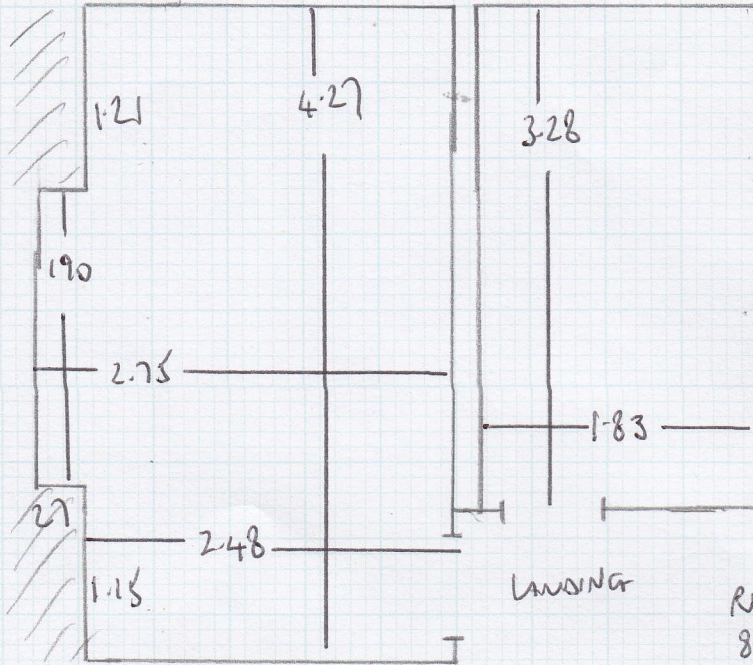

# STAIRS

Job No: **f23541**  
 Name: **AMOS**  
 Address: **11 MAUDE RD**  
**SES 8NY**  
 Tel:  
 Sheet: **1 of 2**

Sisal Linen  
 C7100 GOLD

400M x 400M

Job No: F2541  
 Name: AMOS  
 Address: 11 MAUDE ROAD  
 SES 8NY

Tel:  
 Sheet: 2 of 2

Top Floor

2 BEDS  
 SIGAL BOULV  
 CAGLAWAY  
 400 x 500 M  
 ↓

RISER 79x16  
 8 STRS 78

RISER 79x17  
 7 STRS 79

SIGAL  
 LINEN  
 C7100

F1/F

RISER 77x16  
 6 STRS 78

RISER 78x16  
 9 STRS 78

G/F

ELEMENTS PLAN ELFA 23  
 330 x 400 M