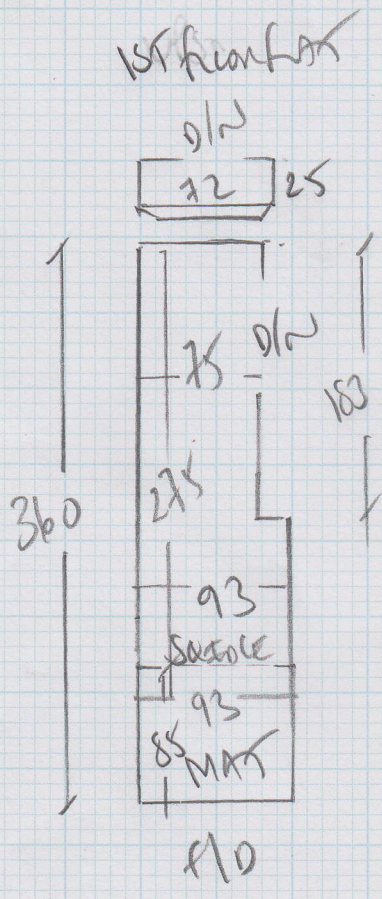

Job No: F23732
 Name: MORTIMER
 Address: 6FF
 157 SPRENGER RD
 Tel: SW6 2PL
 Sheet: 1 OF 1

WOOD floors
 NEW G.R. MAX 85x100
 NEW STAIRS
 SATIN Ai d/MAP
 STANDARD Ai SA EOLE -

FINELock flo 490
 (NATURAL SHADES)
 KARTM

1-05 x 4MTR