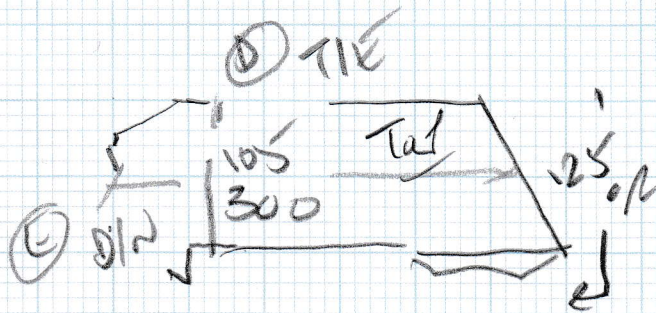

- ✓ W1 60 x 96
- ✓ W2 61 x 112
- ✓ W3 72 x 142
- ✓ W4 90 x 136
- ✓ W5 70 x 115
- ✓ W6 52 x 99

ST

- 45 x 100
- ✓ W7 48 x 100
- ✓ W8 62 x 113
- ✓ W9 70 x 145
- ✓ W10 100 x 145
- ✓ W11 75 x 115
- ✓ W12 60 x 95

Job No: F23888

Name: DIM

Address: COMMUNAL STAIRS
 41 ELSHAM ROAD
 W14 8HB

Tel:

Sheet: 3 of 3

- ✓ w1 60 x 96
 - ✓ w2 61 x 112
 - ✓ w3 72 x 142
 - ✓ w4 90 x 136
 - ✓ w5 70 x 115
 - ✓ w6 52 x 99
- 57

- 45 x 100
- ✓ w7 48 x 100
- ✓ w8 62 x 113
- ✓ w9 70 x 145
- ✓ w10 100 x 145
- ✓ w11 75 x 115
- ✓ w12 60 x 95