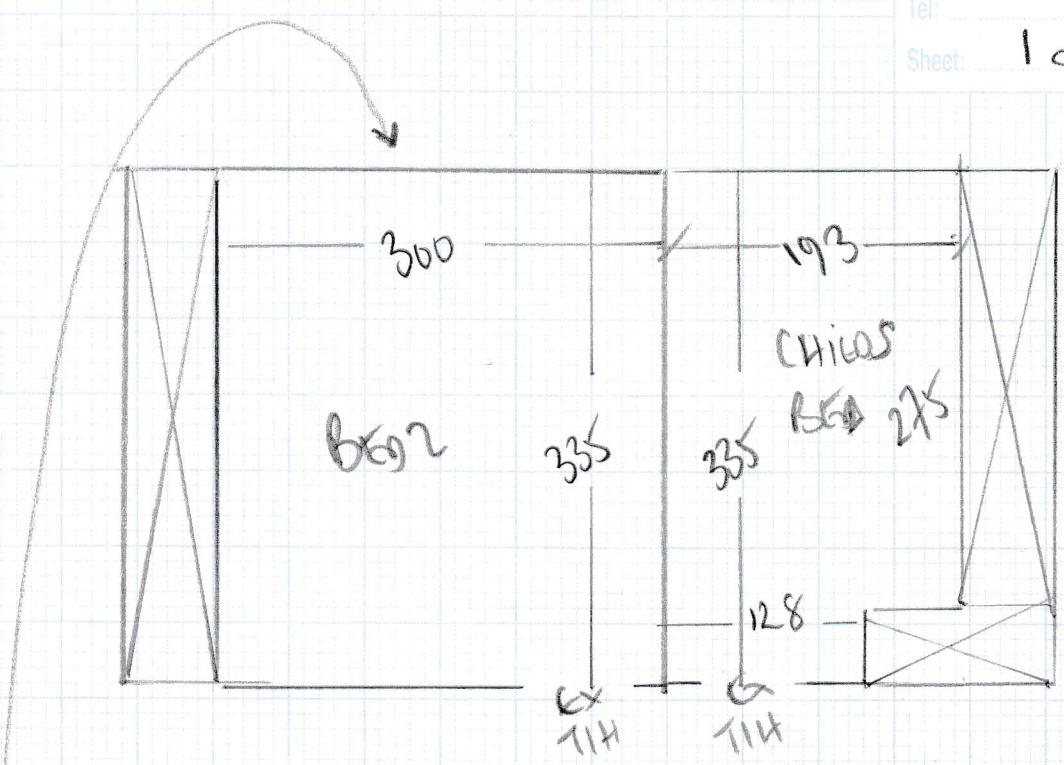

Job No: F23891  
 Name: TCHIBOZO  
 Address: 21 ONSLOW Gdns  
 Suf 3AL  
 Tel:  
 Sheet: 1 of 1

Room 815

- Master Bed 375 x 400
- Bed 2 315 x 400
- Childs Bed 210 x 400
- 
- 900 x 400
- 

36m<sup>2</sup>

FINELOOD  
 FLO-493  
 (IMPALA)