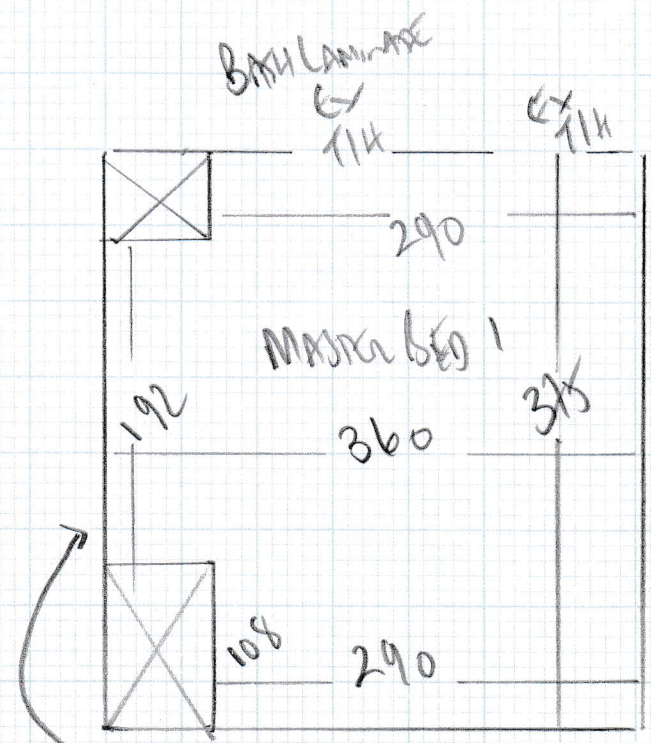

Job No: F23891  
 Name: TCHIBOZO  
 Address: 21 ONSLOW Gdns  
 Suf 3AL  
 Tel:  
 Sheet: 1 of 1

Room 815

- Master Bed 375 x 400
- Bed 2 315 x 400
- Childs Bed 210 x 400
- 
- 900 x 400
- 

36m<sup>2</sup>

FINELOOD  
 FLO-493  
 (IMPALA)