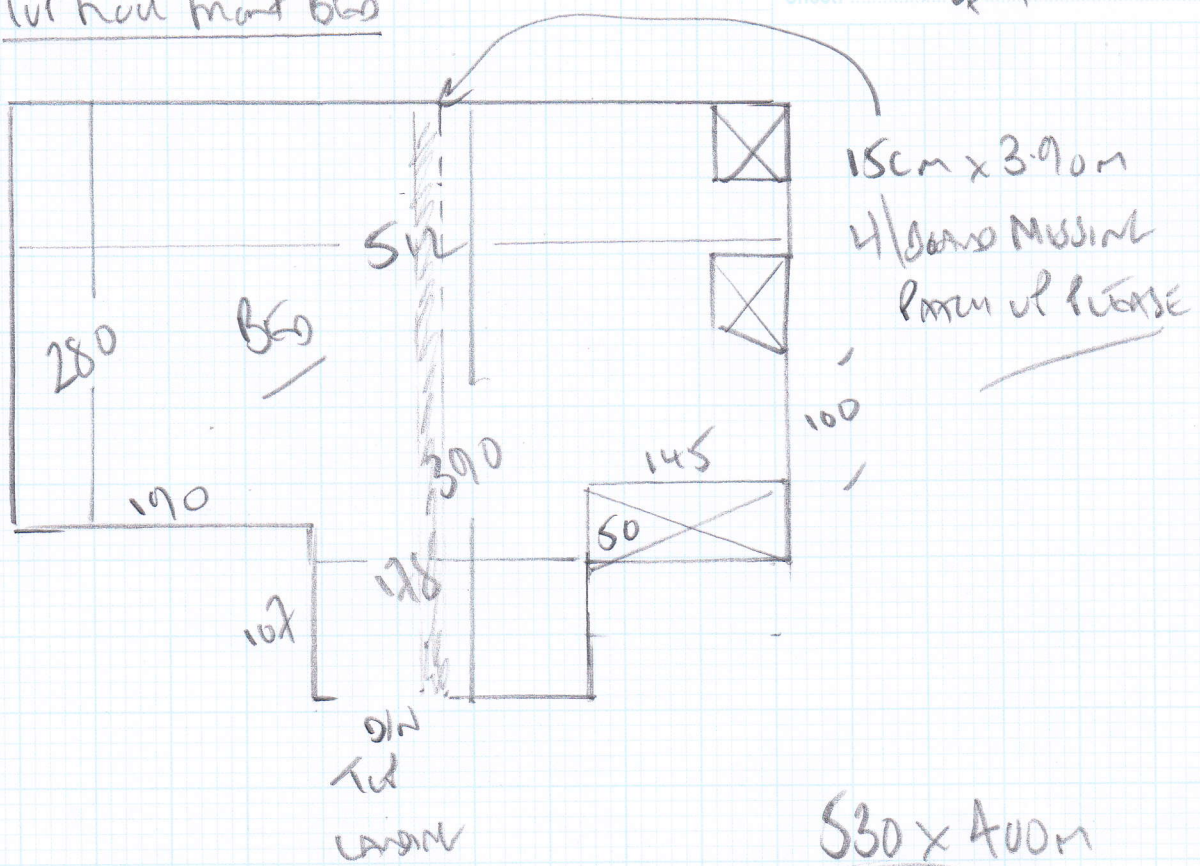

Job No: F24081
 Name: Elin K. S. J.
 Address: 33 Clewley St
 SW6 6DL
 Tel:
 Sheet: 1 of 1

Tot floor front bldg

Velvet Deluxe

011 VELVET DELUXE
 DEL-884