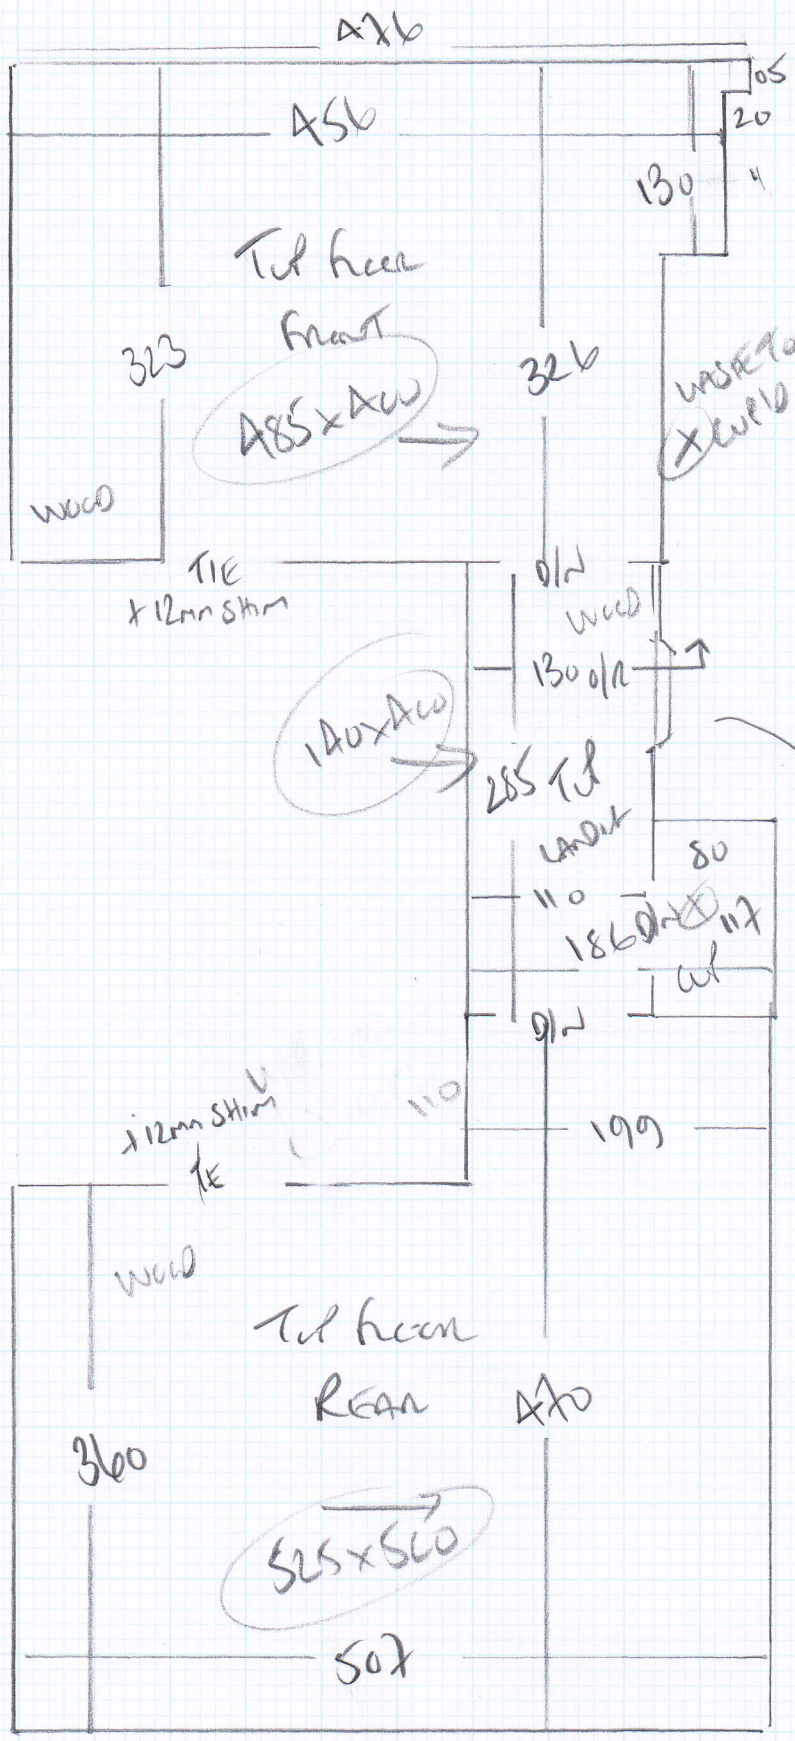

Job No: F24099
 Name: FRIEDL
 Address: 5 ASPEN VILAS
 LA GARDENS ROAD
 W12 9BY
 Tel:
 Sheet: 1 of 3

Catsward Stripe
 Colour 5105
 460 x 460
 1840m²

Job No: F2A099
 Name: FRIDELL
 Address: 5 ASBEN VILLAS
 1A CAMFORD ROAD
 TEL: W12 9BY
 Sheet: 2 of 3

- * Blw ⊕
- A5 x 105
- 10 T
- A1 x 8A
- W3 73 x 84
- W2 82 x 125
- W1 70 x 83

Til floor
 2 Beas + Landing
 Slane 1 unit 50
 Cover 5037

Til floor 525 x 560
 2625m²

Til floor A85 x A10

Til floor 140 x A10

625 x A10

250m²