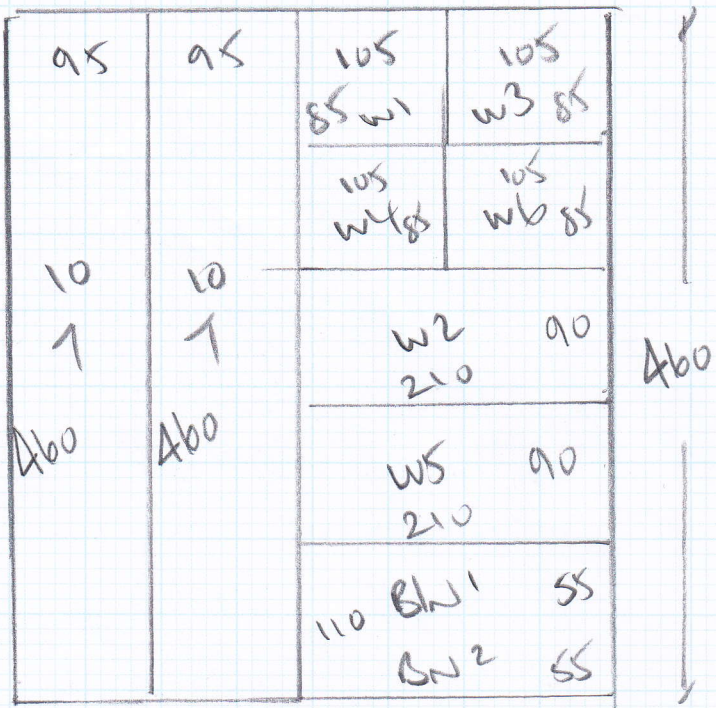

Job No: F24099
 Name: FRIEDL
 Address: 5 ASPEN VILAS
 LA GARDENS ROAD
 W12 9BY
 Tel:
 Sheet: 1 of 3

Catsward Stripe
 Colour 5105
 460 x 460
 1840m²

Job No: F2A099
 Name: FRIDELL
 Address: 5 ASBEN VILLAS
 1A CAMFORD ROAD
 TEL: W12 9BY
 Sheet: 2 of 3

- * Blw ⊕
- A5 x 105
- 10 T
- A1 x 8A
- W3 73 x 84
- W2 82 x 125
- W1 70 x 83

Til floor
 2 Beas + Landing
 Slane 1 unit 50
 Cover 5037

Til floor 525 x 560
 2625m²

Til floor A85 x A10

Til floor 140 x A10

625 x A10

250m²