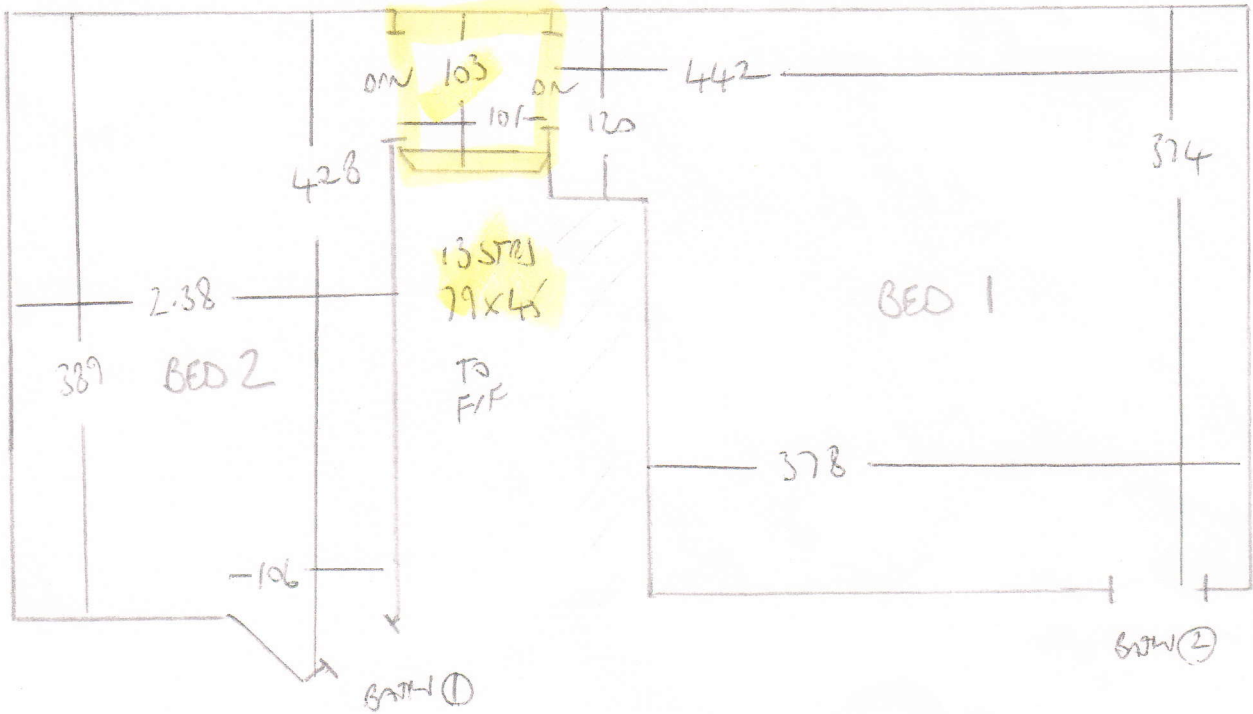

Job No: F2A142
 Name: Jankela
 Address: 13A ADAMTHER MANS
 W8 6UD

Tel:
 Sheet: 1 of 3

Nº 13A
 NATURAL WOOD
 Rib - Curved

350 x 500
 410 x 500
 210 x 500
0.80 x 500

3550m²

F24142
 JOYKEPE
 BA ADAM EVE MILLS
 W8

FIRST FLOOR

2 of 3

F24142

JOYKEPE

13A ADAM & EVE MANS

W8

3 of 3

TOP FLOOR

Job No:
 Name: Jankiele
 Address: 13 ADAM LEE MOUNT
 W8 6UD
 Tel:
 Sheet: 1 of 4

Nº 13

Nature local Ris
 Canal Canal

675 x 500

3375 m²

Jaylene
 13 Adam + GEMMS
 W8

3 of 4
 Wood Round Edge

- **
- W3 63 x 74
 - W2 72 x 106
 - W1 60 x 86 4

← 137
 45 x 76

JoyKLEP
13 ADAM EVE NEWS
WB

4 of 4