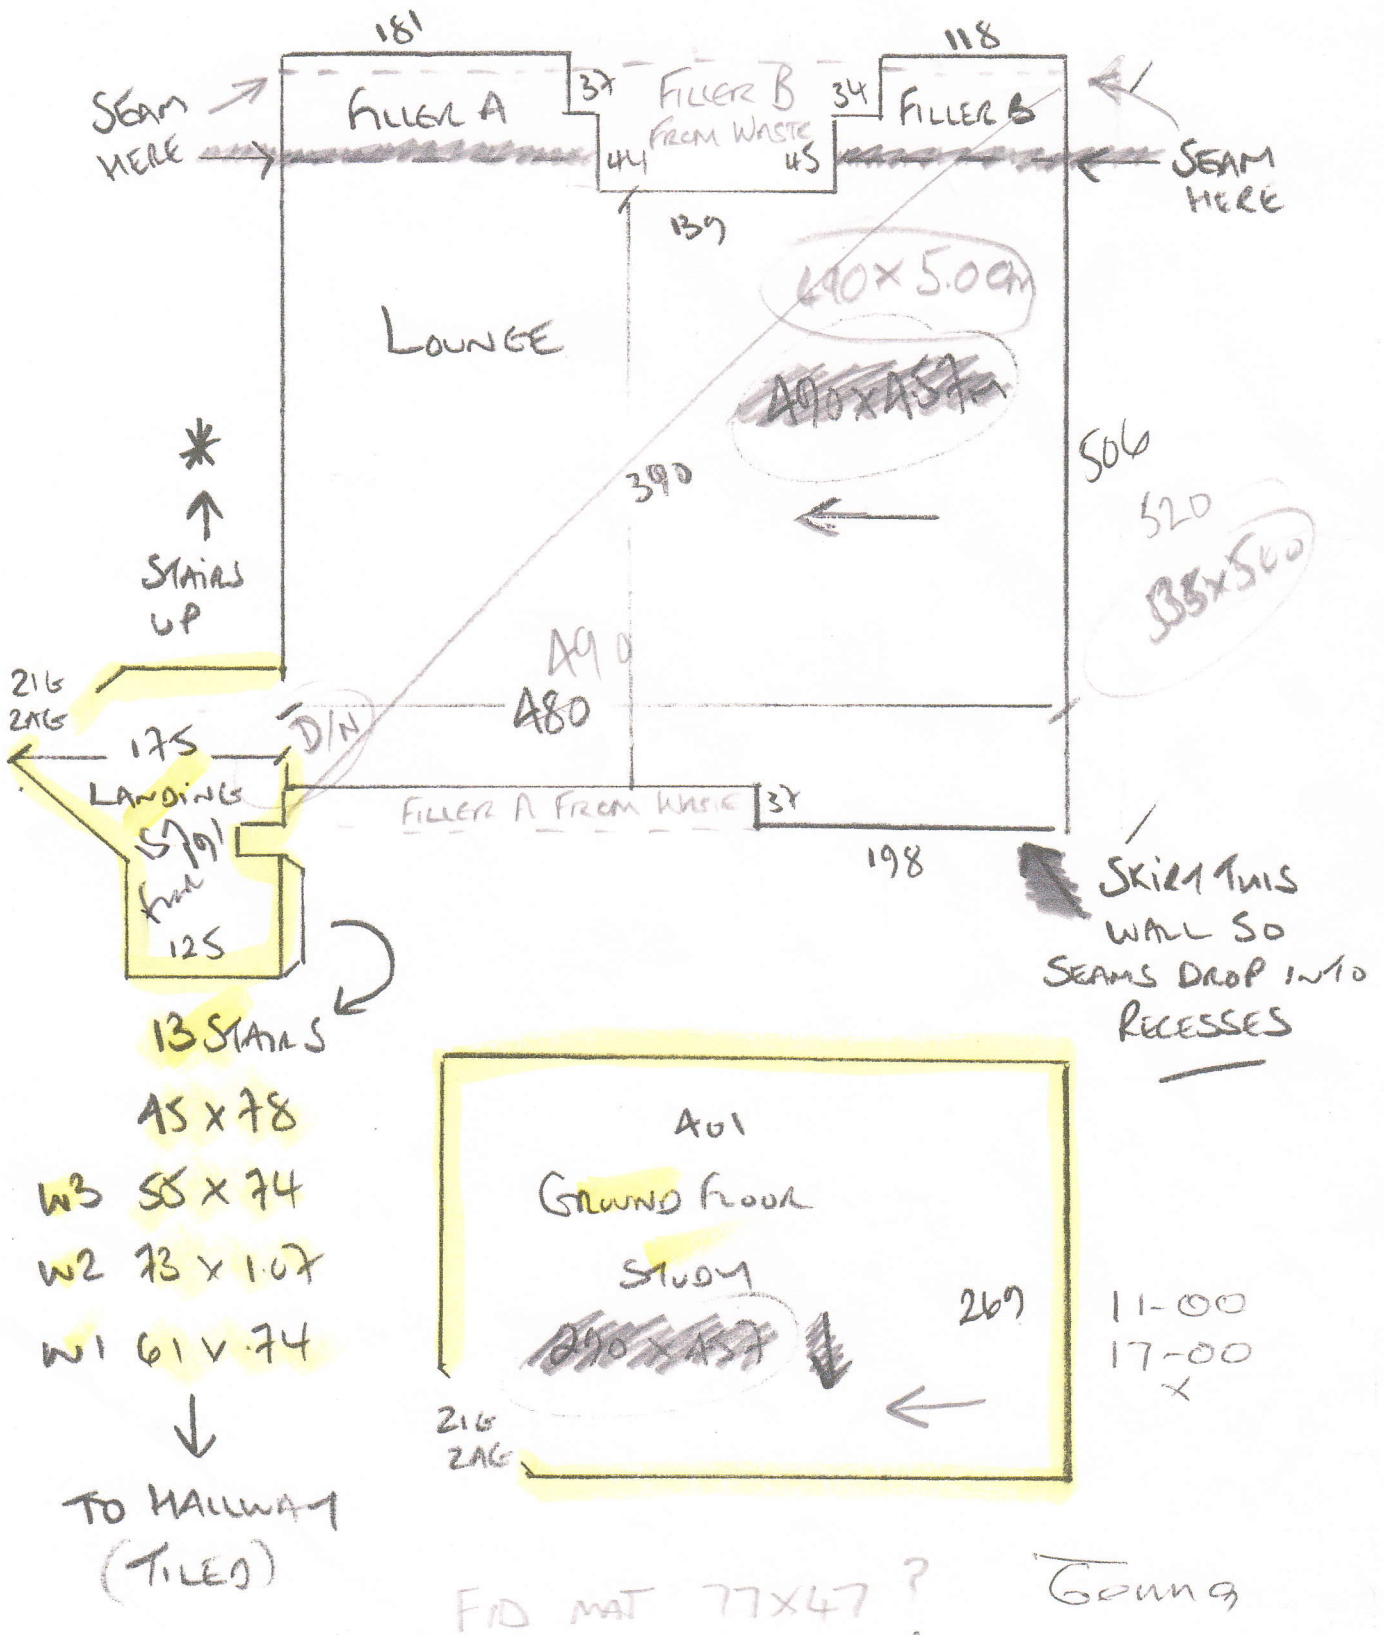

Job No: F2A142
 Name: Jankela
 Address: 13A ADAMTHER MANS
 W8 6UD

Tel:
 Sheet: 1 of 3

Nº 13A
 NATURAL WOOD
 Rib - Curved

350 x 500
 410 x 500
 210 x 500
0.80 x 500

3550m²

F24142
 JOYKEPE
 BA ADAM EVE MILLS
 W8

FIRST FLOOR

2 of 3

F24142

JOYKEPE

13A ADAM & EVE MANS

W8

3 of 3

TOP FLOOR

Job No:
 Name: Jankiele
 Address: 13 ADAM LEE MOUNT
 W8 6UD
 Tel:
 Sheet: 1 of 4

Nº 13

Nature local Ris
 Canal Canal

675 x 500

3375 m²

Jaylene
 13 Adam + GEMMS
 W8

3 of 4
 Wood Round Edge

- **
- W3 63 x 74
 - W2 72 x 106
 - W1 60 x 86 4

← 137
 45 x 76

JoyKLEP
13 ADAM EVE NEWS
WB

4 of 4