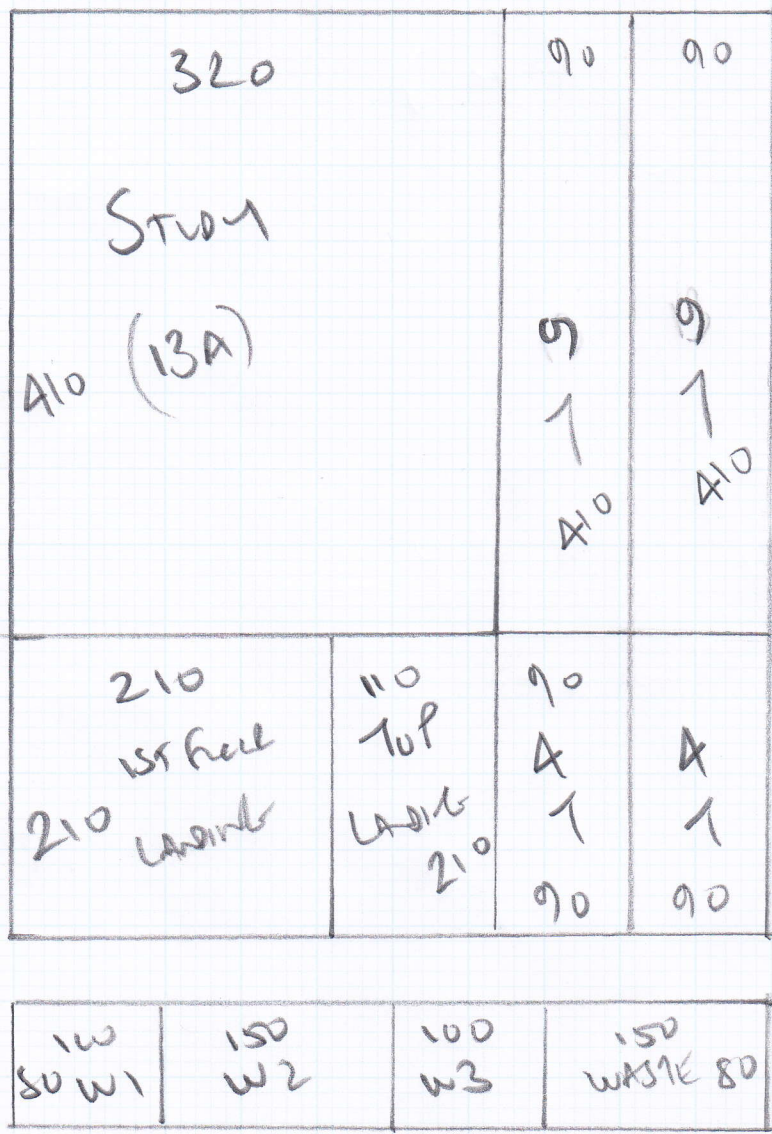

Job No: F2A142
 Name: Jankela
 Address: 13A ADAMTHER MANS
 W8 6UD

Tel:
 Sheet: 1 of 3

Nº 13A
 NATURAL WOOD
 Rib - Curved

350 x 500
 410 x 500
 210 x 500
0.80 x 500

3550m²

F24142
 JOYKEPE
 BA ADAM EVE MILLS
 W8

FIRST FLOOR

2 of 3

F24142

JOYKEPE

13A ADAM & EVE MANS

W8

3 of 3

TOP FLOOR

Job No:
 Name: Jankiele
 Address: 13 ADAM LEE MOUNT
 W8 6UD
 Tel:
 Sheet: 1 of 4

Nº 13

Nature local Ris
 Canal Canal

675 x 500

3375 m²

Jaylene
 13 Adam + GEMMS
 W8

3 of 4
 Wood Round Edge

- **
- W3 63 x 74
 - W2 72 x 106
 - W1 60 x 86 4

← 137
 45 x 76

JoyKLEP
13 ADAM EVE NEWS
WB

4 of 4