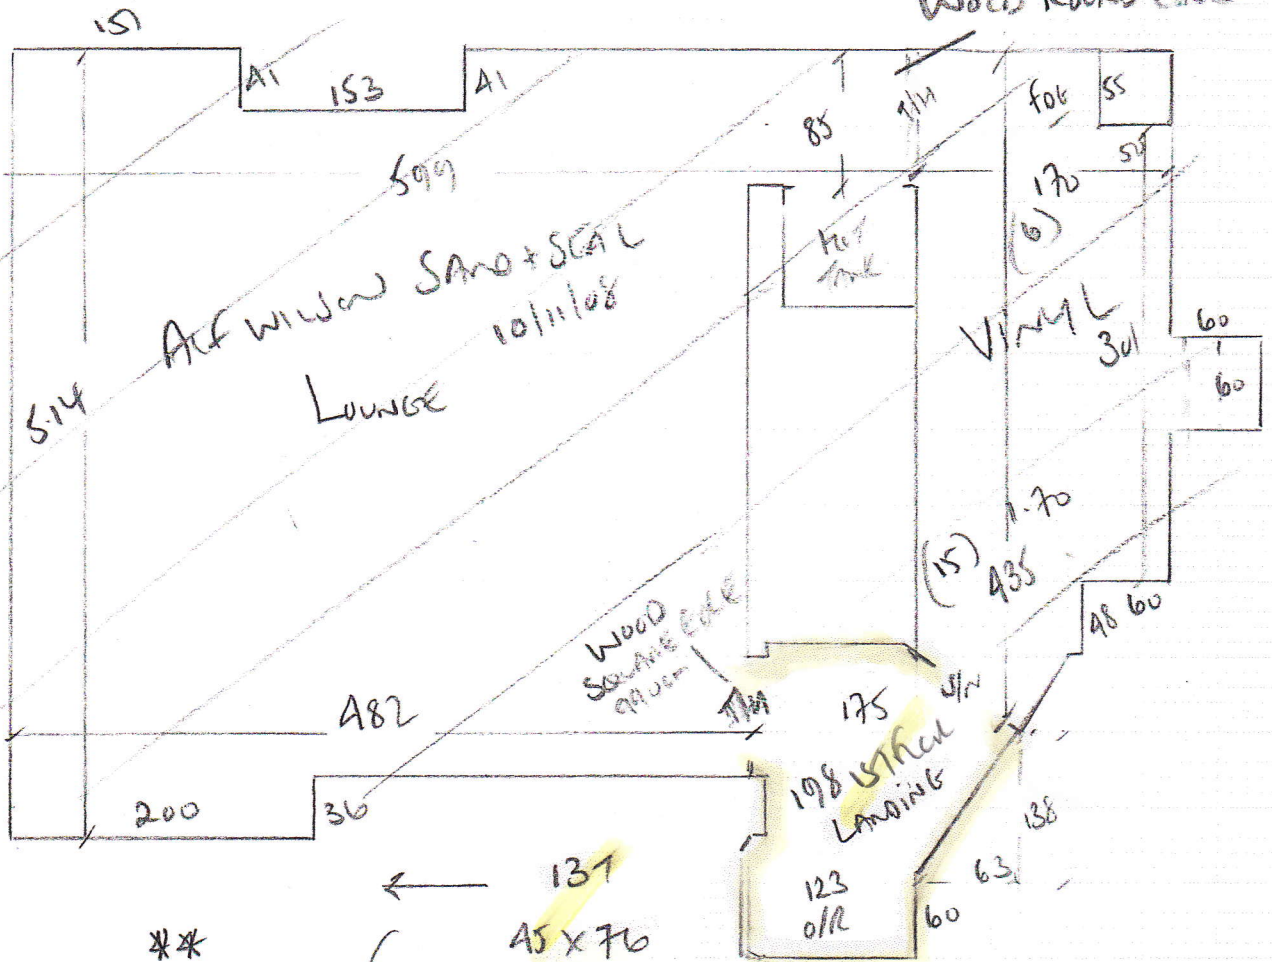

Job No: F2A142
 Name: Jankela
 Address: 13A ADAMTHER MANS
 W8 6UD

Tel:
 Sheet: 1 of 3

Nº 13A
 NATURAL WOOD
 Rib - Curved

350 x 500
 410 x 500
 210 x 500
0.80 x 500

3550m²

F24142
 JOYKEPE
 BA ADAM EVE MILLS
 W8

Job No:
 Name: Jankiele
 Address: 13 ADAM LEE MOUNT
 W8 6UD
 Tel:
 Sheet: 1 of 4

Nº 13

Nature local Ris
 Canal Canal

675 x 500

3375 m²

Jaylene
 13 Adam + GEMMS
 W8

3 of 4
 Wood Round Edge

- **
- W3 63 x 74
 - W2 72 x 106
 - W1 60 x 86 4

← 137
 45 x 76

JoyKLEP
13 ADAM EVE NEWS
WB

4 of 4