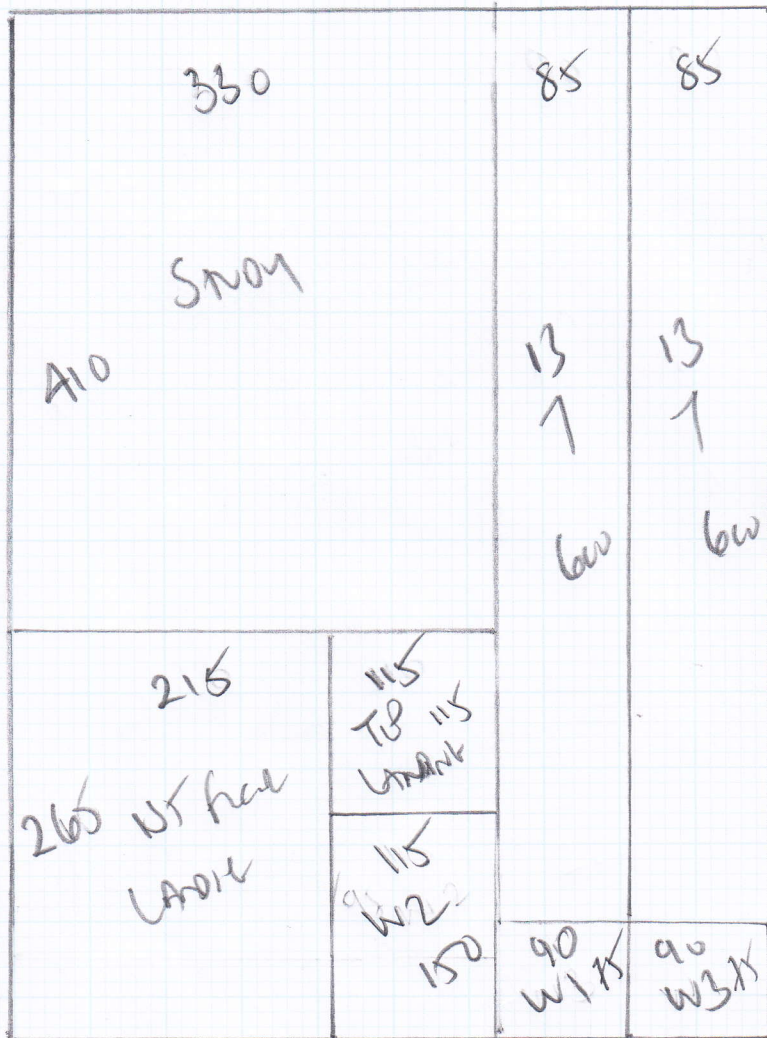

Job No: F2A142
 Name: Jankela
 Address: 13A ADAMTHER MANS
 W8 6UD

Tel:
 Sheet: 1 of 3

Nº 13A
 NATURAL WOOD
 Rib - Curved

350 x 500
 410 x 500
 210 x 500
0.80 x 500

3550m²

F24142
 JOYKEPE
 BA ADAM EVE MILLS
 W8

FIRST FLOOR

2 of 3

F24142

JOYKEPE

13A ADAM & EVE MANS

W8

3 of 3

TOP FLOOR

Job No:
 Name: Jankiele
 Address: 13 ADAM LEE MOUNT
 W8 6UD
 Tel:
 Sheet: 1 of 4

Nº 13

Nature local Ris
 Canal Canal

675 x 500

3375 m²

Jaylene
 13 Adam + GEMMS
 W8

3 of 4
 Wood Round Edge

- **
- W3 63 x 74
 - W2 72 x 106
 - W1 60 x 86 4

← 137
 45 x 76

JoyKLEP
13 ADAM EVE NEWS
WB

4 of 4