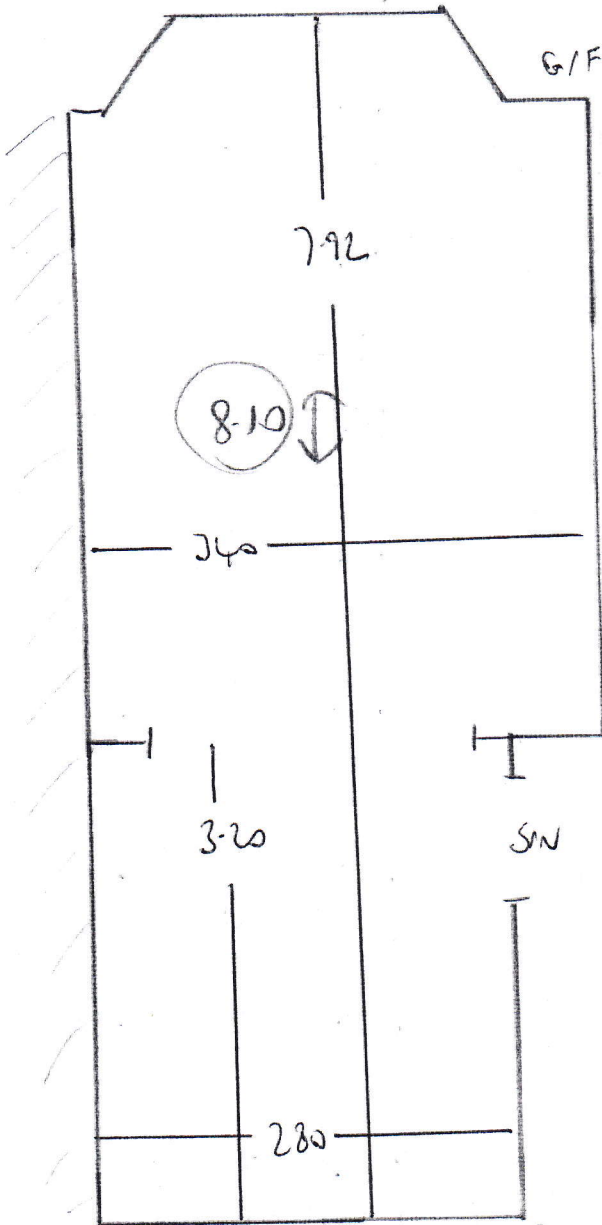

LOFT ROOM

F24256

LUBRAN

15 BRUBER RD

SW11 BRZ

- 11 STAS - 83
- ✓ 95x65 - 1
- ✓ 108x66 - 2
- ✓ 172x67 - 3

10F1

G/F ROOM

ONIO CORP

1627/26

8-10 x 4MTR