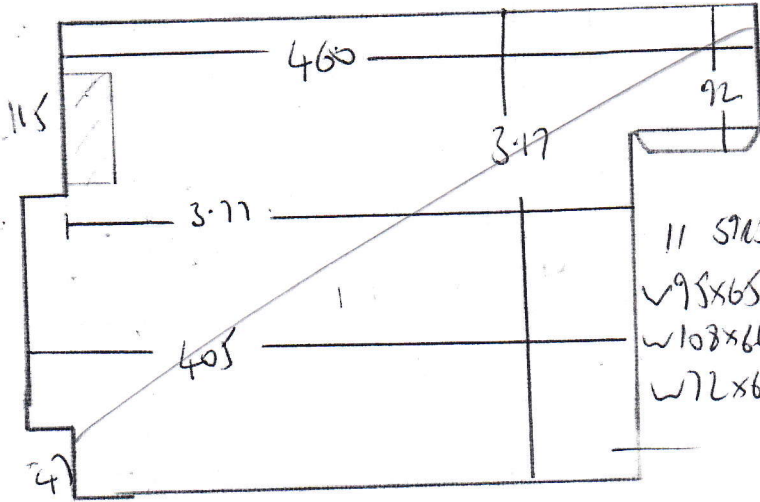

LOFT ROOM

F24256

LUBRAN

15 BRUBER RD

SW11 BRZ

- 11 STAS - 83
- ✓ 95x65 - 1
- ✓ 108x66 - 2
- ✓ 172x67 - 3

10F1

G/F ROOM

ONIO CORP

1627/26

8-10 x 4MTR