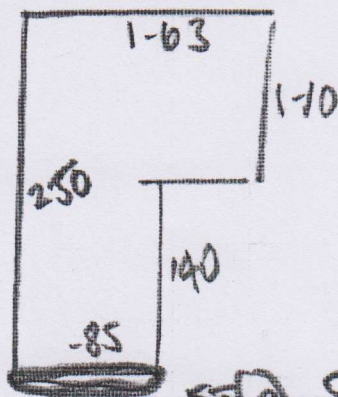

F 25181
LEWIS
19 TASSO ROAD
LONDON W68LY

1 2

1ST PHASE FIT

- * ST. ② - 45 X 70
- W ① - 65 X 82
- W ② - 75 X 100
- W ③ - 70 X 70
- 1/2 LAND - 100 X 71
- ST. ④ - 45 X 68
- W ④ - 65 X 85
- W ⑤ - 70 X 100
- W ⑥ - 70 X 85

LANDING

ST ⑦ - 50 X 75