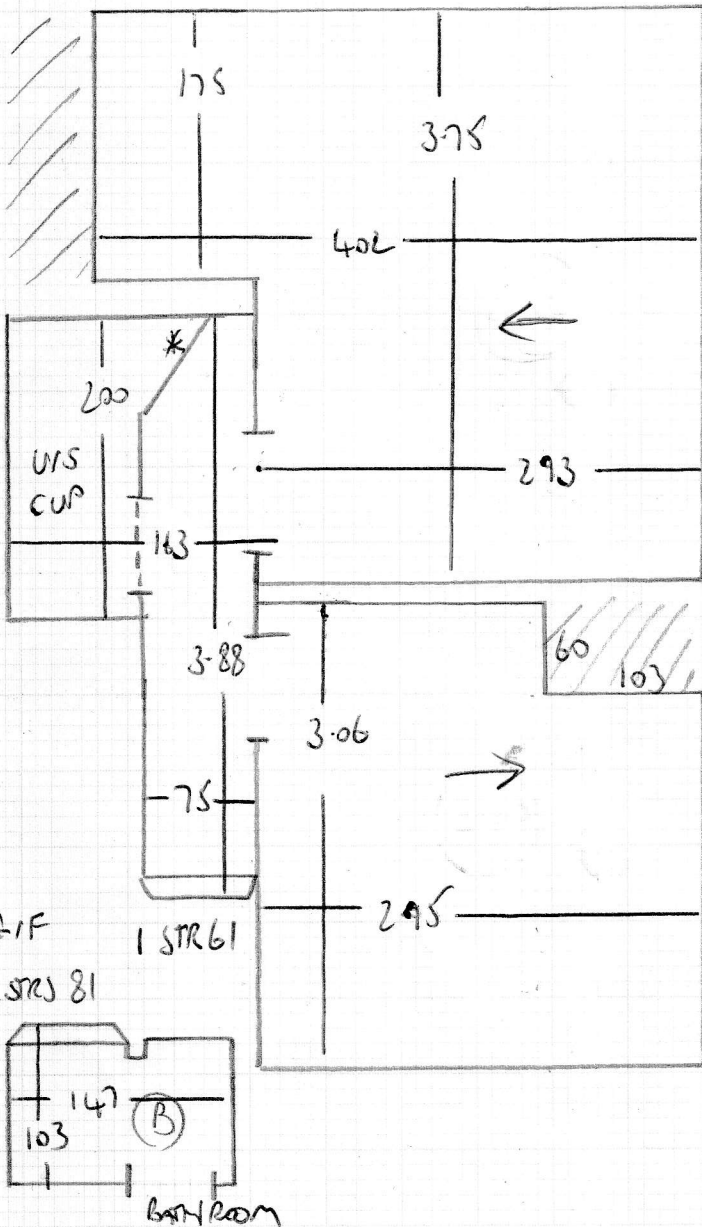

F25584
O'NEILL
83 ORBAIN RD
SW6 7JZ

1 2

5.90

FITTER NOTE
CUT DOWN
TO 60

1.30m
1.10m

6.80

TOP FLOOR

F25584
O'NEILL
83 O'BAIN ROAD
SW6 7JZ

2 2

- 1 STR 75x46
- 1 W 87x65 +
- 2 W 106x68 +
- 3 W 73x79 +
- 4 STRS 76x46
- 4 W 85x63 -
- 5 W 106x66 +
- 6 W 74x69 +
- 7 W 87x62 +
- RIF
- *

FIRST FLOOR

GIF
12 STRS 81