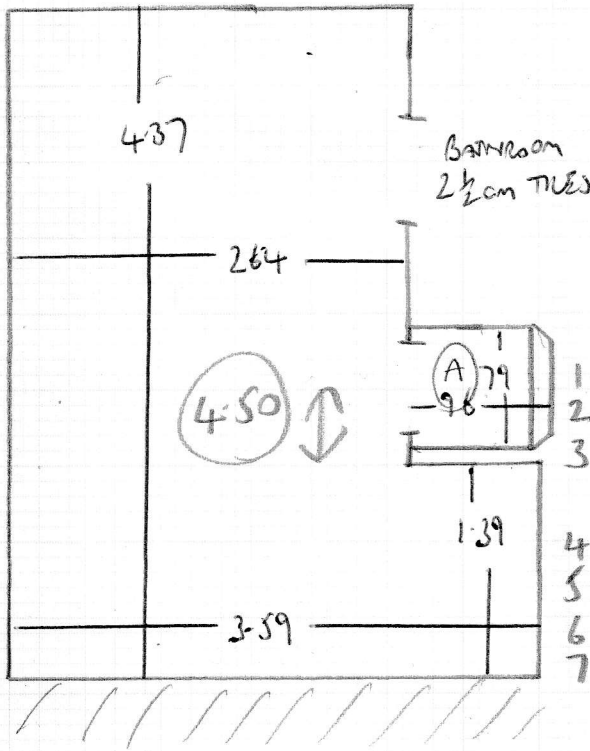

F25584
O'NEILL
83 ORBAIN RD
SW6 7JZ

1 2

5.90

FITTER NOTE
CUT DOWN
TO 60

1.30m
1.10m

6.80

TOP FLOOR

F25584
O'NEILL
83 O'BAIN ROAD
SW6 7JZ

2 2

- 1 STR 75x46
- 1 W 87x65 +
- 2 W 106x68 +
- 3 W 73x79 +
- 4 STRS 76x46
- 4 W 85x63 -
- 5 W 106x66 +
- 6 W 74x69 +
- 7 W 87x62 +
- RIF
- *

FIRST FLOOR

GIF
12 STRS 81