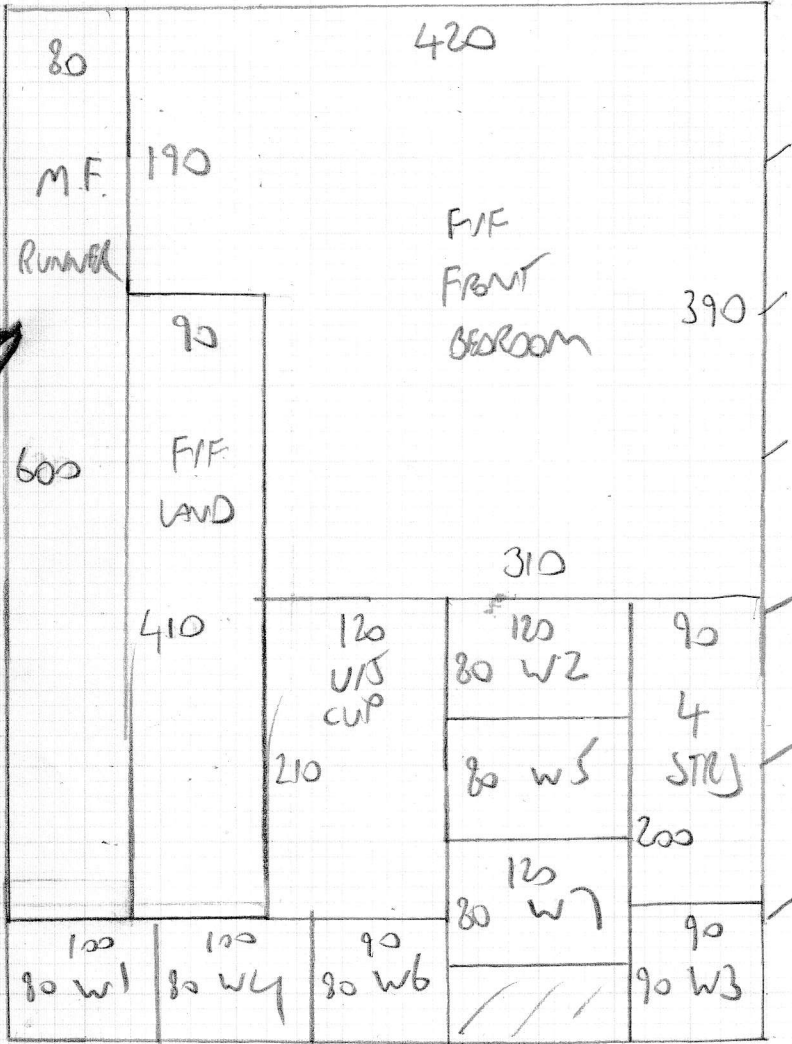

F25584
O'NEILL
83 ORBAIN RD
SW6 7JZ

1 2

5.90

FITTER NOTE
CUT DOWN
TO 60

1.30m
1.10m

6.80

TOP FLOOR

F25584
O'NEILL
83 O'BAIN ROAD
SW6 7JZ

2 2

- 1 STR 75x46
- 1 W 87x65 +
- 2 W 106x68 +
- 3 W 73x79 +
- 4 STRS 76x46
- 4 W 85x63 -
- 5 W 106x66 +
- 6 W 74x69 +
- 7 W 87x62 +
- RIF
- *

FIRST FLOOR

GIF
12 STRS 81