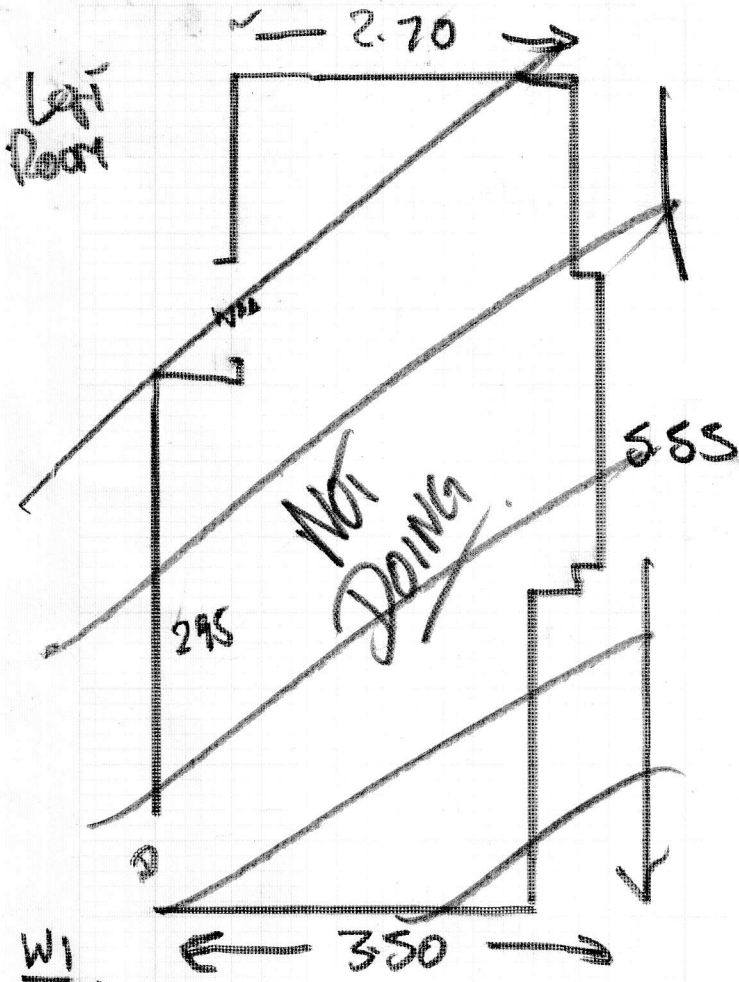

F 25723
 DAW
 9 EDGARLEY TERRACE
 LONDON SW 6 6QE
 07740 - 77925
 1 3

PORTOBELLO DOOR
 10 X S.W
 4.40 X 5
 14.40 X 5.00

10-W

4-40

F25723
 DAU
 7 EDGEMLEY TERRACE
 LONDON SW6 6QE
 077400 - 777925
 2 3

- W1 - 1.05x1.20 x
- W2 - 75x75 x
- ST 9 - 45x75
- W3 - 60x52 x
- W4 - 60x140 x
- W5 - 75x75 x

FIRST FLOOR 3.00 / 1.70 CORNER

- 1/2 LAND 1.10 x 1.61 (C)
- ST (1) - 45x50 TURN
- DRINKING - 50 x 50
- 60 x 1.10

3.60

F25723
RALY
9 EDGEMOUNT TERRACE
LONDON SW6 6QE
07740-7725
3 3

PORTOBELLO PAV
7.40x4

CUT ON SITE
7-90x4