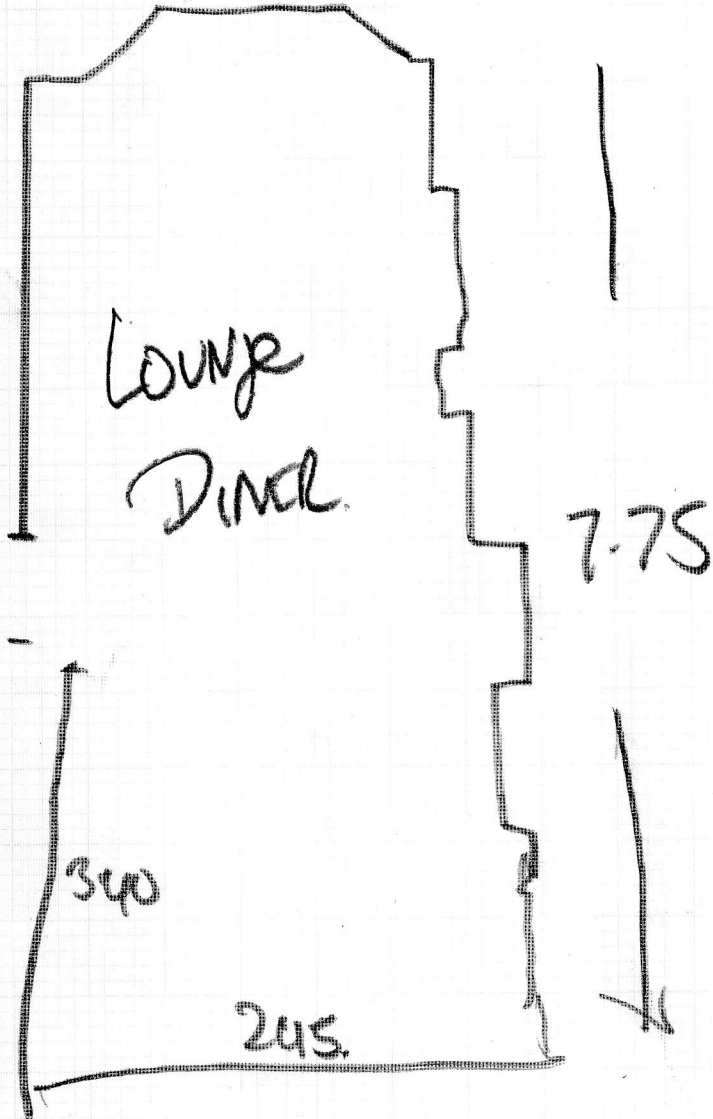

F 25723
 DAW
 9 EDGARLEY TERRACE
 LONDON SW 6 6QE
 07740 - 77925
 1 3

PORTOBELLO DOOR
 10 X S.W
 4.40 X 5
 14.40 X 5.00

10-W

4-40

F25723
 DAU
 7 EDGEMLEY TERRACE
 LONDON SW6 6QE
 077400 - 777925
 2 3

- W1 - 1.05x1.20 x
- W2 - 75x75 x
- ST 9 - 45x75
- W3 - 60x52 x
- W4 - 60x140 x
- W5 - 75x75 x

FIRST FLOOR 3.00 / 1.70 CORNER

- 1/2 LAND 1.10 x 1.61 (C)
- ST (1) - 45x50 TURN
- DRINKING - 50 x 50
- 60 x 1.10

3.60

F25723
RALY
9 EDGEMOUNT TERRACE
LONDON SW6 6QE
07740-7725
3 3

PORTOBELLO PAV
7.40x4

CUT ON SITE
7-90x4