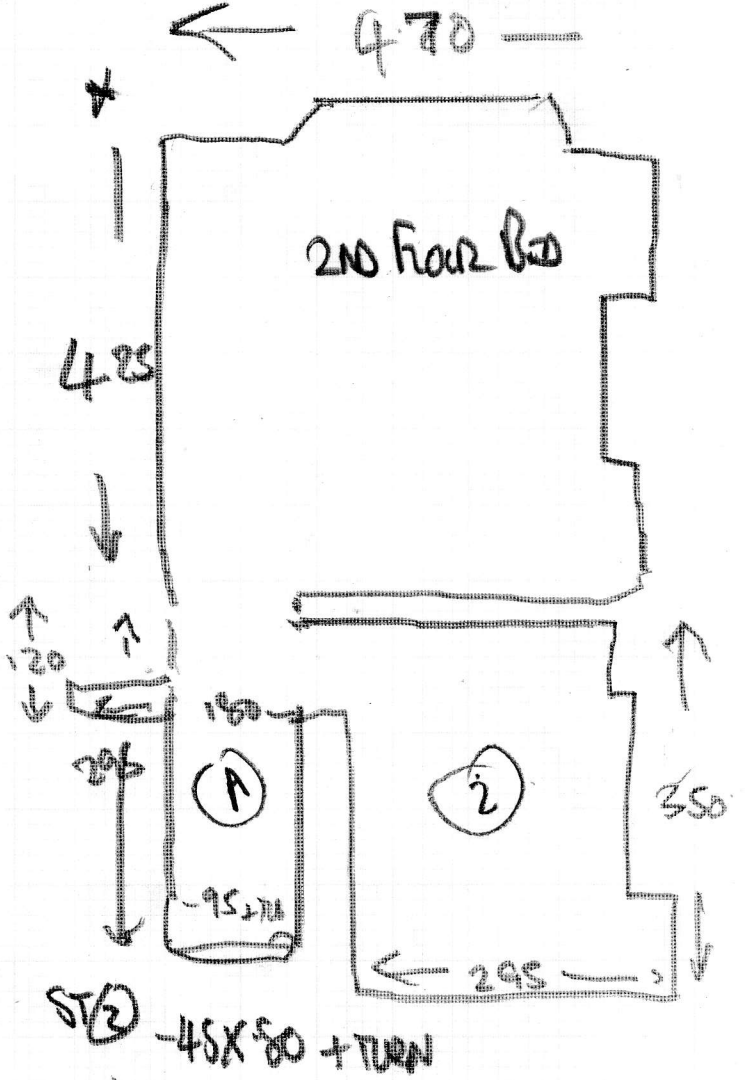

F 25723
 DAW
 9 EDGARLEY TERRACE
 LONDON SW 6 6QE
 07740 - 77925
 1 3

PORTOBELLO DOOR
 10 X S.W
 4.40 X 5
 14.40 X 5.00

10-W

4-40

F25723
 DAU
 7 EDGEMLEY TERRACE
 LONDON SW6 6QE
 077400 - 777925
 2 3

- W1 - 1.05x1.20 x
- W2 - 75x75 x
- ST 9 - 45x75
- W3 - 60x52 x
- W4 - 60x140 x
- W5 - 75x75 x

FIRST FLOOR 3.00 / 1.70 CORNER

- 1/2 LAND 1.10 x 1.61 (C)
- ST (1) - 45x50 TURN
- DRINKING - 50 x 50
- 60 x 1.10

3.60

F25723
RALY
9 EDGEMOUNT TERRACE
LONDON SW6 6QE
07740-7725
3 3

PORTOBELLO PAV
7.40x4

CUT ON SITE
7-90x4