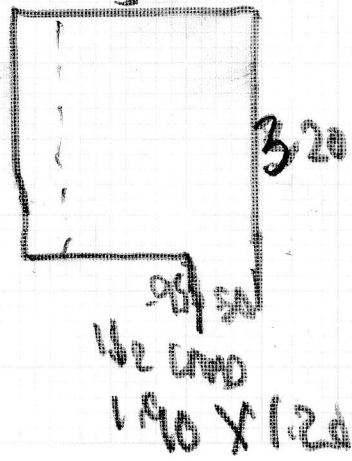

F 25723
 DAW
 9 EDGARLEY TERRACE
 LONDON SW 6 6QE
 07740 - 77925
 1 3

PORTOBELLO DOOR
 10 X S.W
 4.40 X 5
 14.40 X 5.00

10-W

4-40

F25723
 DAU
 7 EDGEMLEY TERRACE
 LONDON SW6 6QE
 077400 - 777925
 2 3

- W1 - 1.05x1.20 x
- W2 - 75x75 x
- ST 9 - 45x75
- W3 - 60x52 x
- W4 - 60x140 x
- W5 - 75x75 x

FIRST FLOOR 3.00 / 1.70 CORNER

- 1/2 LAND 1.10 x 1.61 (C)
- ST (1) - 45x50 TURN
- DRINKING - 50 x 50
- 60 x 1.10

3.60

F25723
RALY
9 EDGEMOUNT TERRACE
LONDON SW6 6QE
07740-7725
3 3

PORTOBELLO PAV
7.40x4

CUT ON SITE
7-90x4