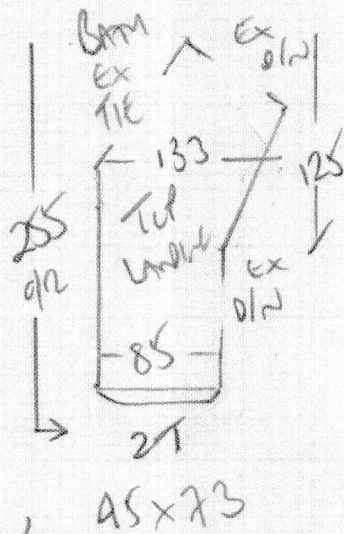

F25857
GAM
30 HARBURG S1
SW6 613

1 of 2

Zem
Color 16A

Plan 850 x 400

34m²

*
 w3 66 x 74
 w2 76 x 107
 w1 63 x 87
 ↑ 8T
 45 x 73

F25851
 GAY
 30 HARBOR ST
 SWB 615
 242

60 x 130
 To HALL