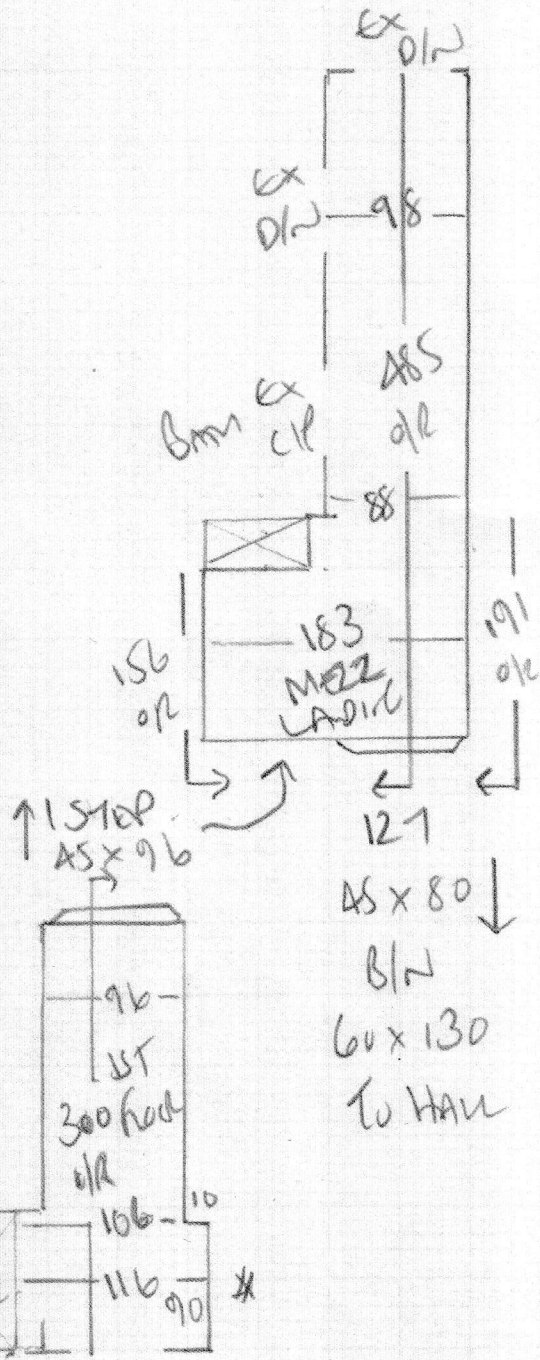

F25857
GAM
30 HARBURG S1
SW6 613

1 of 2

Zem
Color 16A

Plan 850 x 400

34m²

*
 w3 66 x 74
 w2 76 x 107
 w1 63 x 87
 ↑ 8T
 45 x 73

F25851
 GAY
 30 HARBOR ST
 SWB 615
 242

60 x 130
 To HALL