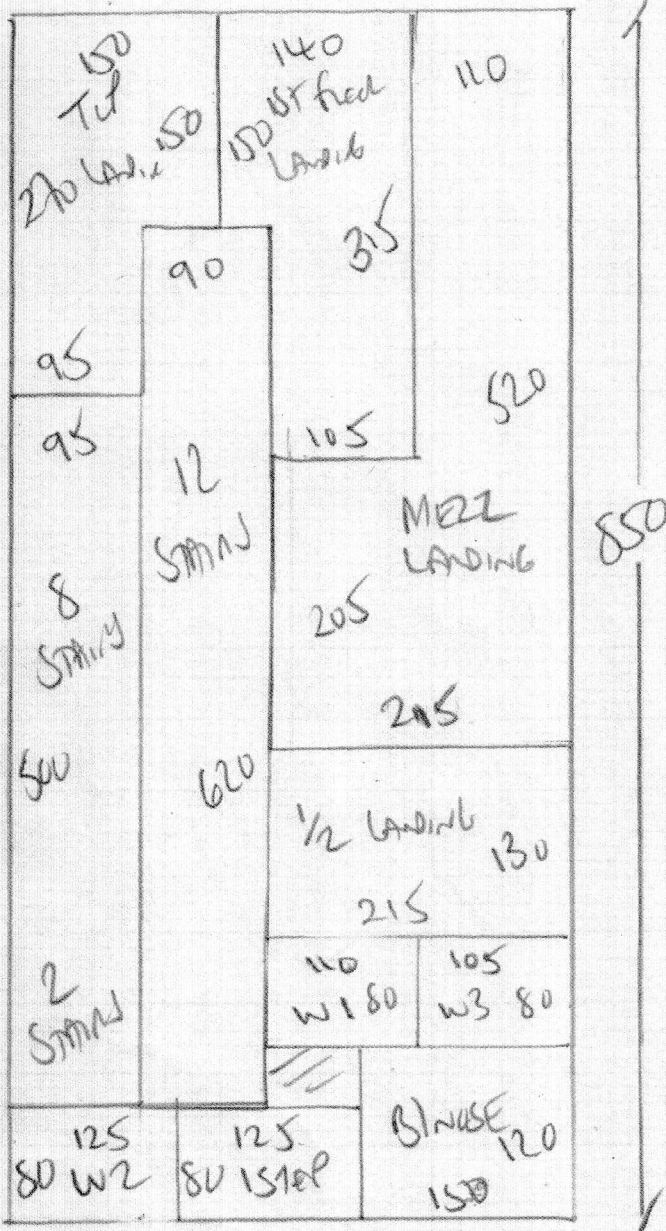

F25857
GAM
30 HARBURG S1
SW6 613

1 of 2

Zem
Color 16A

Plan 850 x 400

34m²

*
 w3 66 x 74
 w2 76 x 107
 w1 63 x 87
 ↑ 8T
 45 x 73

F25851
 GAY
 30 HARBOR ST
 SWB 615
 242

60 x 130
 To HALL