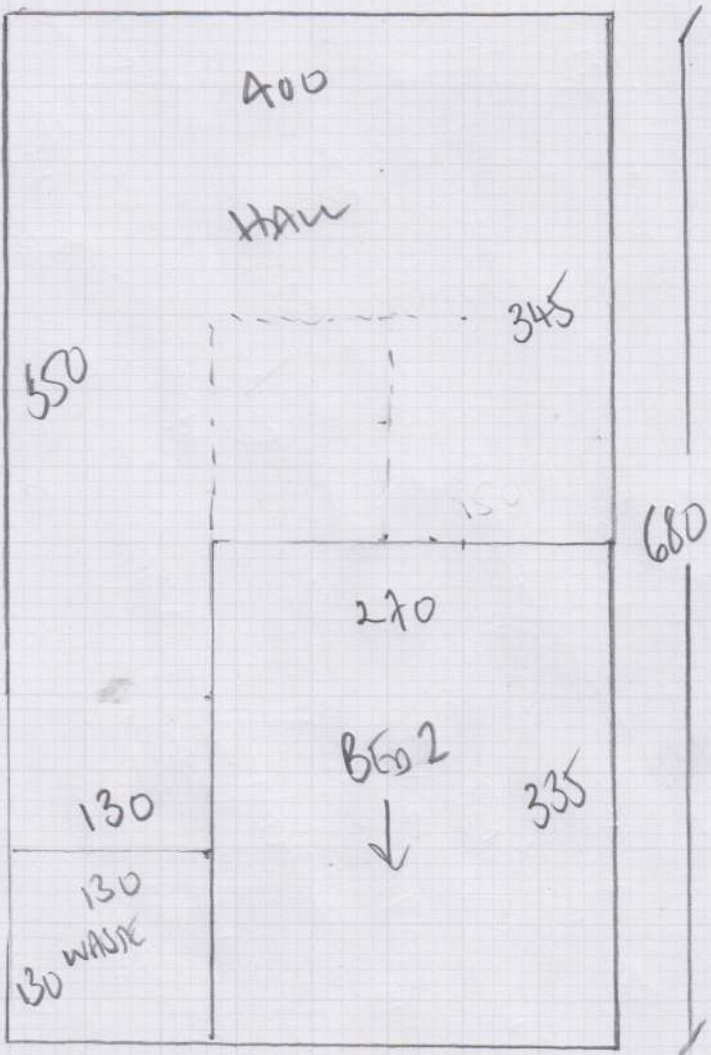

mrcarpet
 Job No: f26078
 Name: Rosling
 Telfax: 0100 51 00 11 10 10
 SW 11 11 X
 Tel:
 Sheet: 1 42

TRALEE - 4091
 (CAMEL 260)

RAW 680 x 400
 BEO 1 390 x 400
 1070 x 400

4280m²

Lowalk 165 x 500

2325m²

6605m²