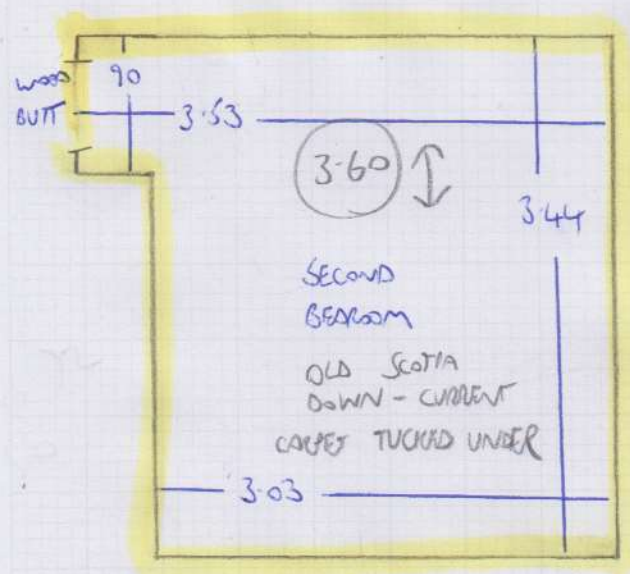

Job No: F26227  
 Name: OVEYDEN  
 Address: 22 NORLAND SQUARE  
 W11 4PU  
 Tel:  
 Sheet: 1 OF 1

- 7 STRS 83x47
- 1 W 93x55
  - 2 W 115x60
  - 3 W 105x70
  - 4 W 71x53
- (WOOD LAMING)

- WOOD LAMING
- 5 W 90x53
  - 6 W 112x58
  - 7 W 110x67
  - 8 W 77x53
- 7 STRS 82
- 9 W 110x77
  - 10 W 108x78
  - BN 92x66

- 4 STRS 72
- 11 W 73x47
  - 12 W 92x58
  - 13 W 96x68
  - 14 W 73x70 + 64x33
  - 16 W 87x55
  - 17 W 100x70
  - 18 W 90x67
  - 19 W 73x46
- 8 STRS 75

West End Prestige  
 Ermine  
 3-60 x 3-66