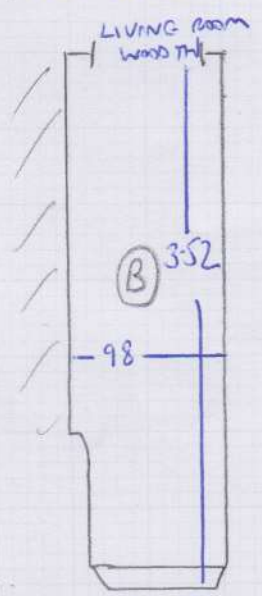

Job No: F26227  
 Name: OVEYDEN  
 Address: 22 NORLAND SQUARE  
 W11 4PU  
 Tel:  
 Sheet: 1 OF 1

- 7 STRS 83x47
- 1 W 93x55
  - 2 W 115x60
  - 3 W 105x70
  - 4 W 71x53
- (WOOD LAMING)

- WOOD LAMING
- 5 W 90x53
  - 6 W 112x58
  - 7 W 110x67
  - 8 W 77x53
- 7 STRS 82
- 9 W 110x77
  - 10 W 108x78
  - BN 92x66

- 4 STRS 72
- 11 W 73x47
  - 12 W 92x58
  - 13 W 96x68
  - 14 W 73x70 + 64x33
  - 16 W 87x55
  - 17 W 100x70
  - 18 W 90x67
  - 19 W 73x46
- 8 STRS 75

West End Prestige  
 Ermine  
 3-60 x 3-66