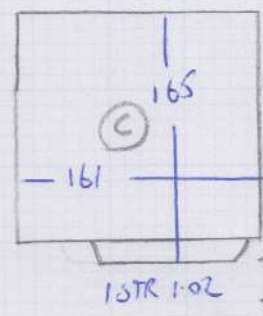

Job No: F26227  
 Name: OVEYDEN  
 Address: 22 NORLAND SQUARE  
 W11 4PU  
 Tel:  
 Sheet: 1 OF 1

- 7 STRS 83x47
- 1 W 93x55
  - 2 W 115x60
  - 3 W 105x70
  - 4 W 71x53
- (WOOD LAMING)

- WOOD LAMING
- 5 W 90x53
  - 6 W 112x58
  - 7 W 110x67
  - 8 W 77x53
- 7 STRS 82
- 9 W 110x77
  - 10 W 108x78
  - BN 92x66

- 4 STRS 72
- 11 W 73x47
  - 12 W 92x58
  - 13 W 96x68
  - 14 W 73x70 + 64x33
  - 16 W 87x55
  - 17 W 100x70
  - 18 W 90x67
  - 19 W 73x46
- 8 STRS 75

West End Prestige  
 Ermine  
 3-60 x 3-66