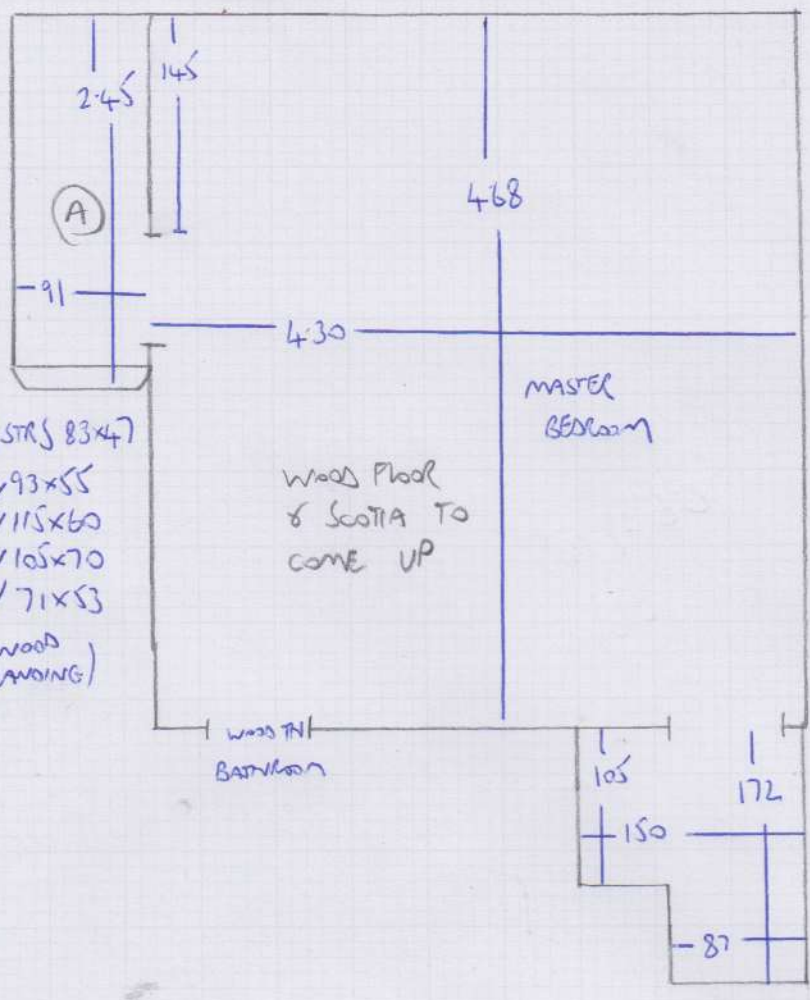

Job No: F26227  
 Name: OVEYDEN  
 Address: 22 NORLAND SQUARE  
 W11 4PU  
 Tel:  
 Sheet: 1 OF 1

- 7 STRS 83x47
- 1 W 93x55
  - 2 W 115x60
  - 3 W 105x70
  - 4 W 71x53
- (WOOD LAMING)

- WOOD LAMING
- 5 W 90x53
  - 6 W 112x58
  - 7 W 110x67
  - 8 W 77x53
- 7 STRS 82
- 9 W 110x77
  - 10 W 108x78
  - BN 92x66

- 4 STRS 72
- 11 W 73x47
  - 12 W 92x58
  - 13 W 96x68
  - 14 W 73x70 + 64x33
  - 16 W 87x55
  - 17 W 100x70
  - 18 W 90x67
  - 19 W 73x46
- 8 STRS 75

West End Prestige  
 Ermine  
 3-60 x 3-66