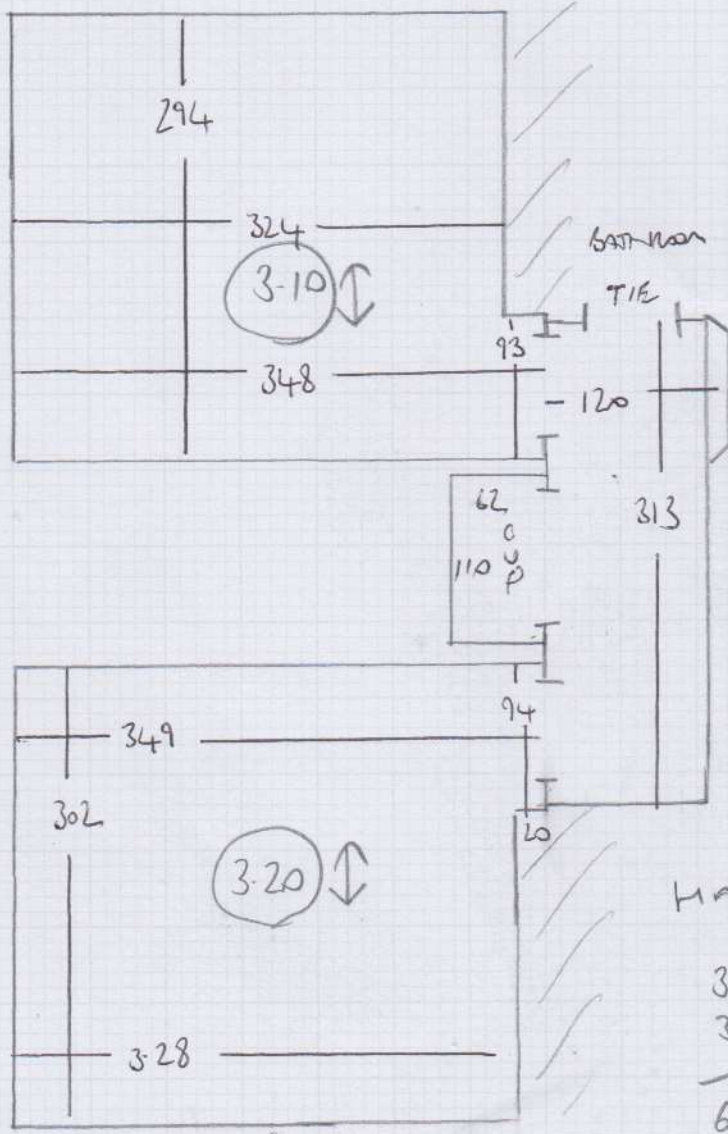

Job No: F27498
 Name: WRIGHT
 Address: 23 MAREYAT SQUARE
 WYFOLD RD SW6 6UA
 Tel:
 Sheet: 1 OF 1

- 1 W 95x66
- 2 W 118x74
- 3 W 83x72
- 5 STR 86x48
- 4 W 97x66
- 3 W 118x75
- 6 W 80x70
- GIF

HANOI 638/17

$$\begin{array}{r}
 3.20 \\
 3.10 \\
 \hline
 6.30 \times 4.00 \\
 = 25.2 \text{ m}^2
 \end{array}$$