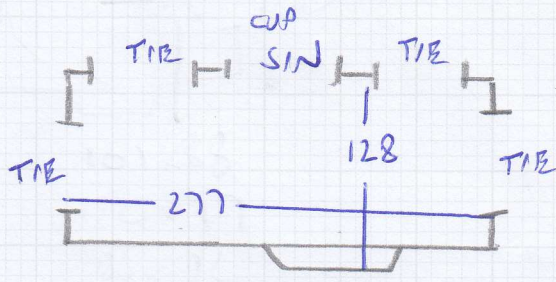

Job No: F27618

Name: TEIXEIRA

Address: 22 ABBEY GARDENS
W6 8QR

Tel:

Sheet: 1 of 1

- 1 W 101 x 68
 - 2 W 124 x 77
 - 3 W 86 x 74
 - 6 STRS - 86
 - 4 W 103 x 70
 - 5 W 130 x 77
 - 6 W B/N 90 x 76
- G/F

WOOLCROSS
254

4 x 4.