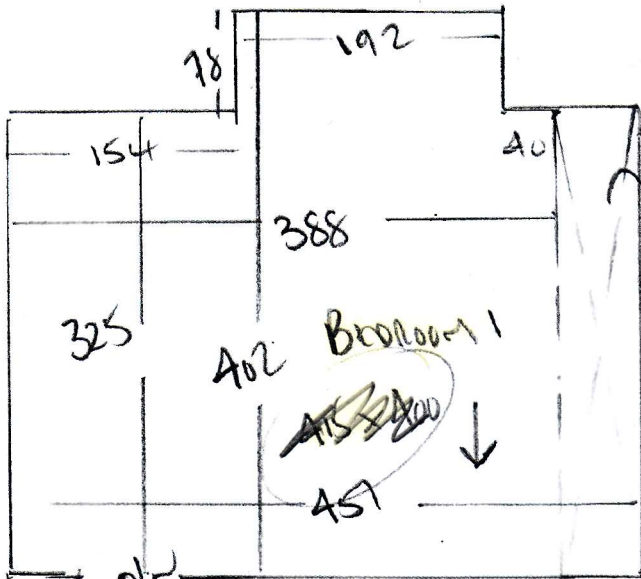

F 27876
ELGIN + ELVIS
24 GOLF STREET
W8 7PN

3 Bedrooms Standard

Fine Leaf Carpet Floor

Plan 1 500 x 500

Plan 2 605 x 500

Plan 3 415 x 500

15.20 x 500

76m²

Top Left Bed

NEPAL - PATINA
Colour PAT-321

565 x 400

22.60m²

F 27876
ELGIN + ELIS
24 EDGE STREET
W8 7PN

F27876
 Elbow + Ellis
 2A Edge Street
 W8 7PN

- w1 66 x 105
- w2 77 x 95
- w3 50 x 67
- w4 50 x 73
- w5 53 x 95
- w6 70 x 93
- w7 50 x 67
- w8 50 x 66
- w9 53 x 95
- w10 63 x 100
- w/B/N 58 x 130 CAP + BAND

F 278X6
 Count Cms
 24 GOLF ST
 W 8 7th

- W11 50 x 73
- W12 53 x 95
- W13 70 x 93
- W14 50 x 66
- W15 50 x 66
- W16 52 x 95
- W17 73 x 93
- W18 47 x 67
- W19 50 x 72
- W20 53 x 95
- W21 70 x 93 T. Hall
- W22 50 x 68

17
 45x85