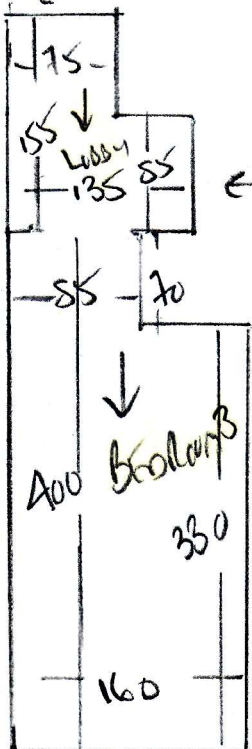

F 27876
ELGIN + ELVIS
24 GOLF STREET
W8 7PN

3 Bedrooms Standard

Fine Leaf Carpet Floor

Plan 1 500 x 500

Plan 2 605 x 500

Plan 3 415 x 500

15.20 x 500

76m²

Top Left Bed

NEPAL - PATINA
Colour PAT-321

565 x 400

22.60m²

F 27876
ELGIN + ELIS
24 EDGE STREET
W8 7PN

F27876
 Elbow + Ellis
 2A Edge Street
 W8 7PN

- w1 66 x 105
- w2 77 x 95
- w3 50 x 67
- w4 50 x 73
- w5 53 x 95
- w6 70 x 93
- w7 50 x 67
- w8 50 x 66
- w9 53 x 95
- w10 63 x 100
- w/B/N 58 x 130 CAP + BAND

F 278X6
 Count Cms
 24 GOLF ST
 W 8 7th

- W11 50 x 73
- W12 53 x 95
- W13 70 x 93
- W14 50 x 66
- W15 50 x 66
- W16 52 x 95
- W17 73 x 93
- W18 47 x 67
- W19 50 x 72
- W20 53 x 95
- W21 70 x 93 T. Hall
- W22 50 x 68

17
 45x85