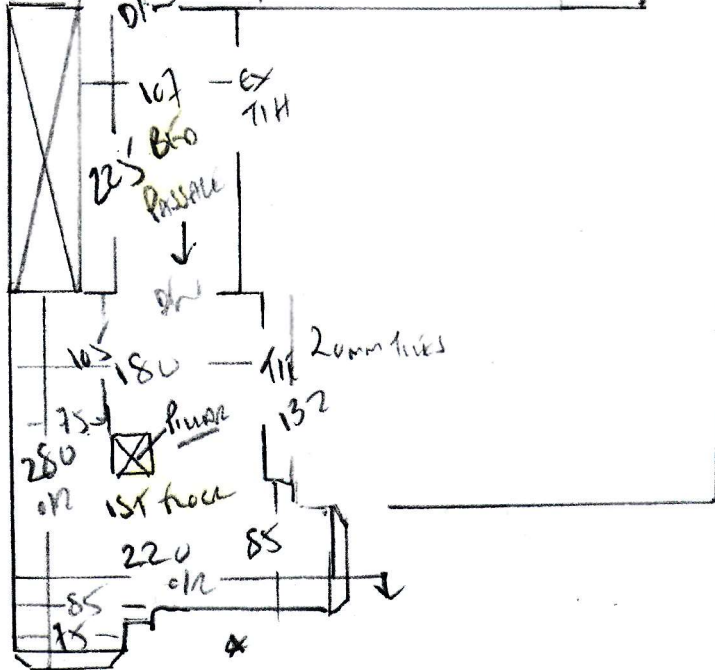

Top Left Bed

NEPAL - PATINA
Colour PAT-321

565 x 400

22.60m²

F 27876
ELGIN + ELIS
24 EDGE STREET
W8 7PN

F27876
 Elbow + Ellis
 2A Edge Street
 W8 7PN

- w1 66 x 105
- w2 77 x 95
- w3 50 x 67
- w4 50 x 73
- w5 53 x 95
- w6 70 x 93
- w7 50 x 67
- w8 50 x 66
- w9 53 x 95
- w10 63 x 100
- w/B/N 58 x 130 CAP + BAND

F 278X6
 Count Cms
 24 GOLF ST
 W 8 7th

- W11 50 x 73
- W12 53 x 95
- W13 70 x 93
- W14 50 x 66
- W15 50 x 66
- W16 52 x 95
- W17 73 x 93
- W18 47 x 67
- W19 50 x 72
- W20 53 x 95
- W21 70 x 93 T. Hall
- W22 50 x 68

17
 45x85