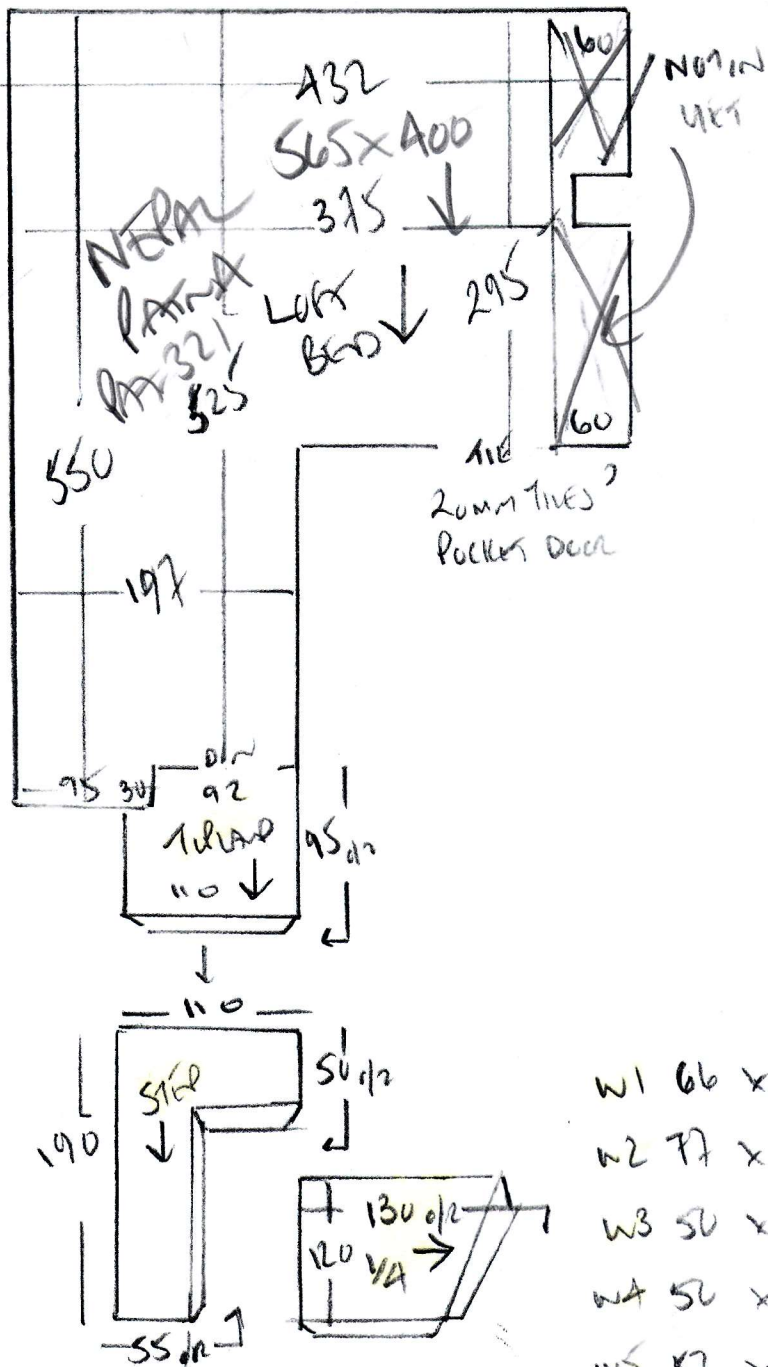

F 27876
ELGIN + ELVIS
24 GOLF STREET
W8 7PN

3 Bedrooms Standard

Fine Leaf Carpet Floor

Plan 1 500 x 500

Plan 2 605 x 500

Plan 3 415 x 500

15.20 x 500

76m²

Top Left Bed

NEPAL - PATINA
Colour PAT-321

565 x 400

22.60m²

F 27876
ELGIN + ELIS
24 EDGE STREET
W8 7PN

F27876
 Elbow + Ellis
 2A Edge Street
 W8 7PN

- w1 66 x 105
- w2 77 x 95
- w3 50 x 67
- w4 50 x 73
- w5 53 x 95
- w6 70 x 93
- w7 50 x 67
- w8 50 x 66
- w9 53 x 95
- w10 63 x 100
- w/B/N 58 x 130 CAP + BAND

F 278X6
 Count Cms
 24 GOLF ST
 W 8 7th

- W11 50 x 73
- W12 53 x 95
- W13 70 x 93
- W14 50 x 66
- W15 50 x 66
- W16 52 x 95
- W17 73 x 93
- W18 47 x 67
- W19 50 x 72
- W20 53 x 95
- W21 70 x 93 T. Hall
- W22 50 x 68

17
 45x85