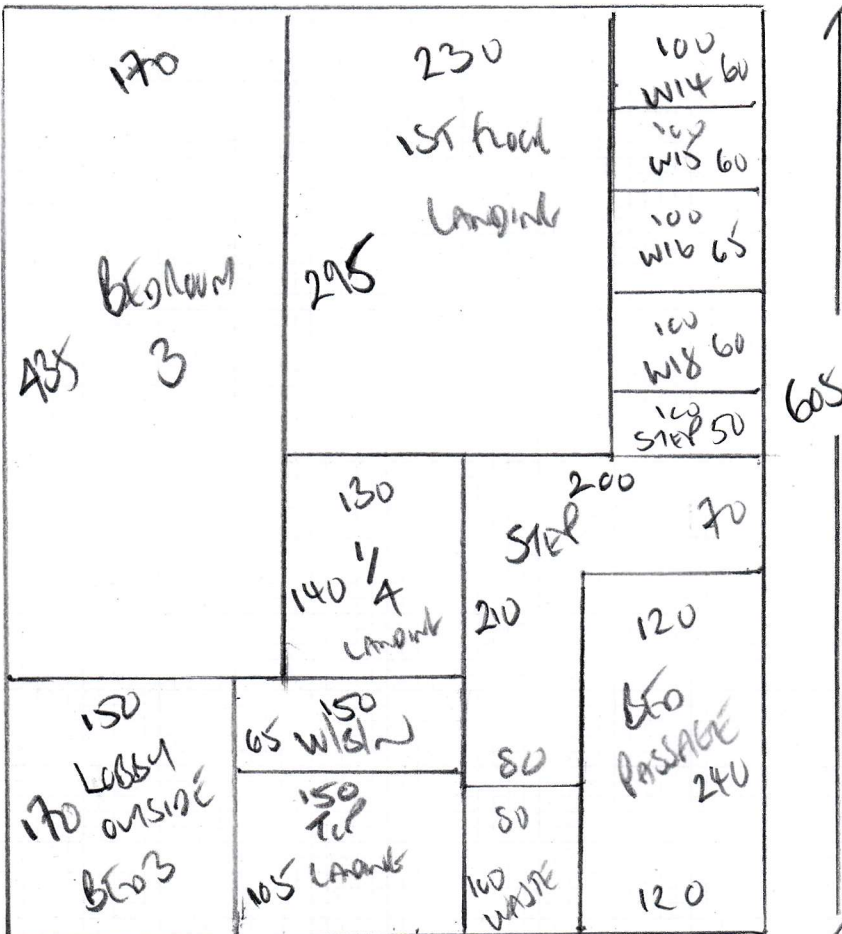

F 27876
ELGIN + ELVIS
24 GOLF STREET
W8 7PN

3 Bedrooms Standard

Fine Leaf Carpet Floor

Plan 1 500 x 500

Plan 2 605 x 500

Plan 3 415 x 500

15.20 x 500

76m²

Top Left Bed

NEPAL - PATINA
Colour PAT-321

565 x 400

22.60m²

F 27876
ELGIN + ELIS
24 EDGE STREET
W8 7PN

F27876
 Elbow + Ellis
 2A Edge Street
 W8 7PN

- w1 66 x 105
- w2 77 x 95
- w3 50 x 67
- w4 50 x 73
- w5 53 x 95
- w6 70 x 93
- w7 50 x 67
- w8 50 x 66
- w9 53 x 95
- w10 63 x 100
- w/B/N 58 x 130 CAP + BAND

F 278X6
 Count Cms
 24 GOLF ST
 W 8 7th

- W11 50 x 73
- W12 53 x 95
- W13 70 x 93
- W14 50 x 66
- W15 50 x 66
- W16 52 x 95
- W17 73 x 93
- W18 47 x 67
- W19 50 x 72
- W20 53 x 95
- W21 70 x 93 T. Hall
- W22 50 x 68

17
 45x85