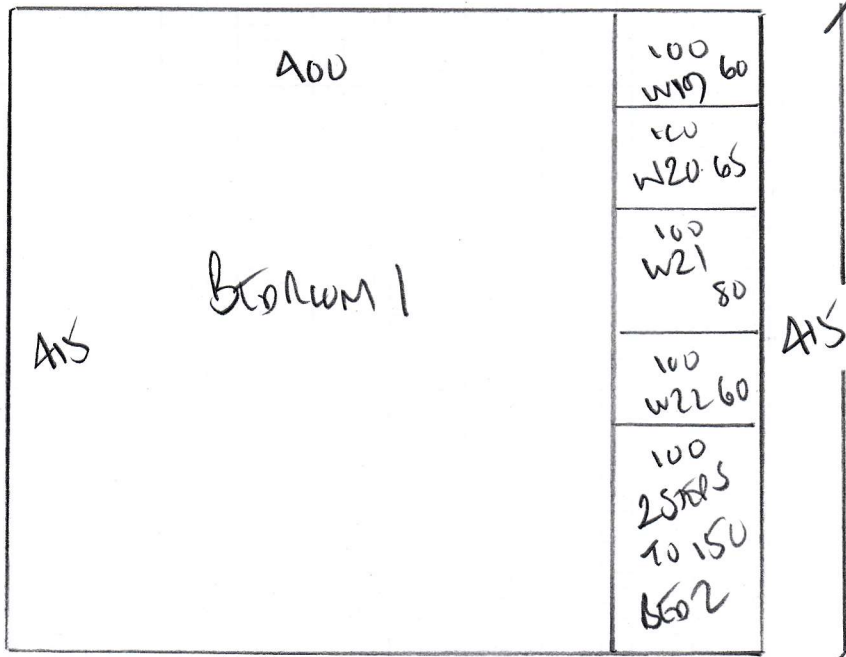

F 27876
ELGIN + ELVIS
24 GOLF STREET
W8 7PN

3 Bedrooms Standard

Fine Leaf Carpet Floor

Plan 1 500 x 500

Plan 2 605 x 500

Plan 3 415 x 500

15.20 x 500

76m²

Top Left Bed

NEPAL - PATINA
Colour PAT-321

565 x 400

22.60m²

F 27876
ELGIN + ELIS
24 EDGE STREET
W8 7PN

F27876
 Elbow + Ellis
 2A Edge Street
 W8 7PN

- w1 66 x 105
- w2 77 x 95
- w3 50 x 67
- w4 50 x 73
- w5 53 x 95
- w6 70 x 93
- w7 50 x 67
- w8 50 x 66
- w9 53 x 95
- w10 63 x 100
- w/B/N 58 x 130 CAP + BAND