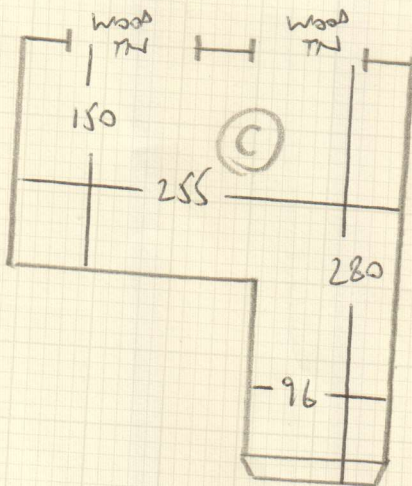

Top Floor

- 7 STRS 95x45

- 1 W 106x54
- 2 W 115x52
- 3 W 130x52
- 4 W 155x60
- 5 W 135x70
- 6 W 115x58
- 7 W 97x54
- 6 STRS 96x42

- 1 STR 96
- 8 W 102x58
- 9 W 126x64
- 10 W 155x74
- 11 W 130x75
- 12 W 106x62
- 13 W 121x60
- 14 W 160x65
- 15 W 182x77
- 16 W 152x72
- 17 W 127x60
- 11 STRS 1.20
- 1 BN 1.20x48
- 2 BN 1.22x50
- 3 BN 1.22x60

G/F

mrcarpet

Job No: F2806 F28098

Name: HUNT

Address: 1 CHALLOVER CRESCENT  
W14 9LE

Tel:

Sheet: 2 OF 2

MAT 115x60

INFO 30mm DEEP WELL