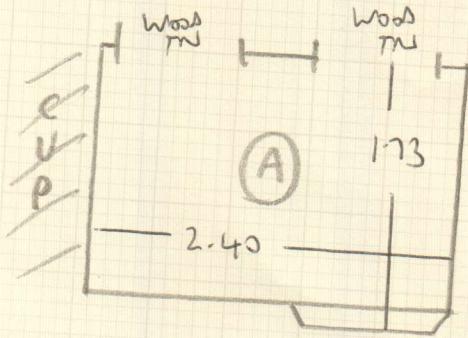

Top Floor

- 7 STRS 95x45

- 1 W 106x54
- 2 W 115x52
- 3 W 130x52
- 4 W 155x60
- 5 W 135x70
- 6 W 115x58
- 7 W 97x54
- 6 STRS 96x42

- 1 STR 96
- 8 W 102x58
- 9 W 126x64
- 10 W 155x74
- 11 W 130x75
- 12 W 106x62
- 13 W 121x60
- 14 W 160x65
- 15 W 182x77
- 16 W 152x72
- 17 W 127x60
- 11 STRS 1.20
- 1 BN 1.20x48
- 2 BN 1.22x50
- 3 BN 1.22x60

G/F

mrcarpet

Job No: F2806 F28098

Name: HUNT

Address: 1 CHALLOVER CRESCENT  
W14 9LE

Tel:

Sheet: 2 OF 2

MAT 115x60

INFO 30mm DEEP WELL