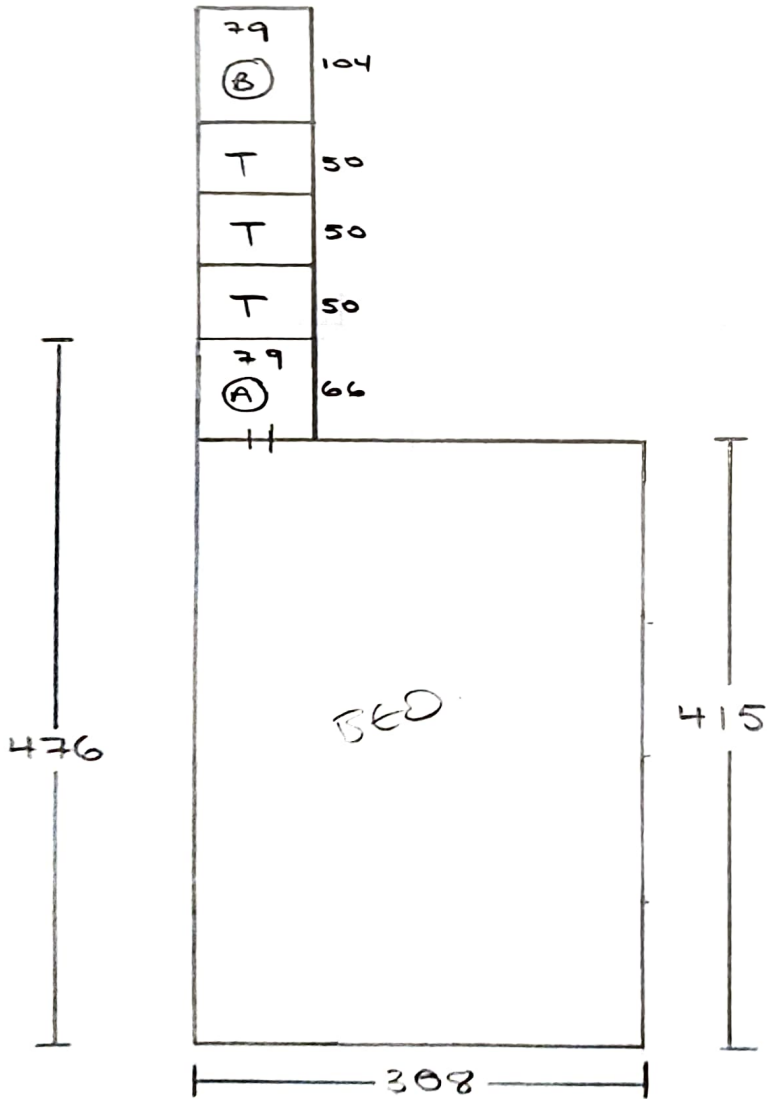

F28425
ROSENBAUM
F/F/F, 34
PEMBRIDGE VILLAS
07771600770
1 2

F28425
ROSENBAUM

CHAGALL 185 (4M JULY)

2 2

5.30 x 4M
21.20M²