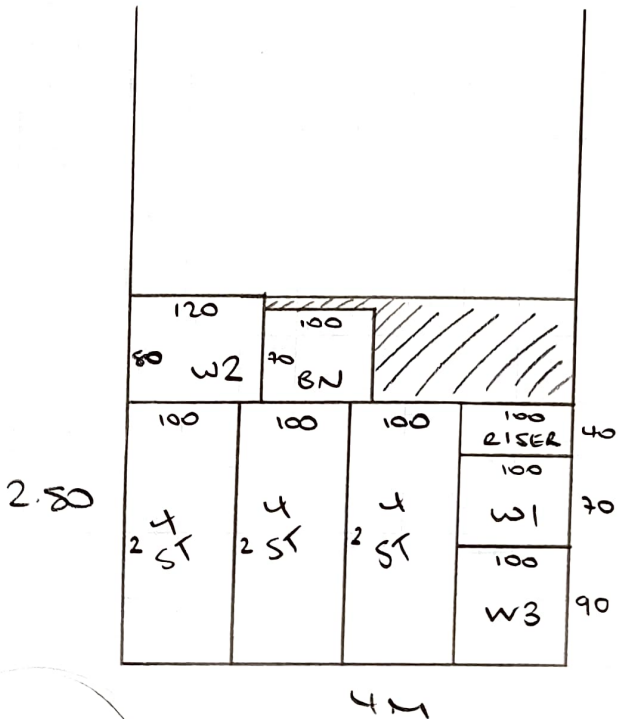

F28455  
 STUDBOLME  
 28A FINBOROUD  
 RD, SW10 9EG

NET SIZES

- RISER - 75 x 30
- 12 ST - 75 x 45
- W1 - 96 x 58
- W2 - 120 x 66
- W3 - 96 x 77
- BN - 93 x 55

11.2m<sup>2</sup>.