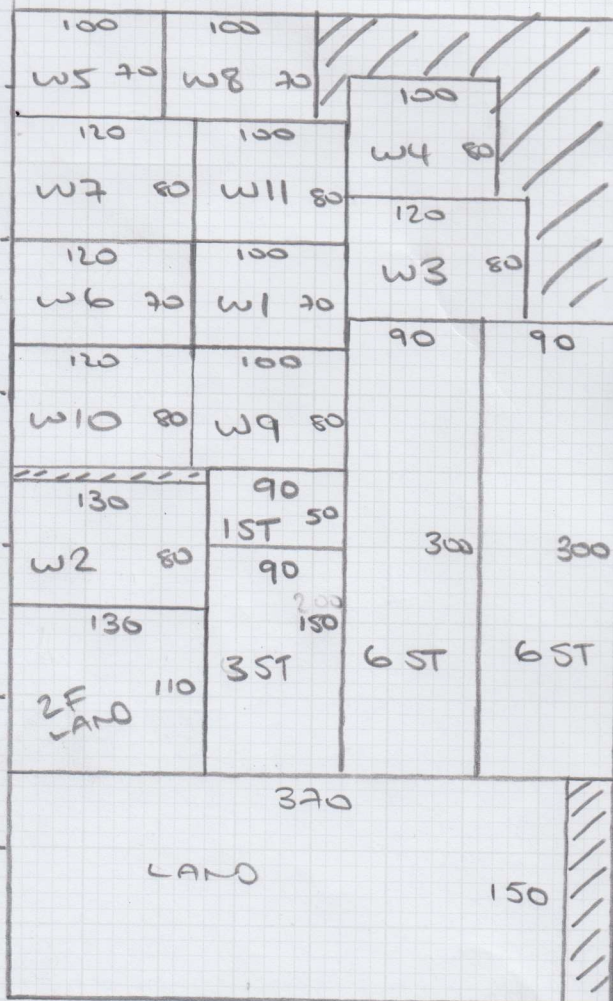

Job No: F28787

Name: CEARLY

Address: 71 MENDOCINA RD

SWG 7ND

Tel: _____

Sheet: 1 of 2

SECOND FLOOR

- * W1 - 83 x 52
- W2 - 108 x 57
- W3 - 105 x 68
- W4 - 84 x 54
- 5 ST - 75 x 43
- W5 - 82 x 52
- W6 - 105 x 54
- W7 - 107 x 70
- W8 - 83 x 52

FIRST FLOOR

- * W9 - 84 x 58
- W10 - 107 x 66
- W11 - 85 x 64
- 11 ST - 75 x 41

Job No: F28787
 Name: CEARLY
 Address: 71 MENDOTA RD
 SW6 7ND
 Tel:
 Sheet: 2 of 2

FINELoop STRIPE
 FST-15Ø8
 6.50 x 4MTR

6.50 x 4M
 26M²