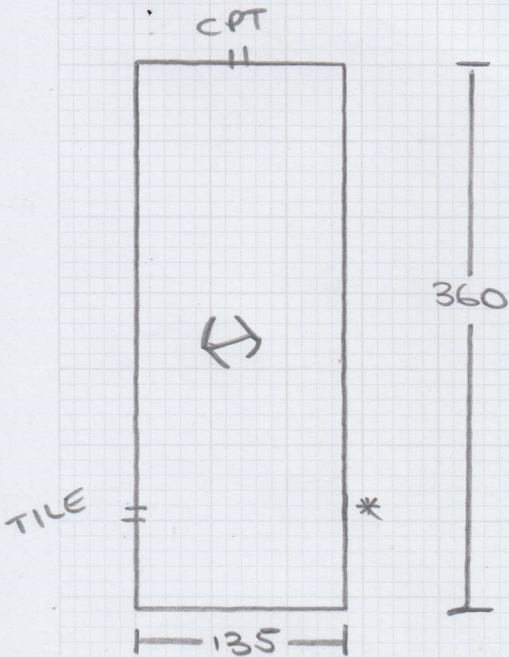

Job No: F28787

Name: CEARLY

Address: 71 MENDOCINA RD

SWG 7ND

Tel: _____

Sheet: 1 of 2

SECOND FLOOR

- * W1 - 83 x 52
- W2 - 108 x 57
- W3 - 105 x 68
- W4 - 84 x 54
- 5 ST - 75 x 43
- W5 - 82 x 52
- W6 - 105 x 54
- W7 - 107 x 70
- W8 - 83 x 52

FIRST FLOOR

- * W9 - 84 x 58
- W10 - 107 x 66
- W11 - 85 x 64
- 11 ST - 75 x 41

Job No: F28787
 Name: CEARLY
 Address: 71 MENDOTA RD
 SW6 7ND
 Tel:
 Sheet: 2 of 2

FINELoop STRIPE
 FST-15Ø8
 6.50 x 4MTR

6.50 x 4M
 26M²