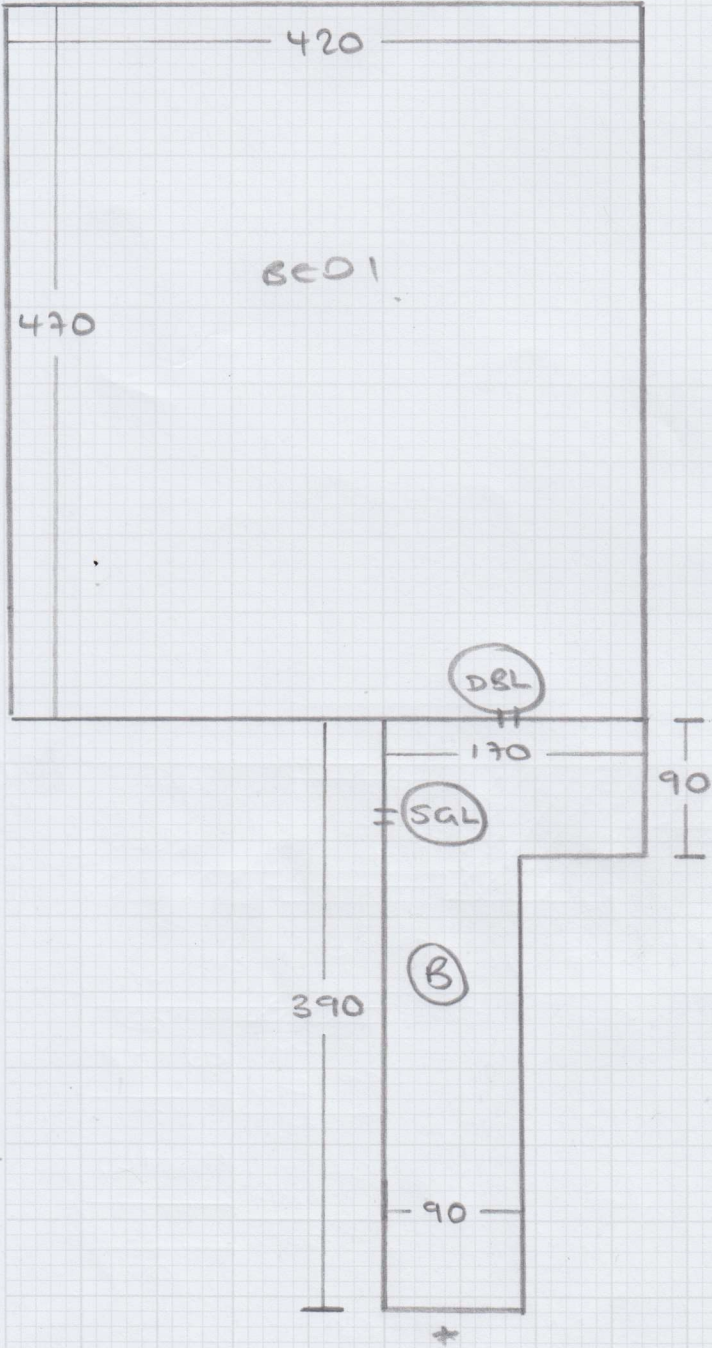

ST 2-1

EXISTT.H

- * W1 - 85 x 53 /
- W2 - 106 x 58 /
- W3 - 110 x 70 /
- W4 - 83 x 55 /
- 9 ST - 78 x 45 /
- BN1 - 100 x 46 /

Job No: F29300
 Name: CHANROUX
 Address: 110 GOWAN AVE
 SW6 BRG
 Tel: _____
 Sheet: 1 of 2

- * 12 ST - 78 x 42
- BN2 - 92 x 40

- * 2 ST - 78 x 45

Job No: F29300
 Name: 110 GOWAN AVE
 Address: SW6 6EG
 Tel: CHANROUX
 Sheet: 2 of 2

BED 1 - 4.30 x 5M
 CP - 9.20 x 5M
 13.5 x 5M
 (67.5M²)