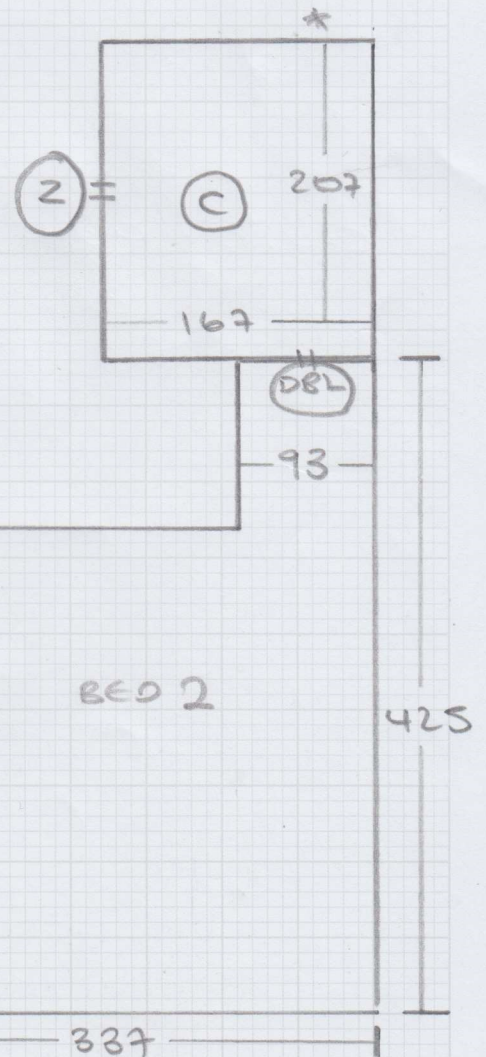

ST 2-1

EXISTT.H

- * W1 - 85 x 53 /
- W2 - 106 x 58 /
- W3 - 110 x 70 /
- W4 - 83 x 55 /
- 9 ST - 78 x 45 /
- BN1 - 100 x 46 /

Job No: F29300
 Name: CHANROUX
 Address: 110 GOWAN AVE
 SW6 BRG
 Tel: _____
 Sheet: 1 of 2

- * 12 ST - 78 x 42
- BN2 - 92 x 40

- * 2 ST - 78 x 45

Job No: F29300
 Name: 110 GOWAN AVE
 Address: SW6 6EG
 Tel: CHANROUX
 Sheet: 2 of 2

BED 1 - 4.30 x 5M
 CP - 9.20 x 5M
 13.5 x 5M
 (67.5M²)