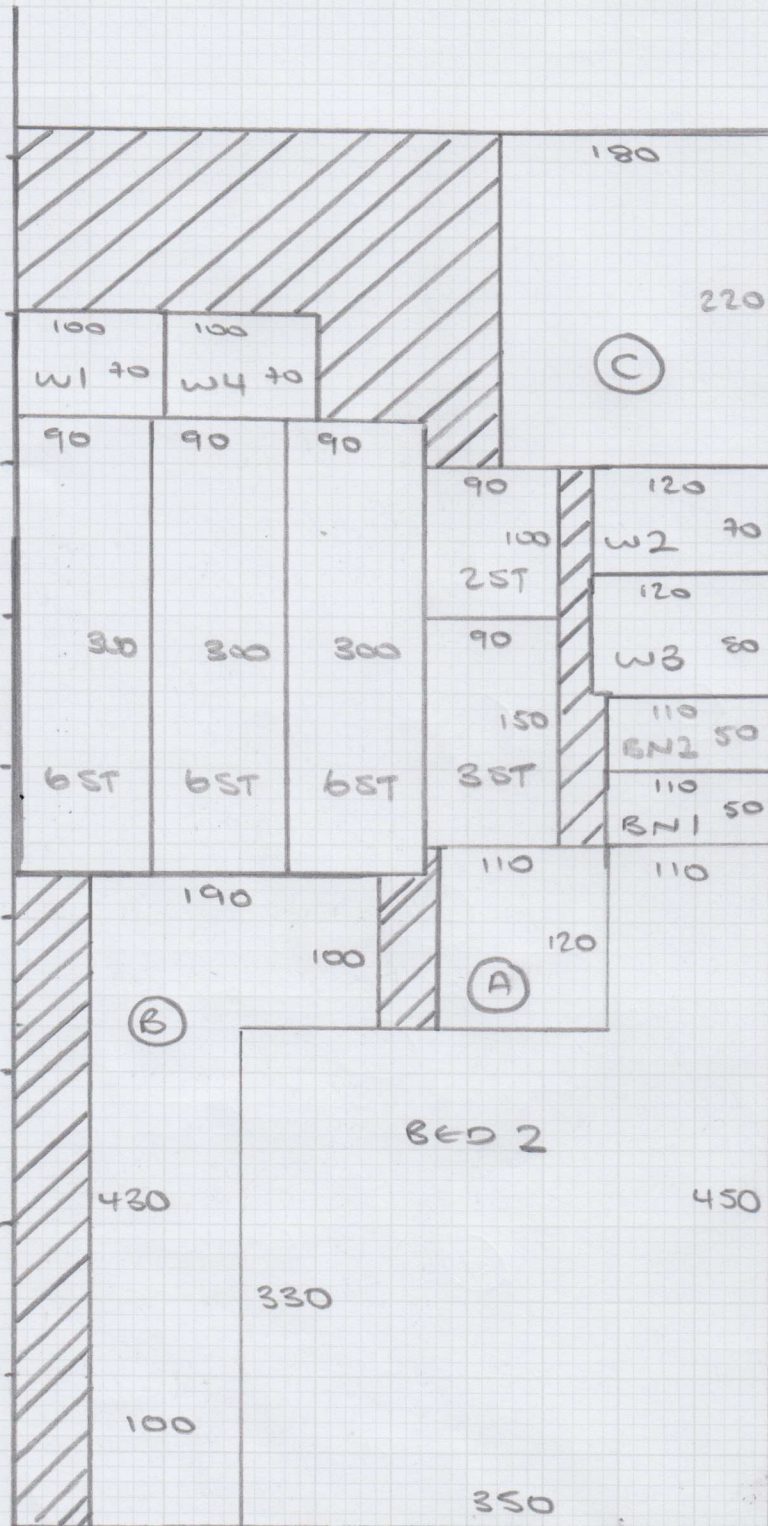

ST 2-1

EXISTT.H

- * W1 - 85 x 53 /
- W2 - 106 x 58 /
- W3 - 110 x 70 /
- W4 - 83 x 55 /
- 9 ST - 78 x 45 /
- BN1 - 100 x 46 /

Job No: F29300
 Name: CHANROUX
 Address: 110 GOWAN AVE
 SW6 BRG
 Tel: _____
 Sheet: 1 of 2

- * 12 ST - 78 x 42
- BN2 - 92 x 40

- * 2 ST - 78 x 45

Job No: F29300
 Name: 110 GOWAN AVE
 Address: SW6 6EG
 Tel: CHANROUX
 Sheet: 2 of 2

BED 1 - 4.30 x 5M
 CP - 9.20 x 5M
 13.5 x 5M
 (67.5M²)