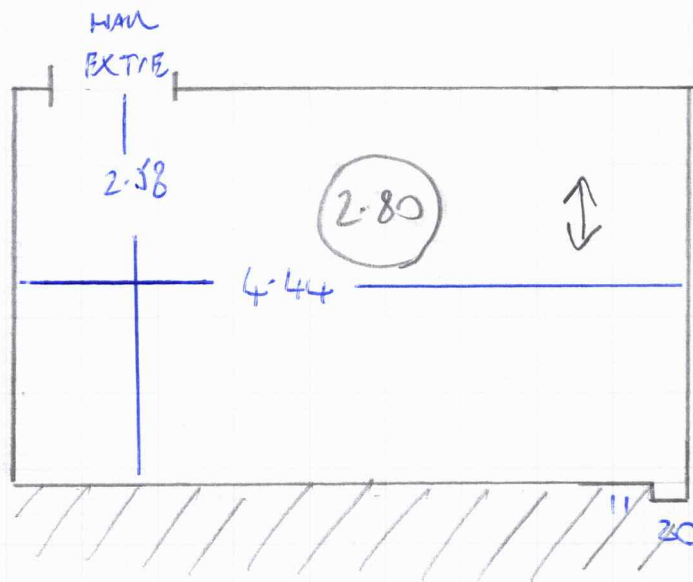

F24134
AMBROSIO
FLAT 6
28 DEVONSHIRE PLACE W1A 6JG

ARTISAN SETA
VERONA 511060

4.20
2.80

7.00M X 5.00M