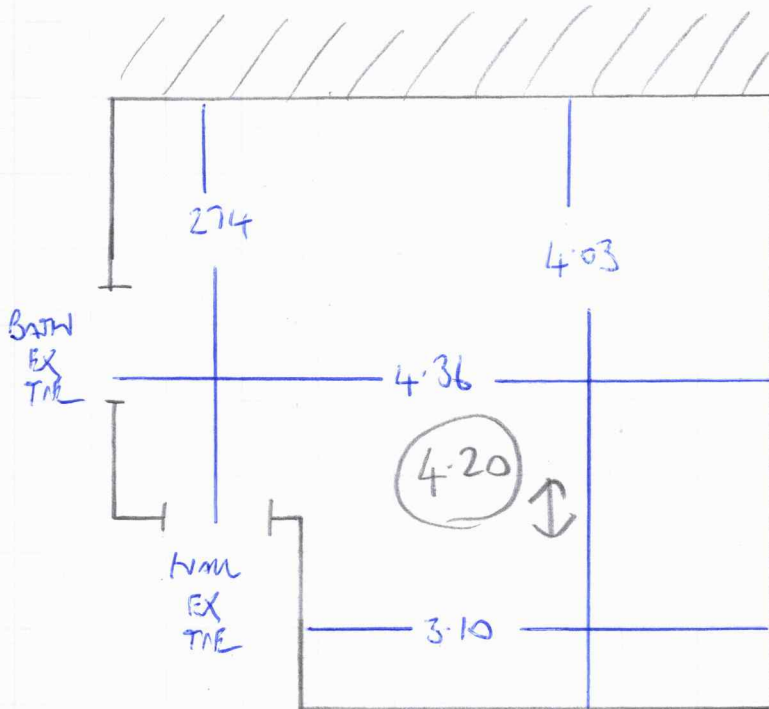

F24134
AMBROSIO
FLAT 6
28 DEVONSHIRE PLACE W1A 6JG

ARTISAN SETA
VERONA 511060

4.20
2.80

7.00M X 5.00M