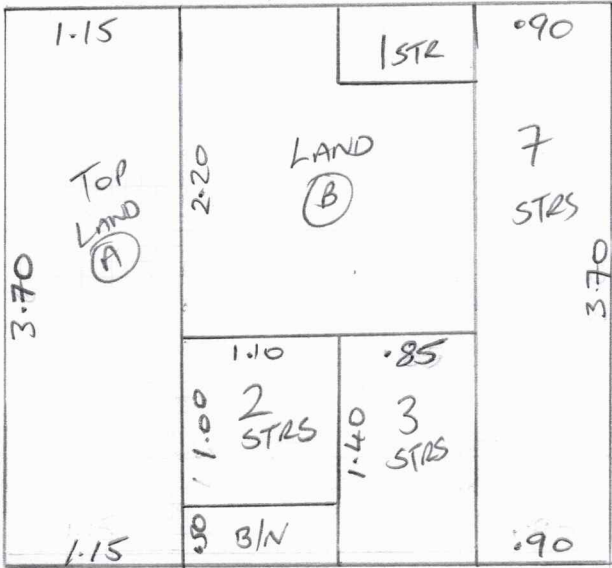

4MTR

F29674  
ASONSO  
28 ROWALLER RD  
SW 66AG

TUSCANY TUS006  
3.70 x 4MTR